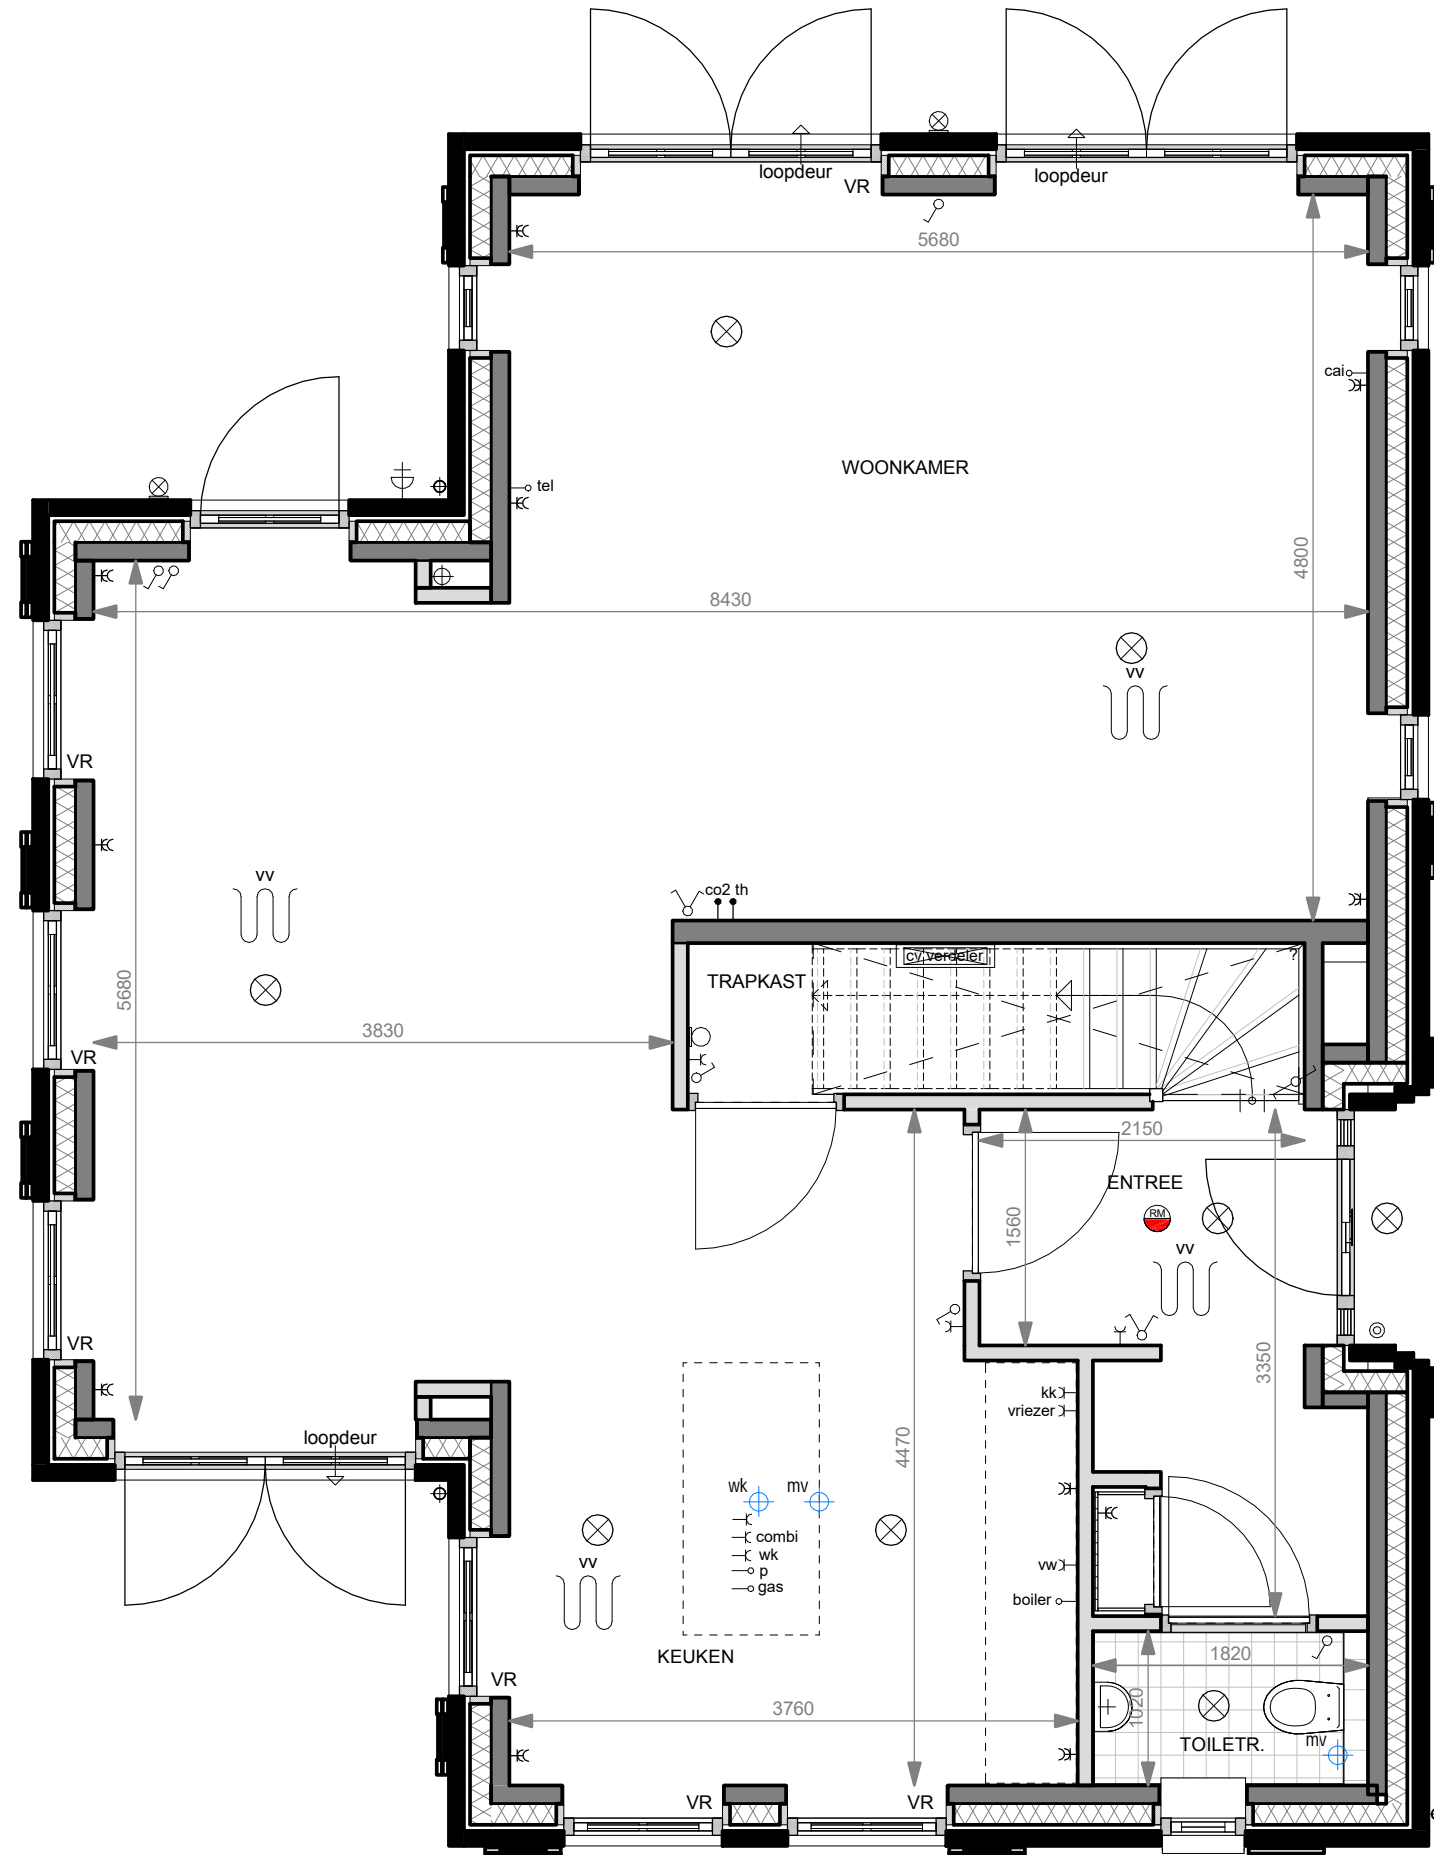

Maten in millimeters.

De op de tekening aangegeven maten zijn "circa"-maten.

Huissens buyten

Kavel: 03
 Type: Asp
 Schaal: 1:50
 Afmeting: A3
 Datum
 26-06-2018

Begane grond

RENVOOI

kk	koelkast (opstelplaats)
kt	kooktoestel (opstelplaats)
wm	wasmachine (opstelplaats)
wd	wasdroger (opstelplaats)
mk	meterkast
cv	centrale verwarmingsketel
th	thermostaat
nv	natuurlijke ventilatie
mv	mechanische ventilatie
bel	beluchting gebalanceerde ventilatie
wk	wasemkap
vv	vloerverwarming
vr	ventilatierooster
	radiator
⊕	hemelwater afvoer
⊕	gevelkraan
⊕ mv	Plafond ventiel (afzuigpunt mechanische ventilatie)
⊕ bel	Plafond ventiel (beluchting gebalanceerde ventilatie)
⊕ wk	Aansluiting wasemkap keuken
	enkelpolige schakelaar
	wisselschakelaar
	serieschakelaar
	enkelvoudige wandcontactdoos
	dubbelvoudige wandcontactdoos (in duo doos)
Y wm	enkelvoudige wandcontactdoos t.b.v. wasmachine
Y wd	enkelvoudige wandcontactdoos t.b.v. wasdroger
Y cv	enkelvoudige wandcontactdoos t.b.v. cv-ketel
Y mv	enkelvoudige wandcontactdoos t.b.v. mechanische ventilatie
Y wk	enkelvoudige wandcontactdoos t.b.v. wasemkap
Y vv	enkelvoudige wandcontactdoos t.b.v. vaatwasser
Y kk	enkelvoudige wandcontactdoos t.b.v. koelkast
● th	bedrade aansluiting t.b.v. kamerthermostaat
● CO2	bedrade aansluiting t.b.v. co2 detectie
○ tel	onbedrade aansluiting t.b.v. telefoon
○ cai	onbedrade aansluiting t.b.v. televisie / radio
○ p	onbedrade aansluiting t.b.v. perilex
○	onbedrade aansluiting vanuit meterkast, eindigend in ledige doos
○ gas	gas aansluiting
⊙ RM	rookmelder
⊕	schel
⊙	beldrukker
⊗	plafondlichtpunt / centraaldoos
⊗	wandlichtpunt
⚡	aardpunt