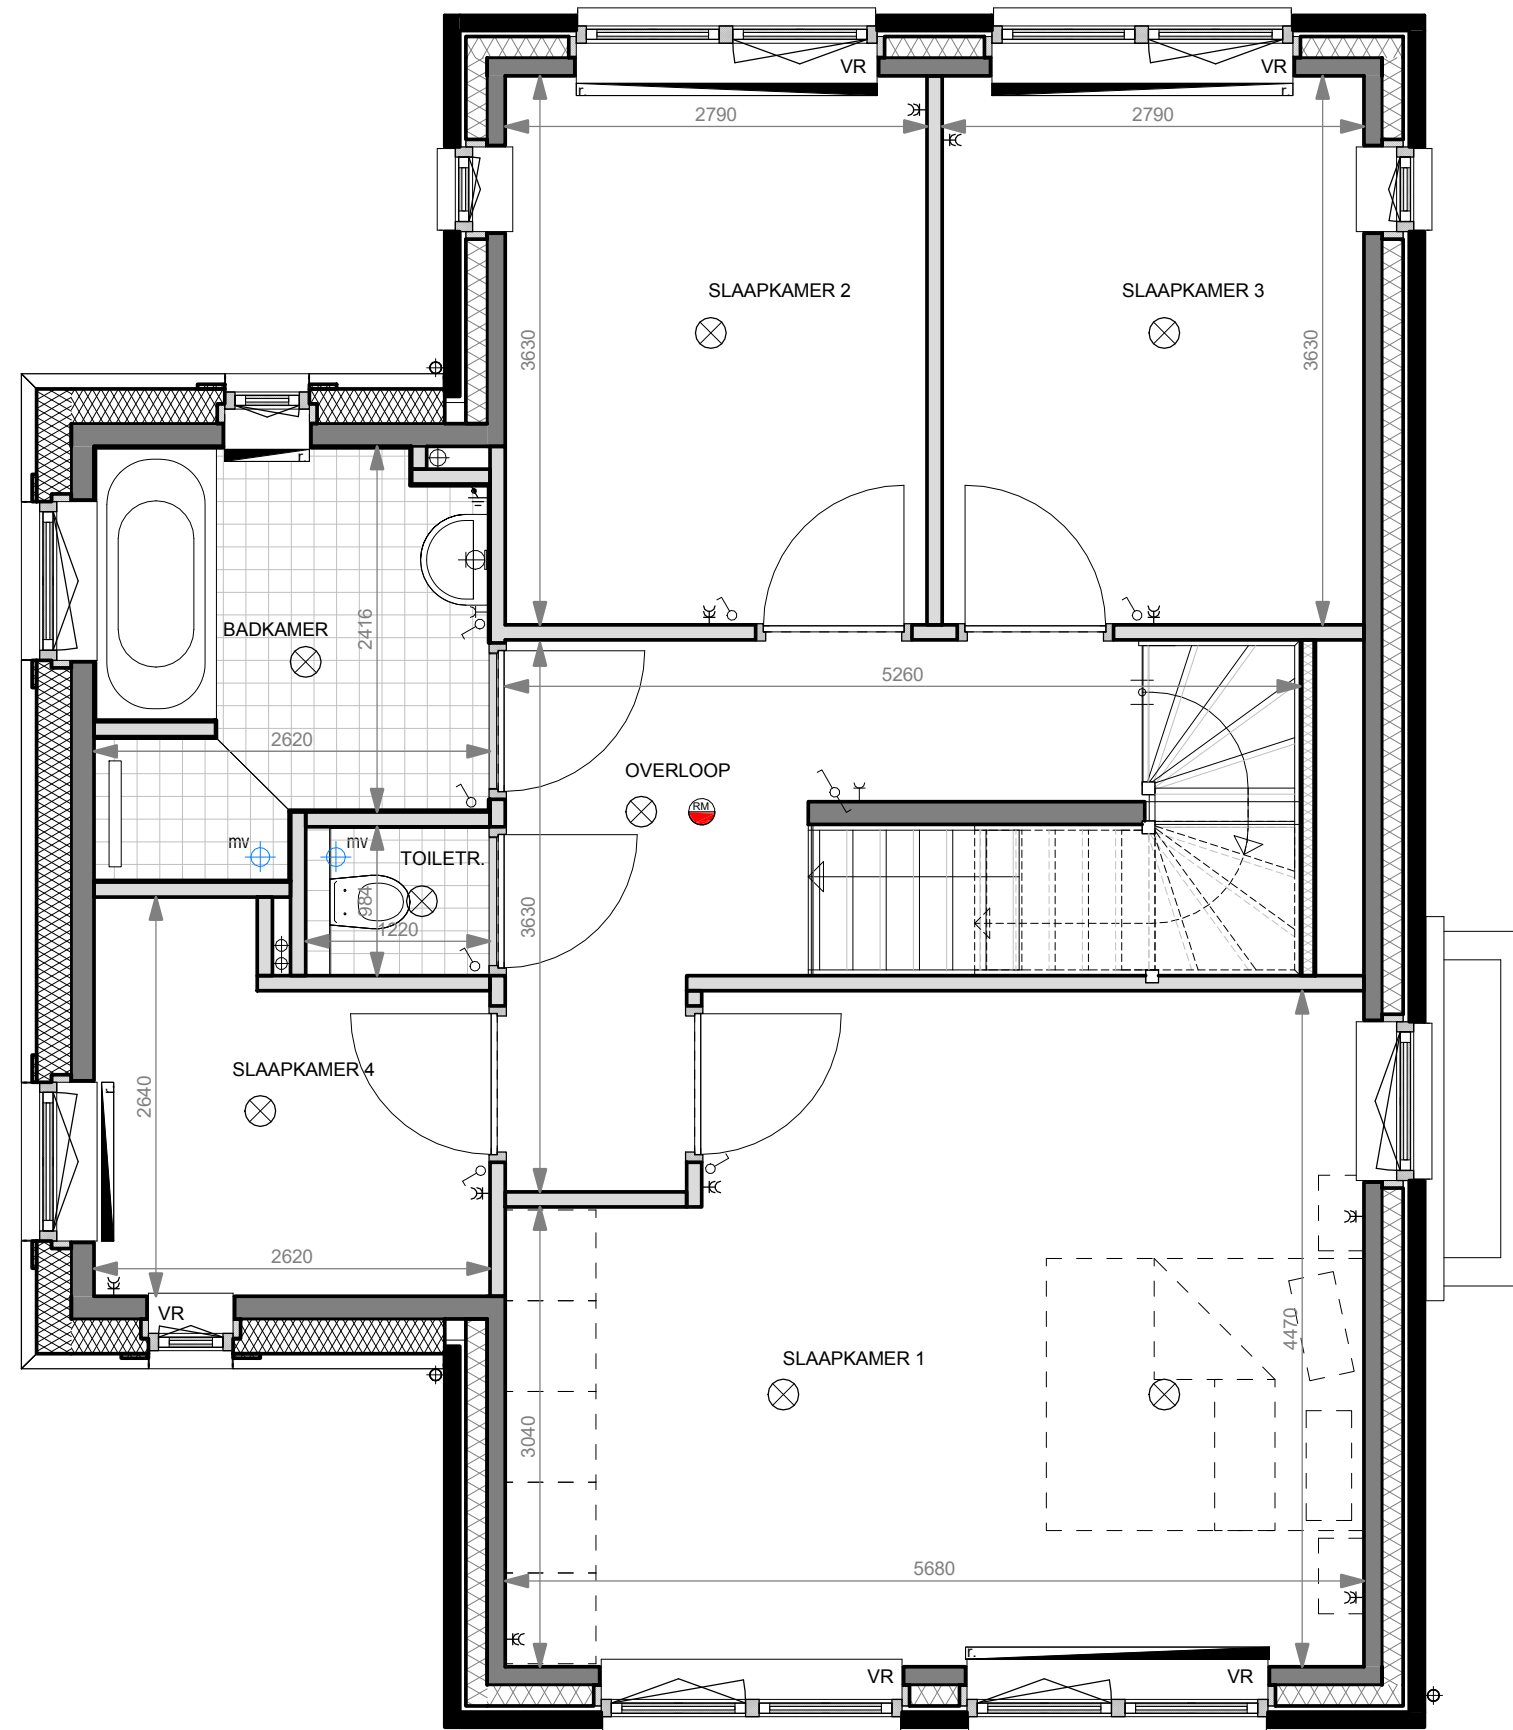

Elektra buitenberging wordt als opbouw uitgevoerd, de zolder gedeeltelijk.

De exacte plaatsen en afmetingen van aansluitpunten, radiatoren, ventilatie-roosters, schachten, dakuitmondningen e.d. zijn indicatief op de tekeningen aangegeven en worden door de installateurs nader bepaald. Aan deze getallen en plaatsen kunnen derhalve geen rechten ontleend worden.

U dient er rekening mee te houden dat, na het aanbrengen van wand- en vloerwerkzaamheden (tegels, stukadoorswerk etc.) de netto bruikbare maten bij oplevering een aantal centimeters van de genoemde bruto maten kunnen afwijken.

Maten in millimeters.

De op de tekening aangegeven maten zijn "circa"-maten.

Huissens buyten

Kavel: 03
Type: Asp
Schaal: 1:50
Afmeting: A3
Datum
26-06-2018

Eerste verdieping