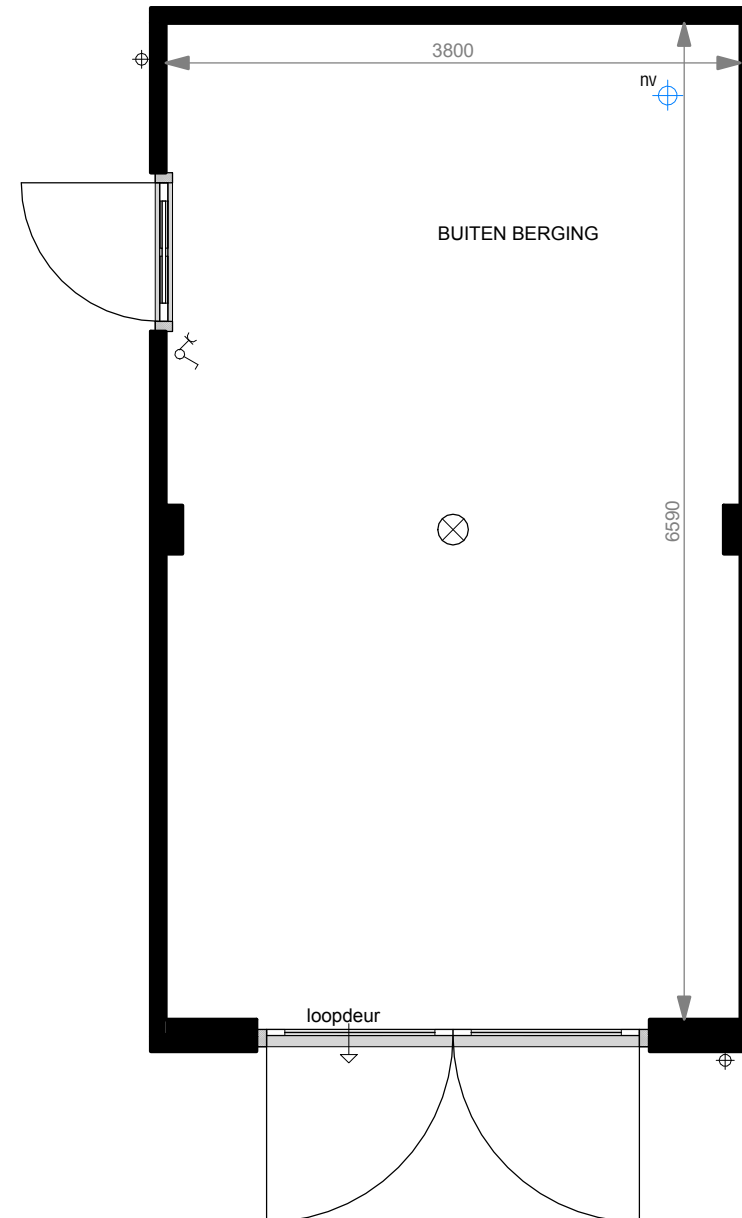

Voorgevel

Plattegrond