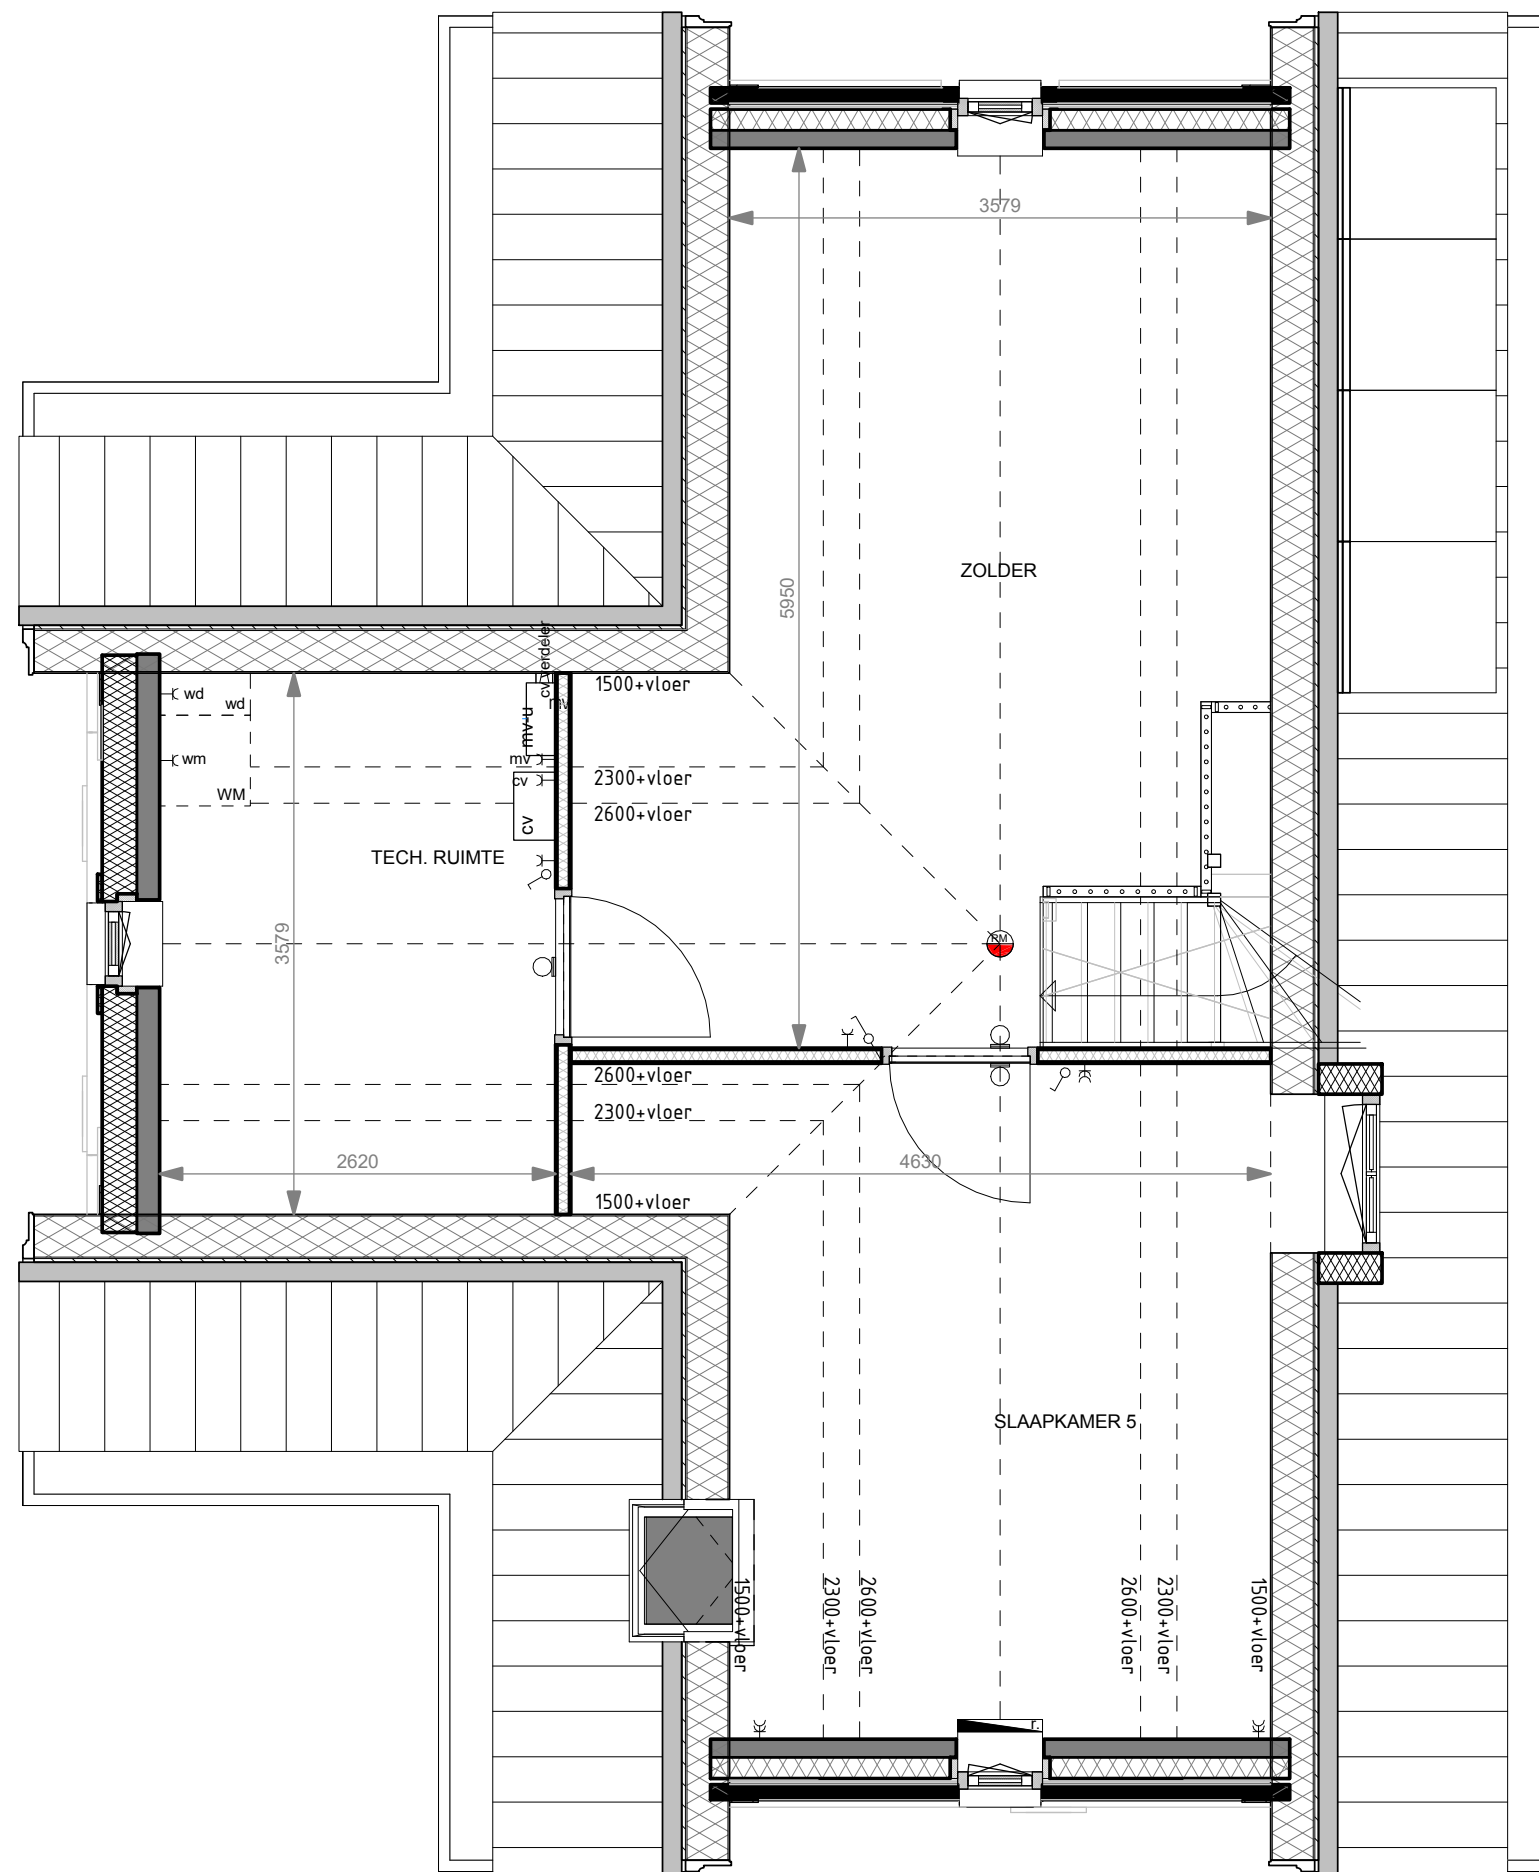

Elektra buitenberging wordt als opbouw uitgevoerd, de zolder gedeeltelijk.

De exacte plaatsen en afmetingen van aansluitpunten, radiatoren, ventilatieroosters, schachten, dakuitmondngen e.d. zijn indicatief op de tekeningen aangegeven en worden door de installateurs nader bepaald. Aan deze getallen en plaatsen kunnen derhalve geen rechten ontleend worden.

U dient er rekening mee te houden dat, na het aanbrengen van wand- en vloerafwerkingen (tegels, stukadoorswerk etc.) de netto bruikbare maten bij oplevering een aantal centimeters van de genoemde bruto maten kunnen afwijken.

Maten in millimeters.

De op de tekening aangegeven maten zijn "circa"-maten.

Huissens buyten

Kavel: 03
Type: Asp
Schaal: 1:50
Afmeting: A3
Datum
26-06-2018

Tweede verdieping