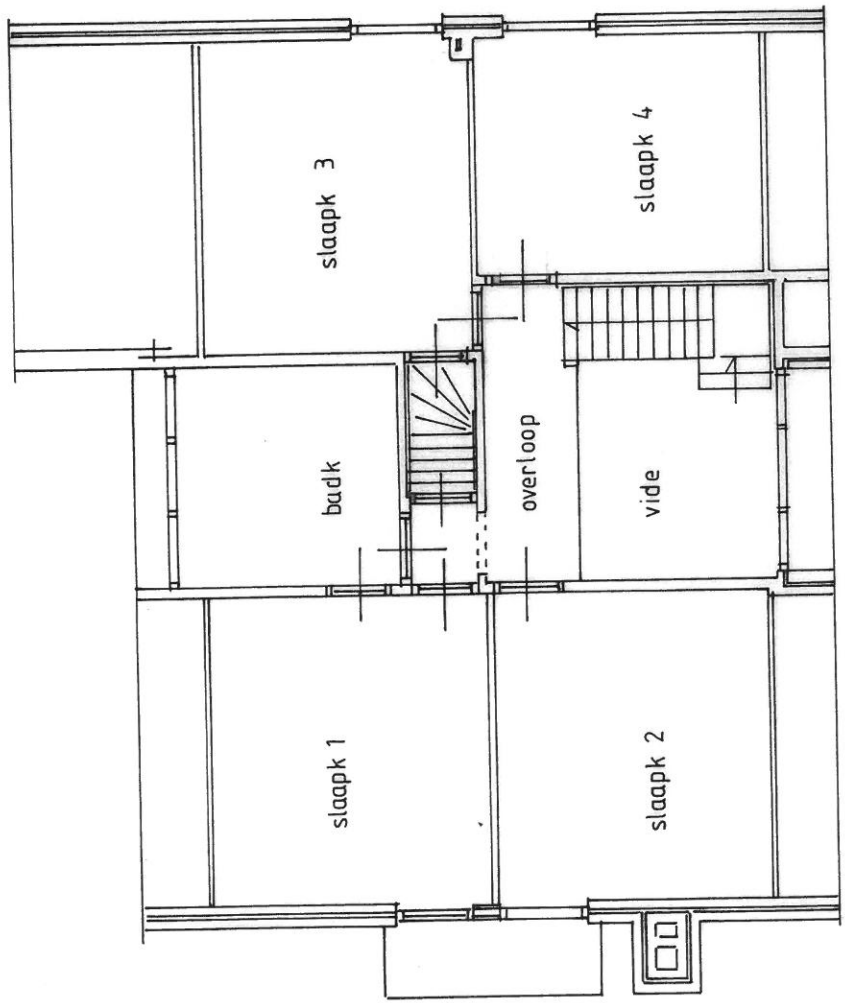

garage

keuken

gard.

w.c.

werkkamer

hal

eethoek

zithoek

terras

lintvoeg zagen
dpc folie aanbr.

vertanden
en spouw
dicht metselen

lintvoeg zagen
dpc folie aanbr.

2500

R=1700

3700

950

serre

verdieping