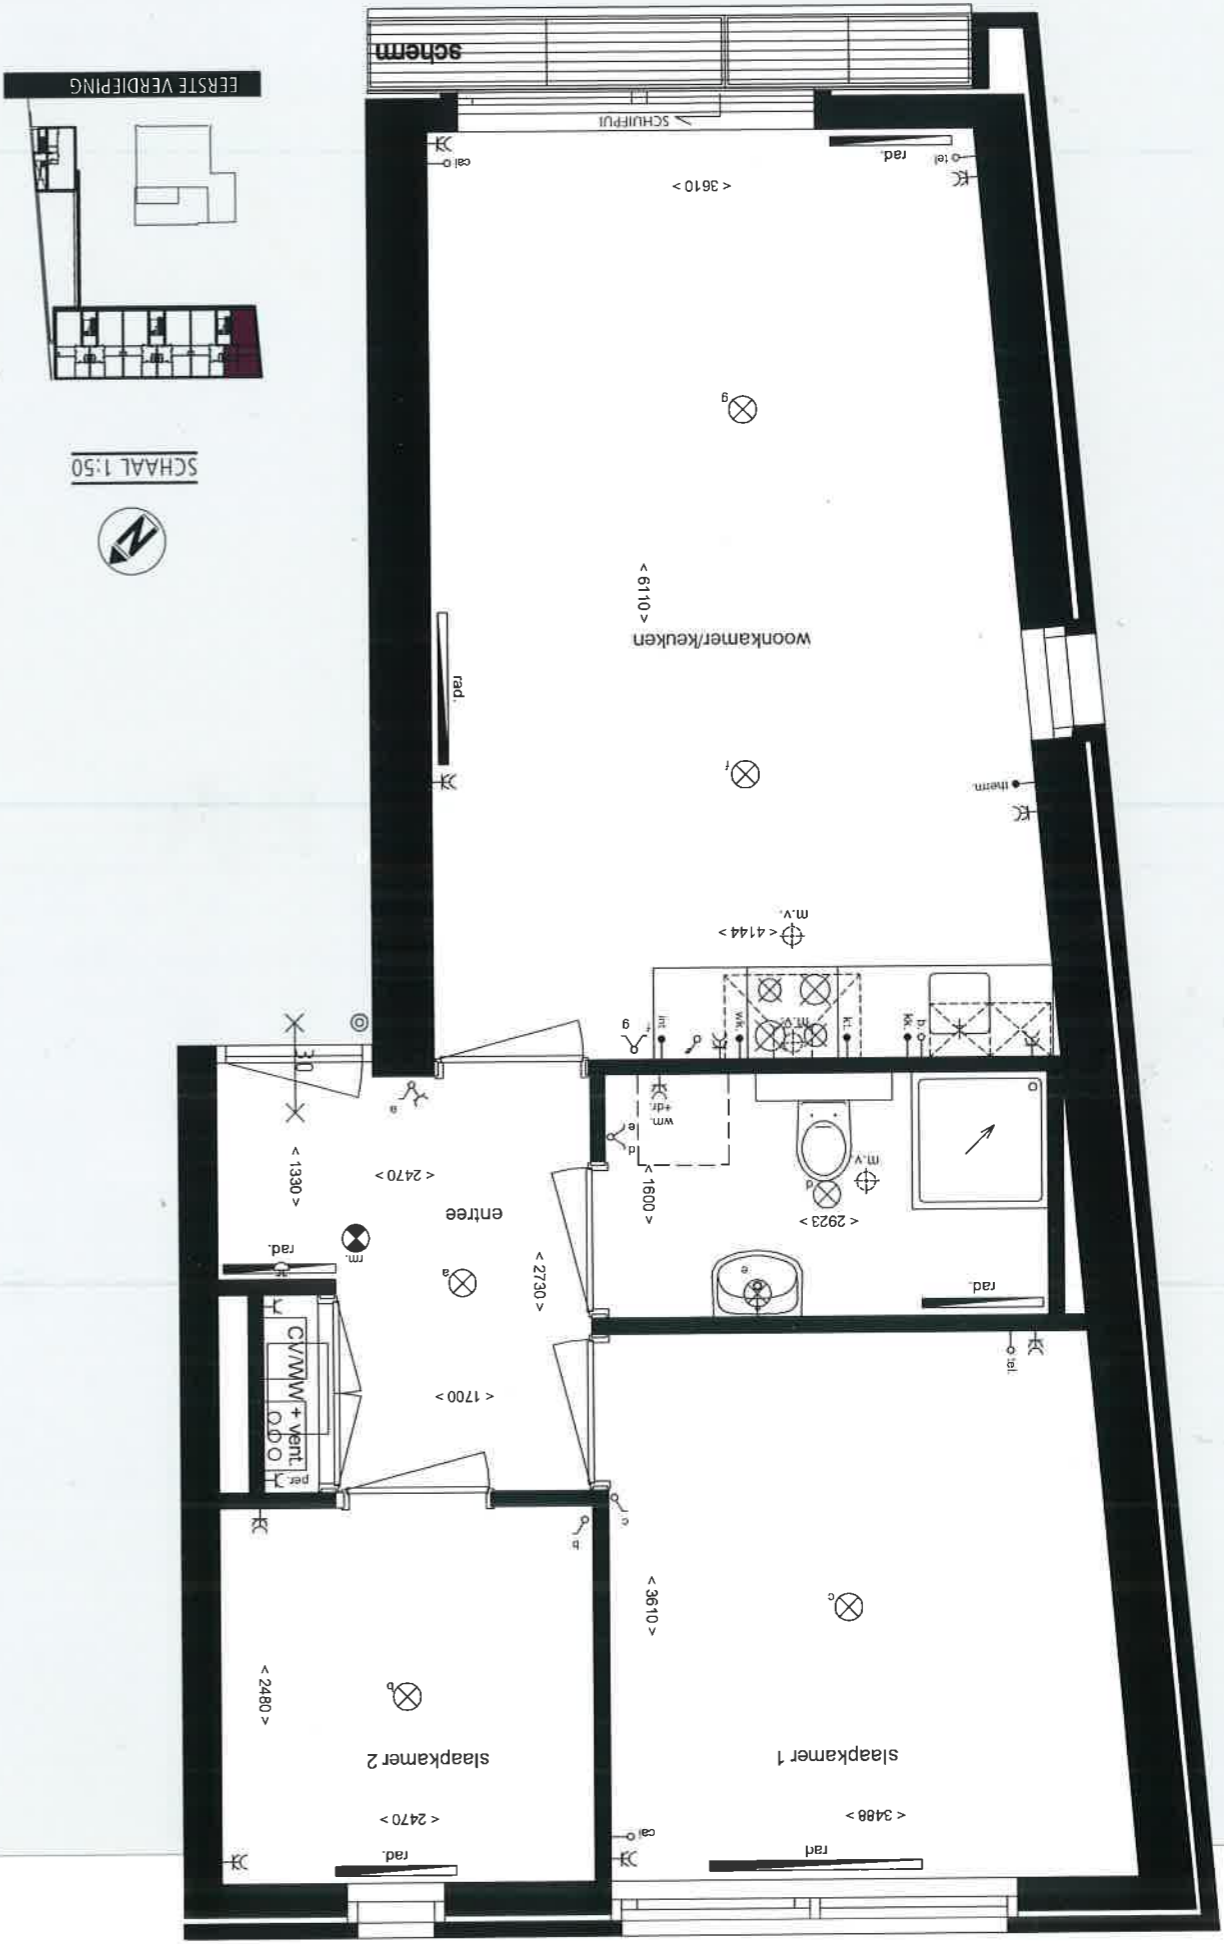

OPTIE

APPARTEMENT 7, EERSTE VERDIEPING

EERSTE VERDIEPING

SCHAAL 1:50

2 C.V.'s = 1 meter

2A