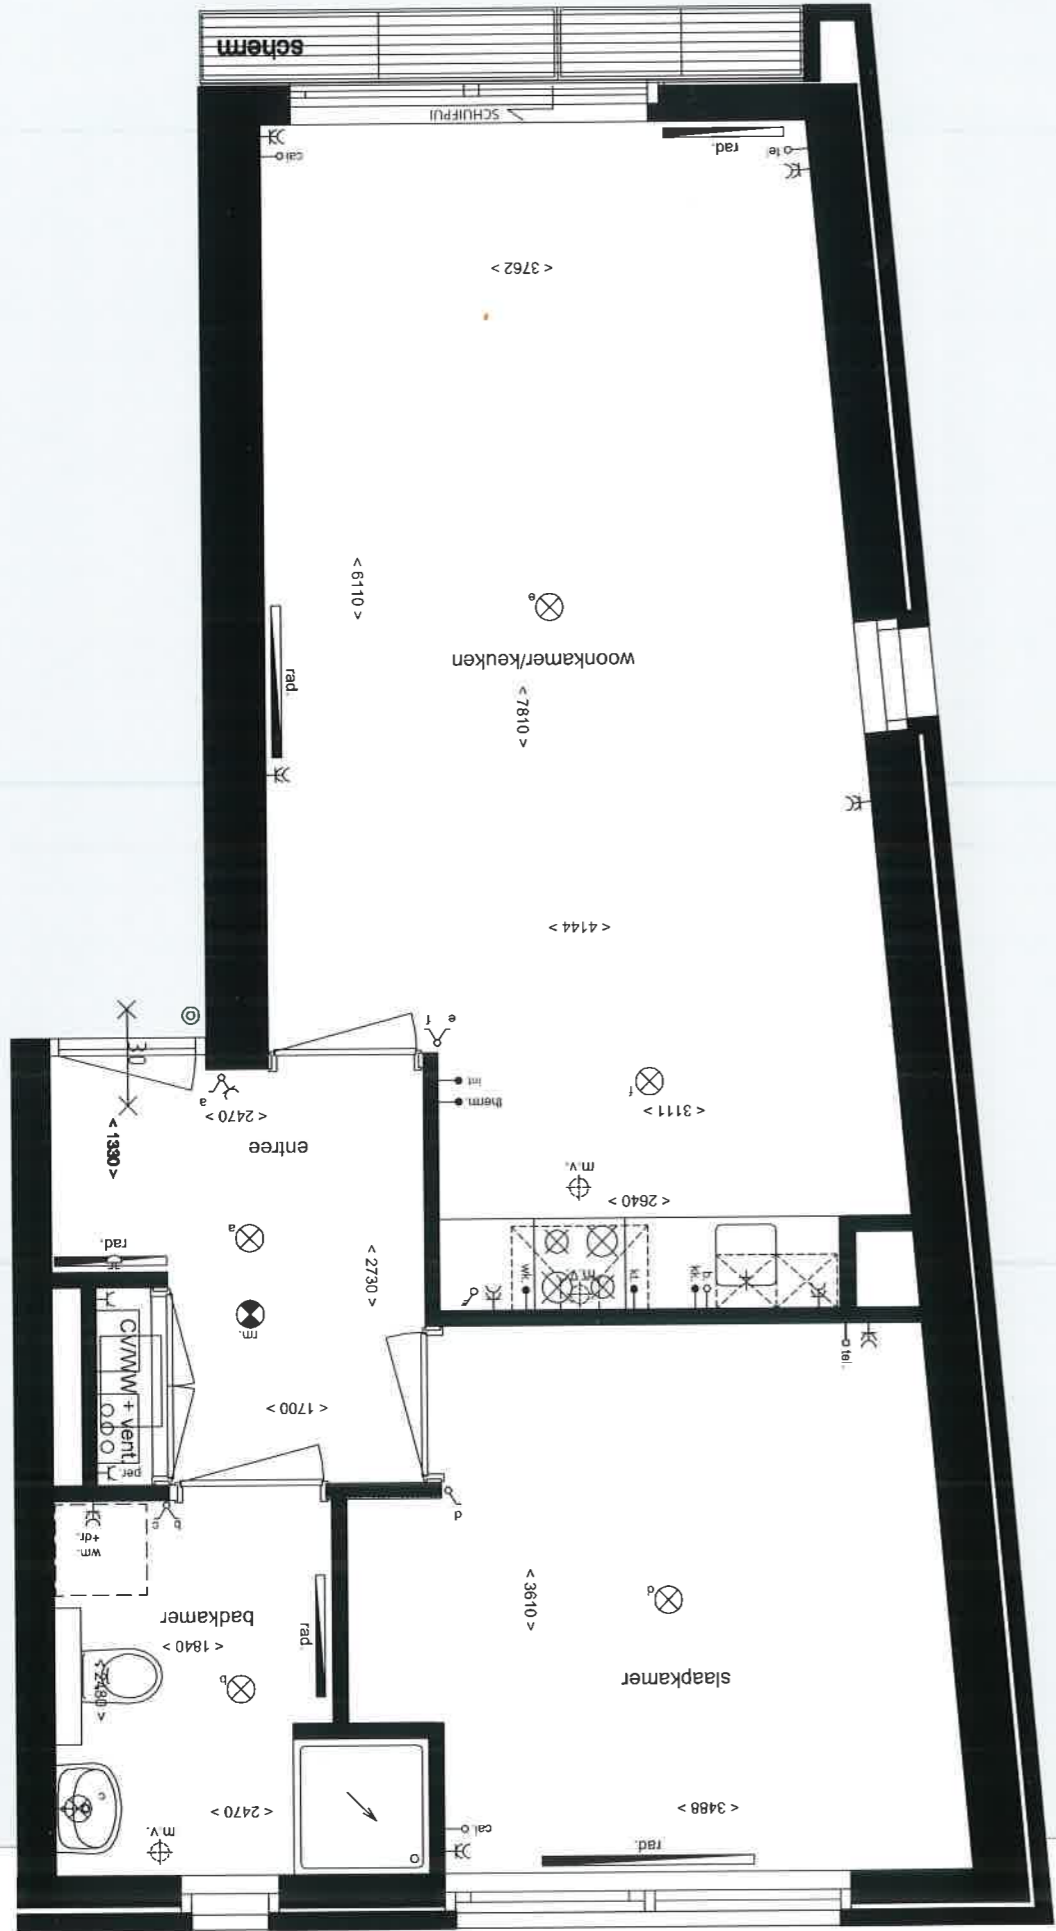

OPTIE

APPARTEMENT 7, EERSTE VERDIEPING

EERSTE VERDIEPING

SCHAAL 1:50

2 C.V.'s = 1 meter

2A