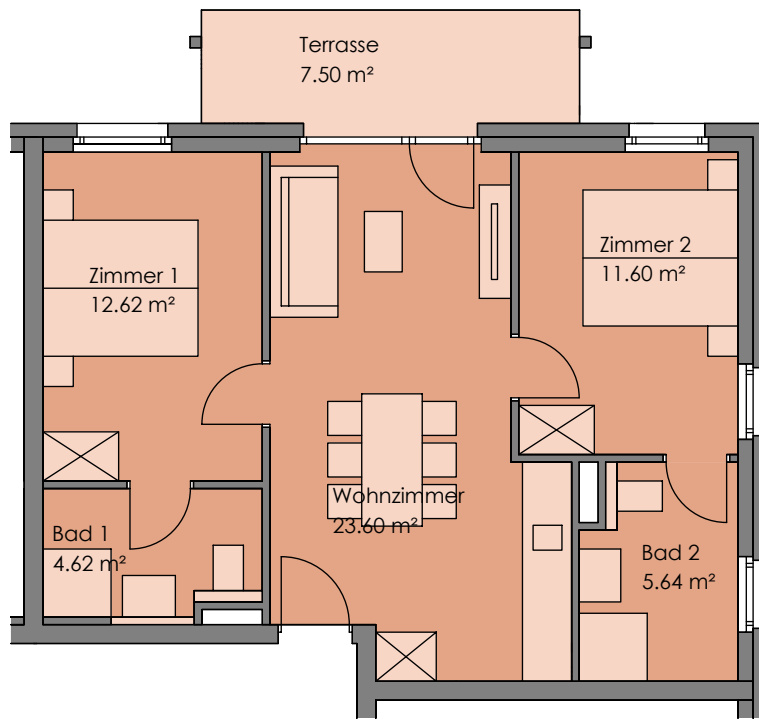

TOP 9 1.Obergeschoß

Wohnnutzfläche 58.08 m²

Terrasse 7.50 m²

↓
Nord