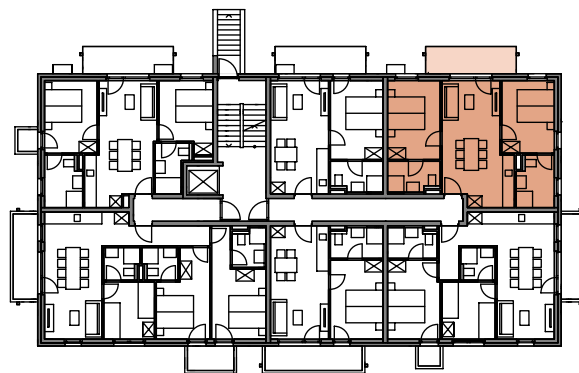

TOP 9 1.Obergeschoß

Wohnnutzfläche 58.08 m²

Terrasse 7.50 m²

↓
Nord