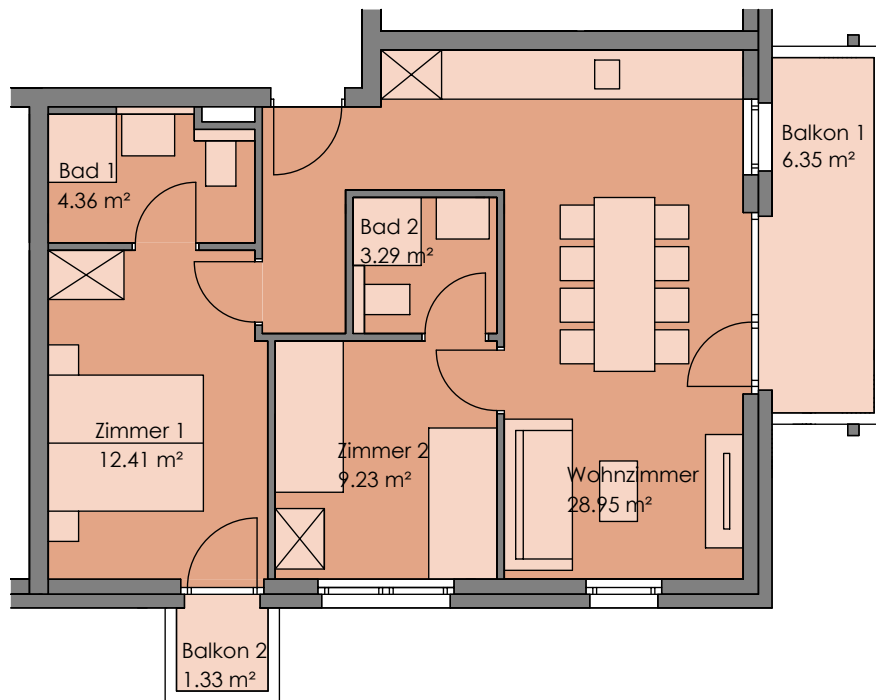

TOP 12 2.Obergeschoß

Wohnnutzfläche 58.24 m²

Balkon 1 6.35 m²

Balkon 2 1.33 m²

↓
Nord