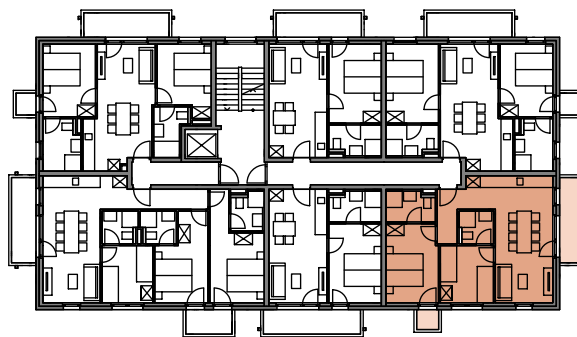

TOP 12 2.Obergeschoß

Wohnnutzfläche 58.24 m²

Balkon 1 6.35 m²

Balkon 2 1.33 m²

↓
Nord