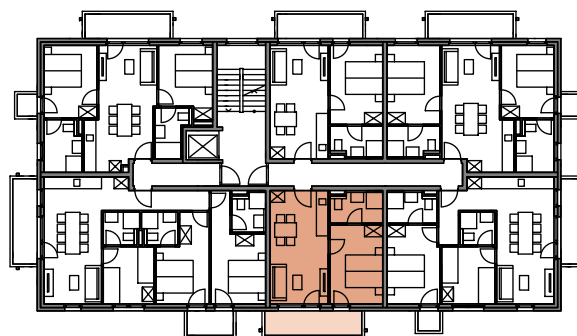

TOP 11 2.Obergeschoß

Wohnnutzfläche 37.37 m²

Balkon 7.22 m²

↓
Nord