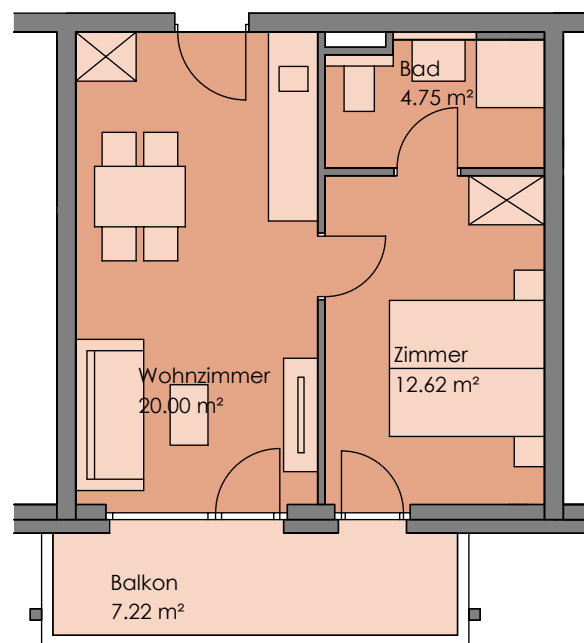

TOP 11 2.Obergeschoß

Wohnnutzfläche 37.37 m²

Balkon 7.22 m²

↓
Nord