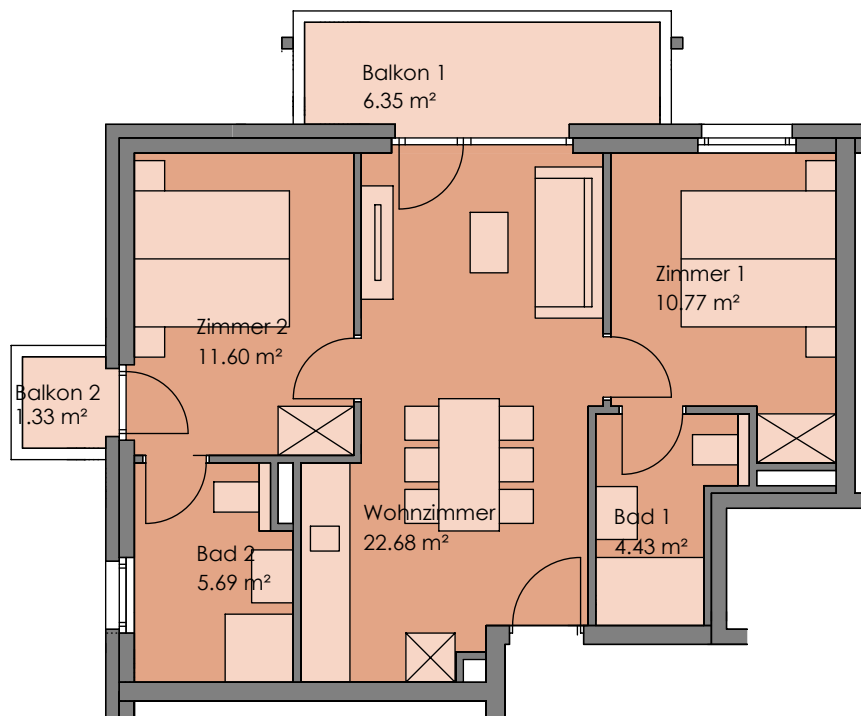

# TOP 13 2.Obergeschoß

Wohnnutzfläche 55.17 m<sup>2</sup>

Balkon 1 6.35 m<sup>2</sup>

Balkon 2 1.33 m<sup>2</sup>

↓  
Nord