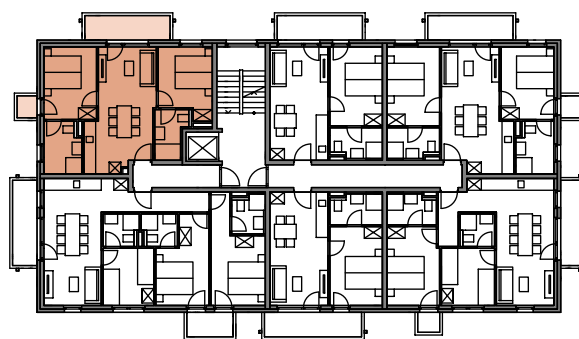

# TOP 13 2.Obergeschoß

Wohnnutzfläche 55.17 m<sup>2</sup>

Balkon 1 6.35 m<sup>2</sup>

Balkon 2 1.33 m<sup>2</sup>

↓  
Nord