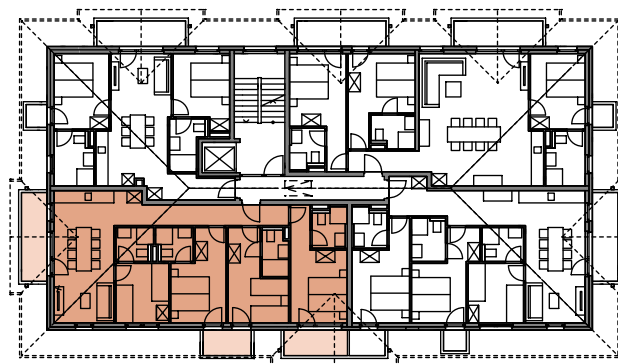

TOP 16 3.Obergeschoß

Wohnnutzfläche 94.44 m²

Balkon 1	6.35 m ²
Balkon 2	3.44 m ²
Balkon 3	4.54 m ²

↓
Nord