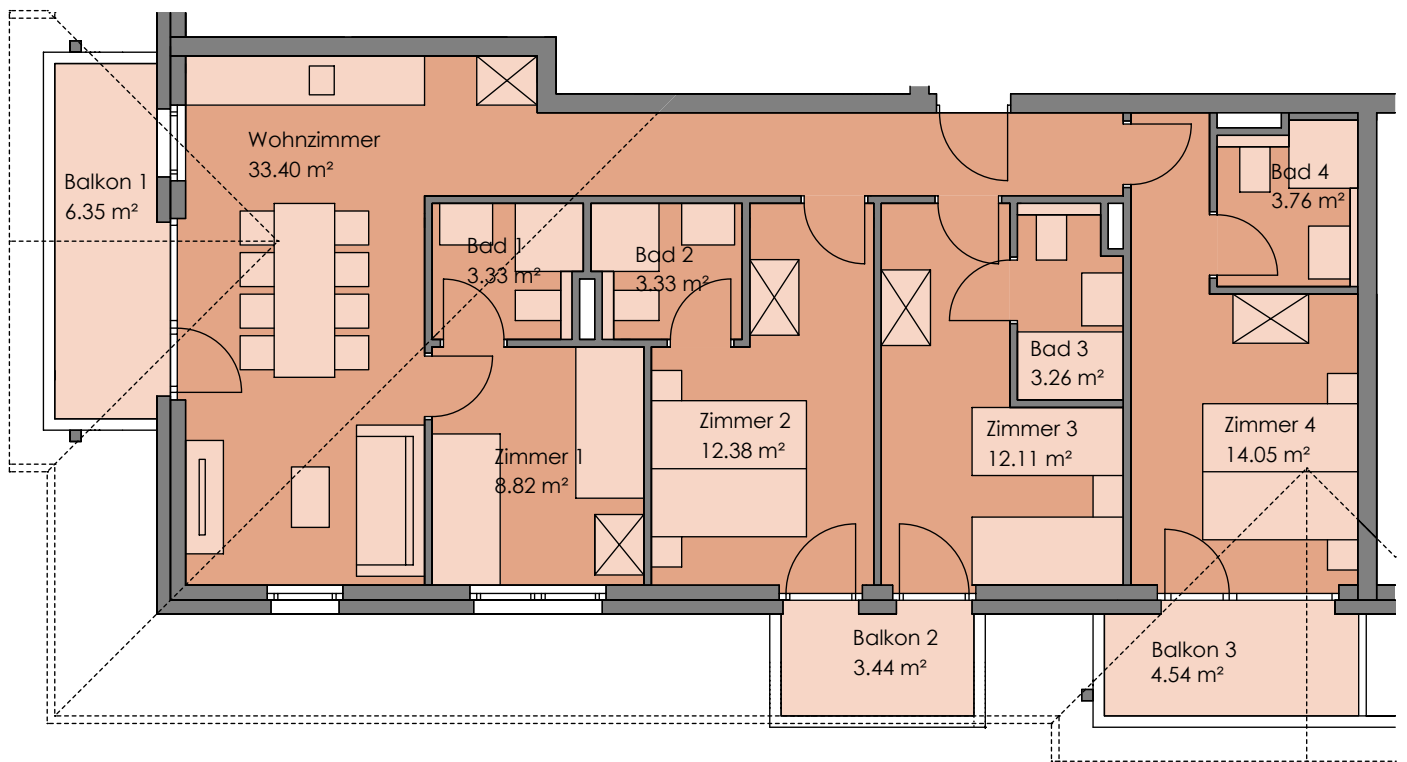

TOP 16 3.Obergeschoß

Wohnnutzfläche 94.44 m²

Balkon 1	6.35 m ²
Balkon 2	3.44 m ²
Balkon 3	4.54 m ²

↓
Nord