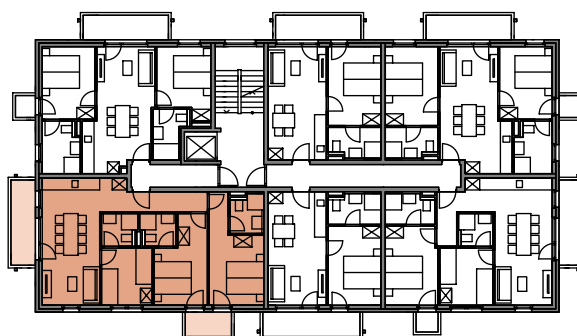

TOP 10 2.Obergeschoß

Wohnnutzfläche 75.44 m²

Balkon 1 6.35 m²

Balkon 2 3.44 m²

↓
Nord