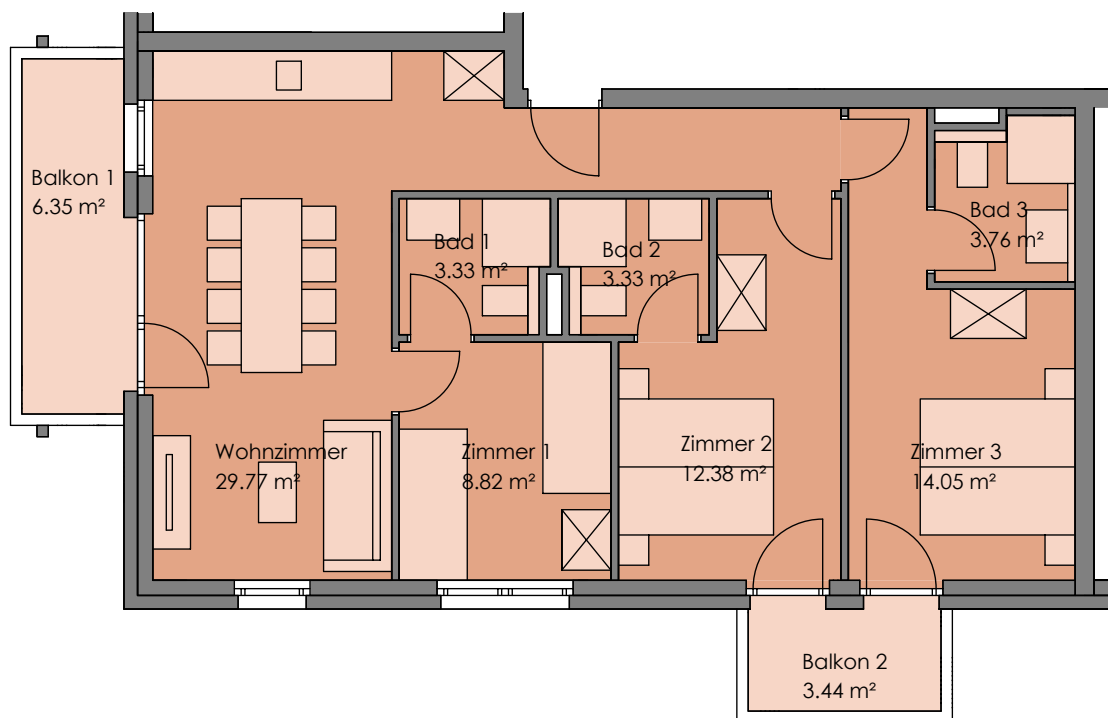

TOP 10 2.Obergeschoß

Wohnnutzfläche 75.44 m²

Balkon 1 6.35 m²

Balkon 2 3.44 m²

↓
Nord