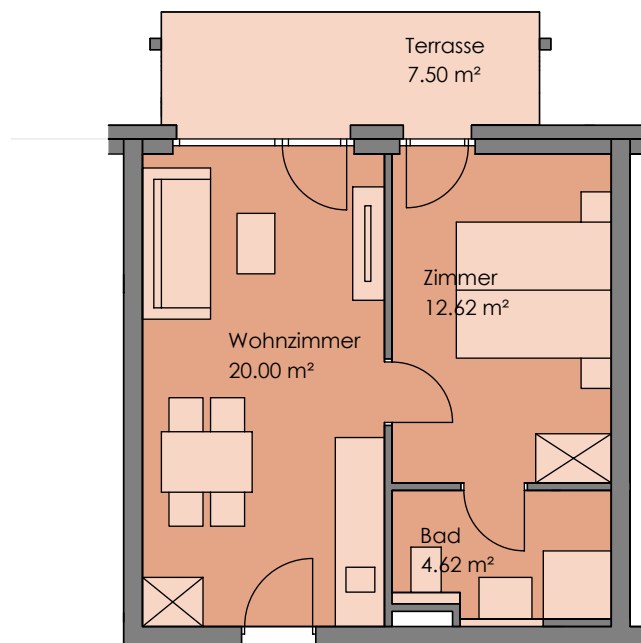

TOP 8 1.Obergeschoß

Wohnnutzfläche 37.24 m²

Terrasse 7.50 m²

↓
Nord