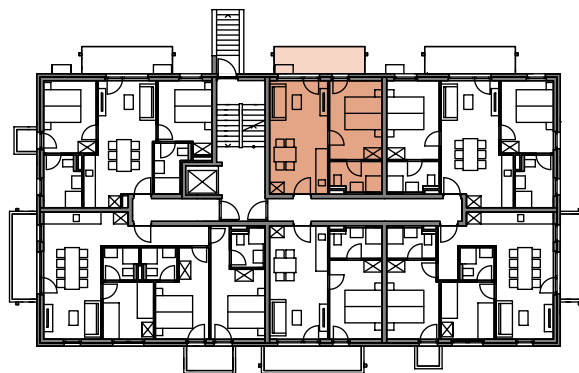

TOP 8 1.Obergeschoß

Wohnnutzfläche 37.24 m²

Terrasse 7.50 m²

↓
Nord