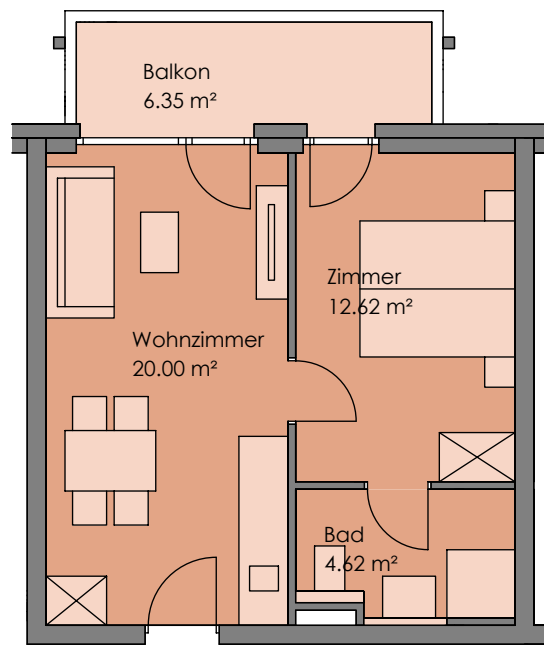

TOP 14 2.Obergeschoß

Wohnnutzfläche 37.24 m²

Balkon 6.35 m²

↓
Nord