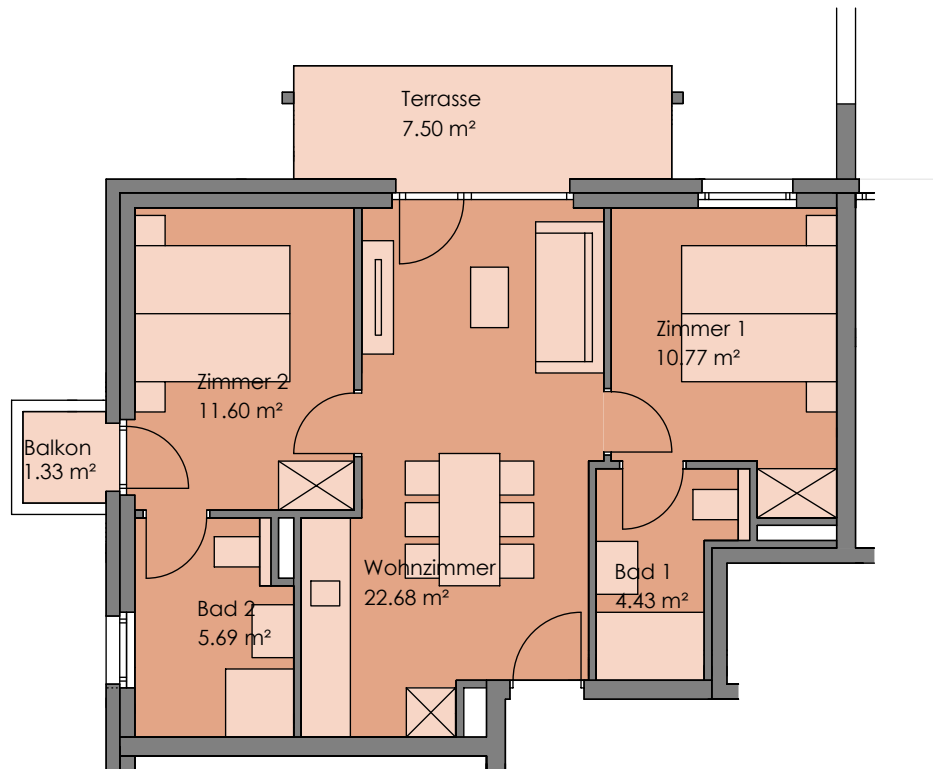

# TOP 7 1.Obergeschoß

Wohnnutzfläche 55.17 m<sup>2</sup>

Terrasse 7.50 m<sup>2</sup>

Balkon 1.33 m<sup>2</sup>

↓  
Nord