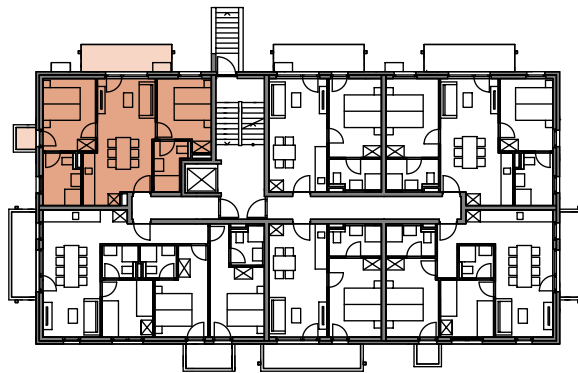

# TOP 7 1.Obergeschoß

Wohnnutzfläche 55.17 m<sup>2</sup>

Terrasse 7.50 m<sup>2</sup>

Balkon 1.33 m<sup>2</sup>

↓  
Nord