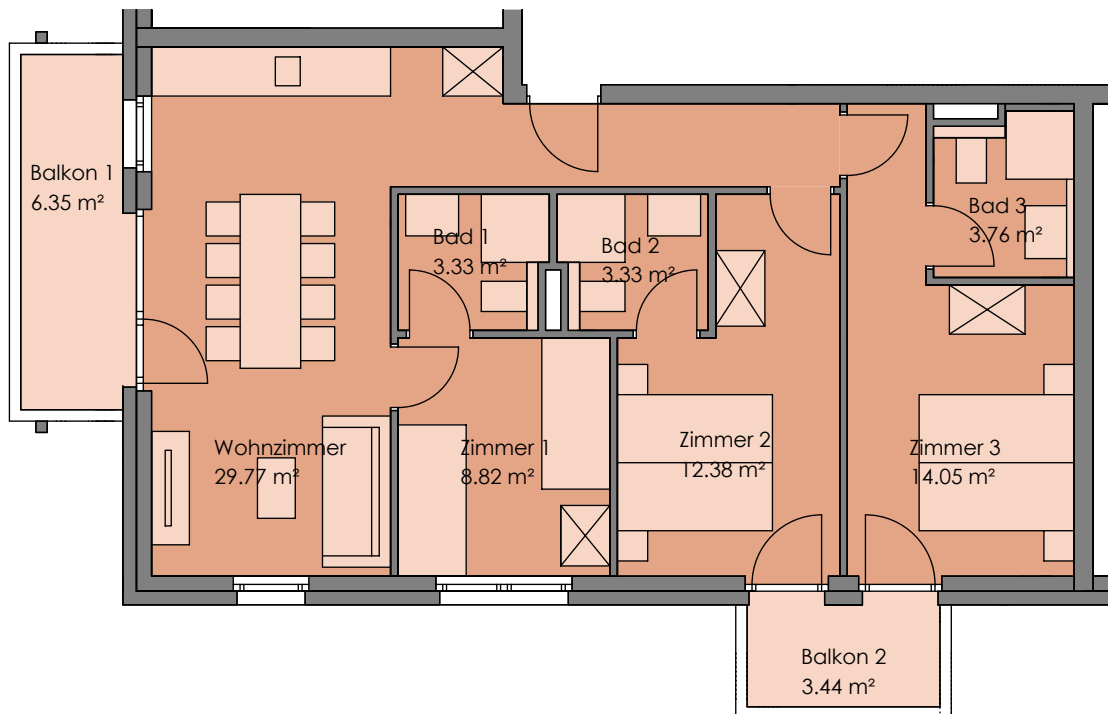

TOP 4 1.Obergeschoß

Wohnnutzfläche 75.44 m²

Balkon 1 6.35 m²

Balkon 2 3.44 m²

↓
Nord