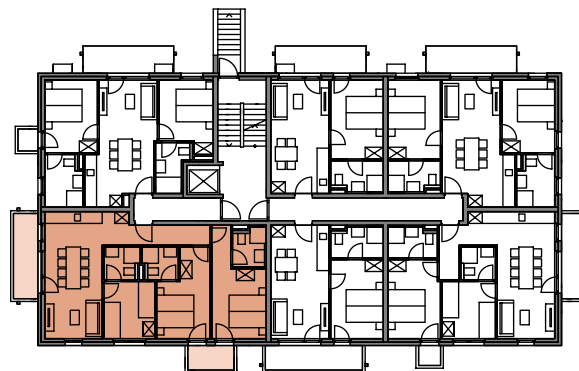

TOP 4 1.Obergeschoß

Wohnnutzfläche 75.44 m²

Balkon 1 6.35 m²

Balkon 2 3.44 m²

↓
Nord