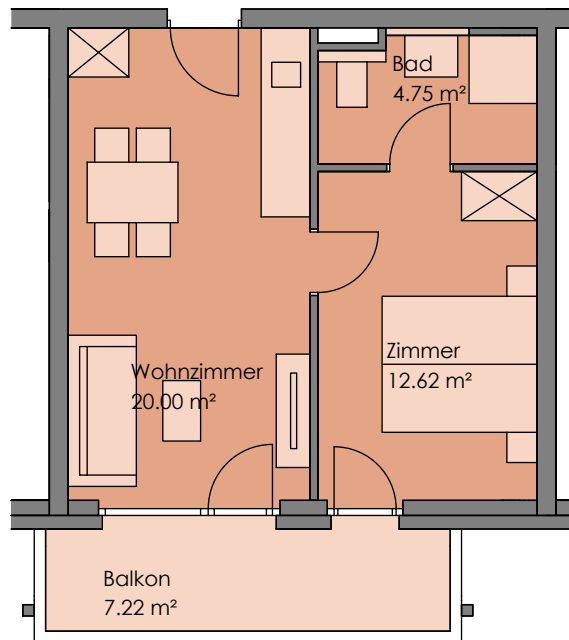

# TOP 5 1.Obergeschoß

Wohnnutzfläche 37.37 m<sup>2</sup>

Balkon 7.22 m<sup>2</sup>

↓  
Nord