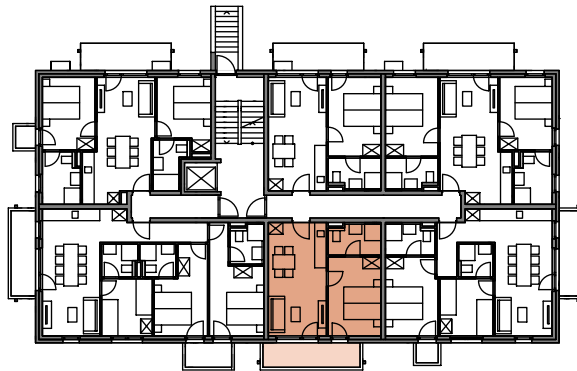

# TOP 5 1.Obergeschoß

Wohnnutzfläche 37.37 m<sup>2</sup>

Balkon 7.22 m<sup>2</sup>

↓  
Nord