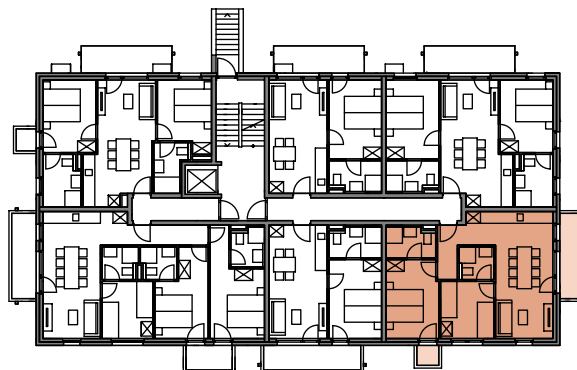

TOP 6 1.Obergeschoß

Wohnnutzfläche 58.24 m²

Balkon 1 6.35 m²

Balkon 2 1.33 m²

↓
Nord