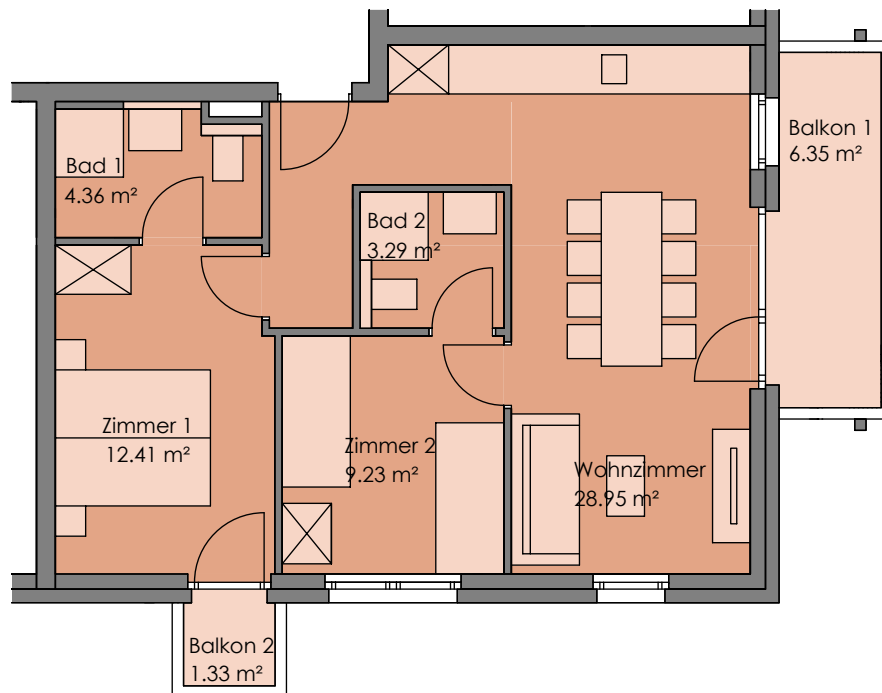

TOP 6 1.Obergeschoß

Wohnnutzfläche 58.24 m²

Balkon 1 6.35 m²

Balkon 2 1.33 m²

↓
Nord