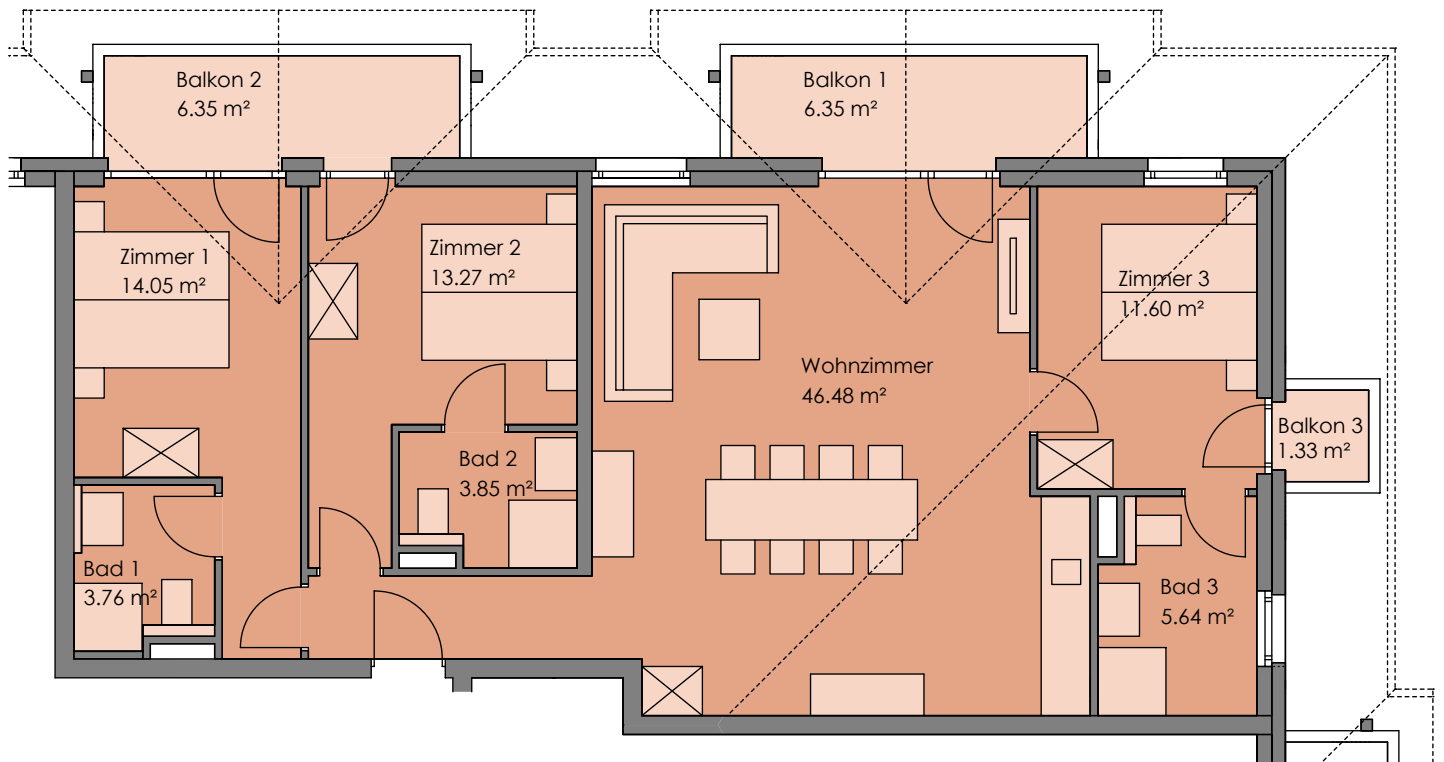

TOP 19 3.Obergeschoß

Wohnnutzfläche 98.65 m²

Balkon 1 6.35 m²

Balkon 2 6.35 m²

Balkon 3 1.33 m²

↓
Nord