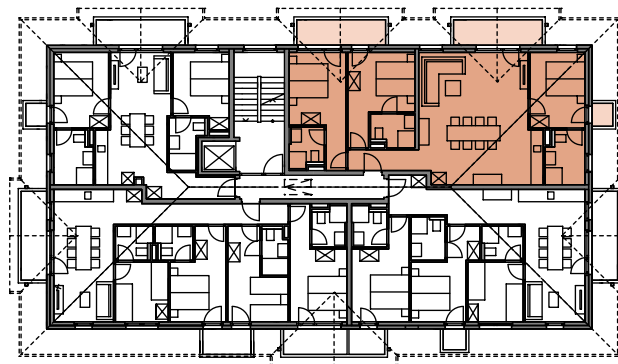

TOP 19 3.Obergeschoß

Wohnnutzfläche 98.65 m²

Balkon 1 6.35 m²

Balkon 2 6.35 m²

Balkon 3 1.33 m²

↓
Nord