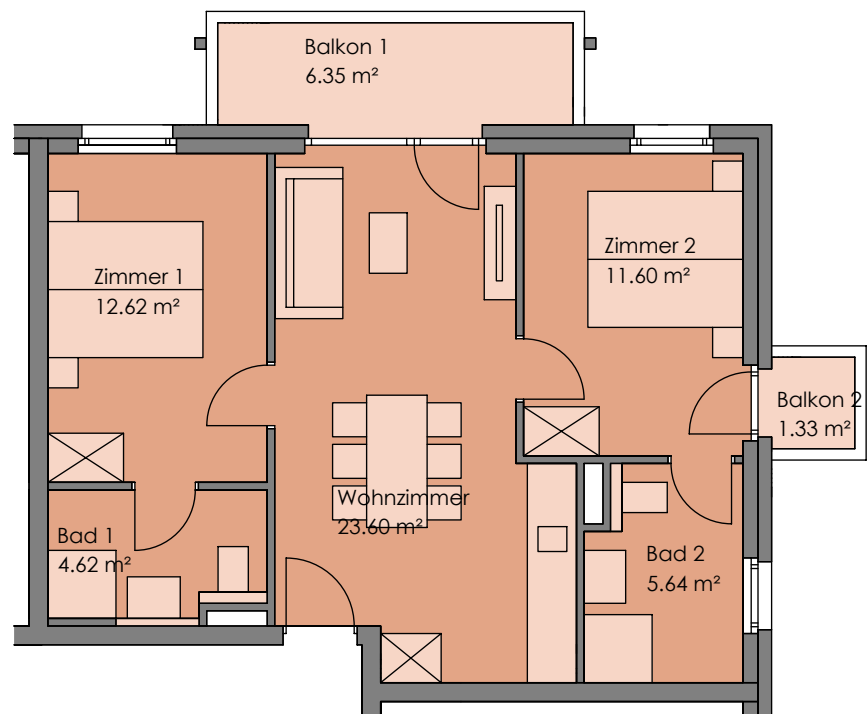

TOP 15 2.Obergeschoß

Wohnnutzfläche 58.08 m²

Balkon 1 6.35 m²

Balkon 2 1.33 m²

↓
Nord