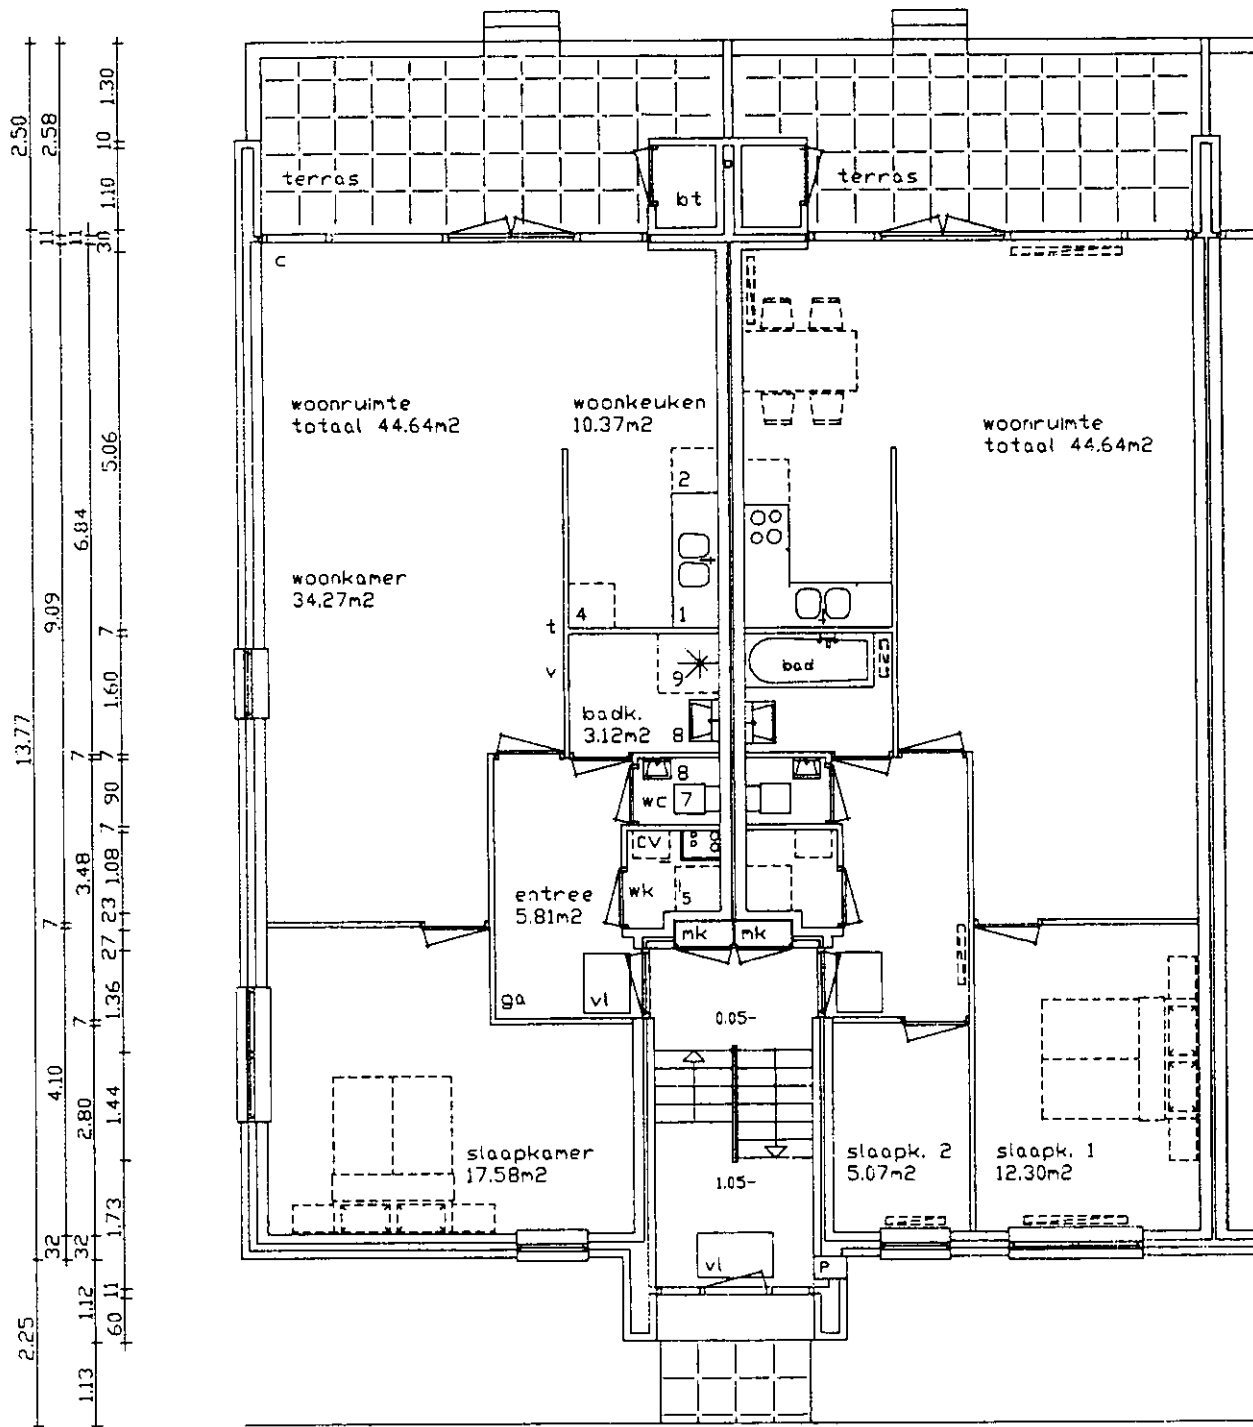

TERRAS - WONINGEN - type 52.9.00
 ACHTERGEVEL

ge	ddi	mit	ddi	mit
te	S-11-90	H.R.		
ken		ken		werk
digi		tro		ker
		le		sch
				aal
				1
				1
				100

Architect: [illegible] Datum: [illegible] Schaal: 1:100

35	4.00	7	1.95	34	6.02	34
35	3.00	7	1.81	7	1.07	34
35	4.88	27	2.08	27	1.81	34
18	6.36				6.36	

getekend:	dd:	initi:	kon- tro- le	dd:	initi:	lagen :
gewijzigd:	17-4-90	J.K.				plan : tw-52900
gewijzigd:	26-5-90	J.K.				schaal: 1 : 100
gewijzigd:	5-11-90	J.K.				blad : 3