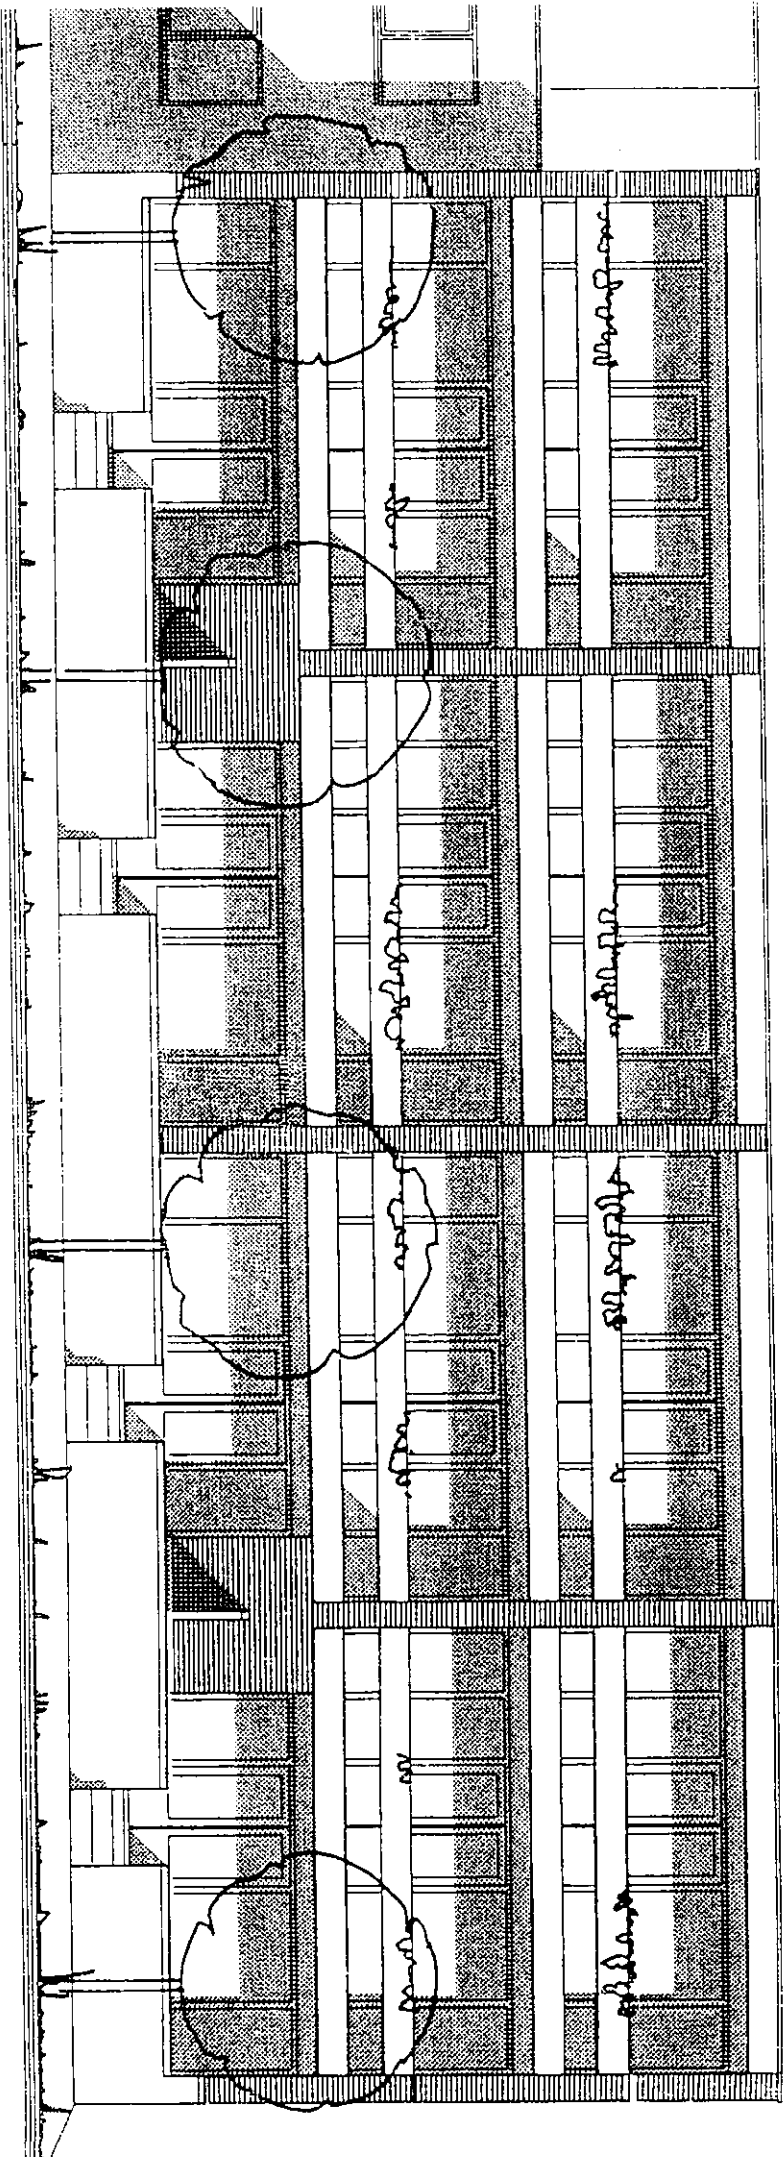

TERRAS - WONINGEN - type 52.9.00
ACHTERGEVEL

ge	ddi	mit	ddi	mit
te	S-11-90	H.R.		
ken		ken		werk
digi		tro		ker
		le		sch
				aal
				1
				1
				100

Architect: [illegible] Datum: [illegible] Schaal: 1:100