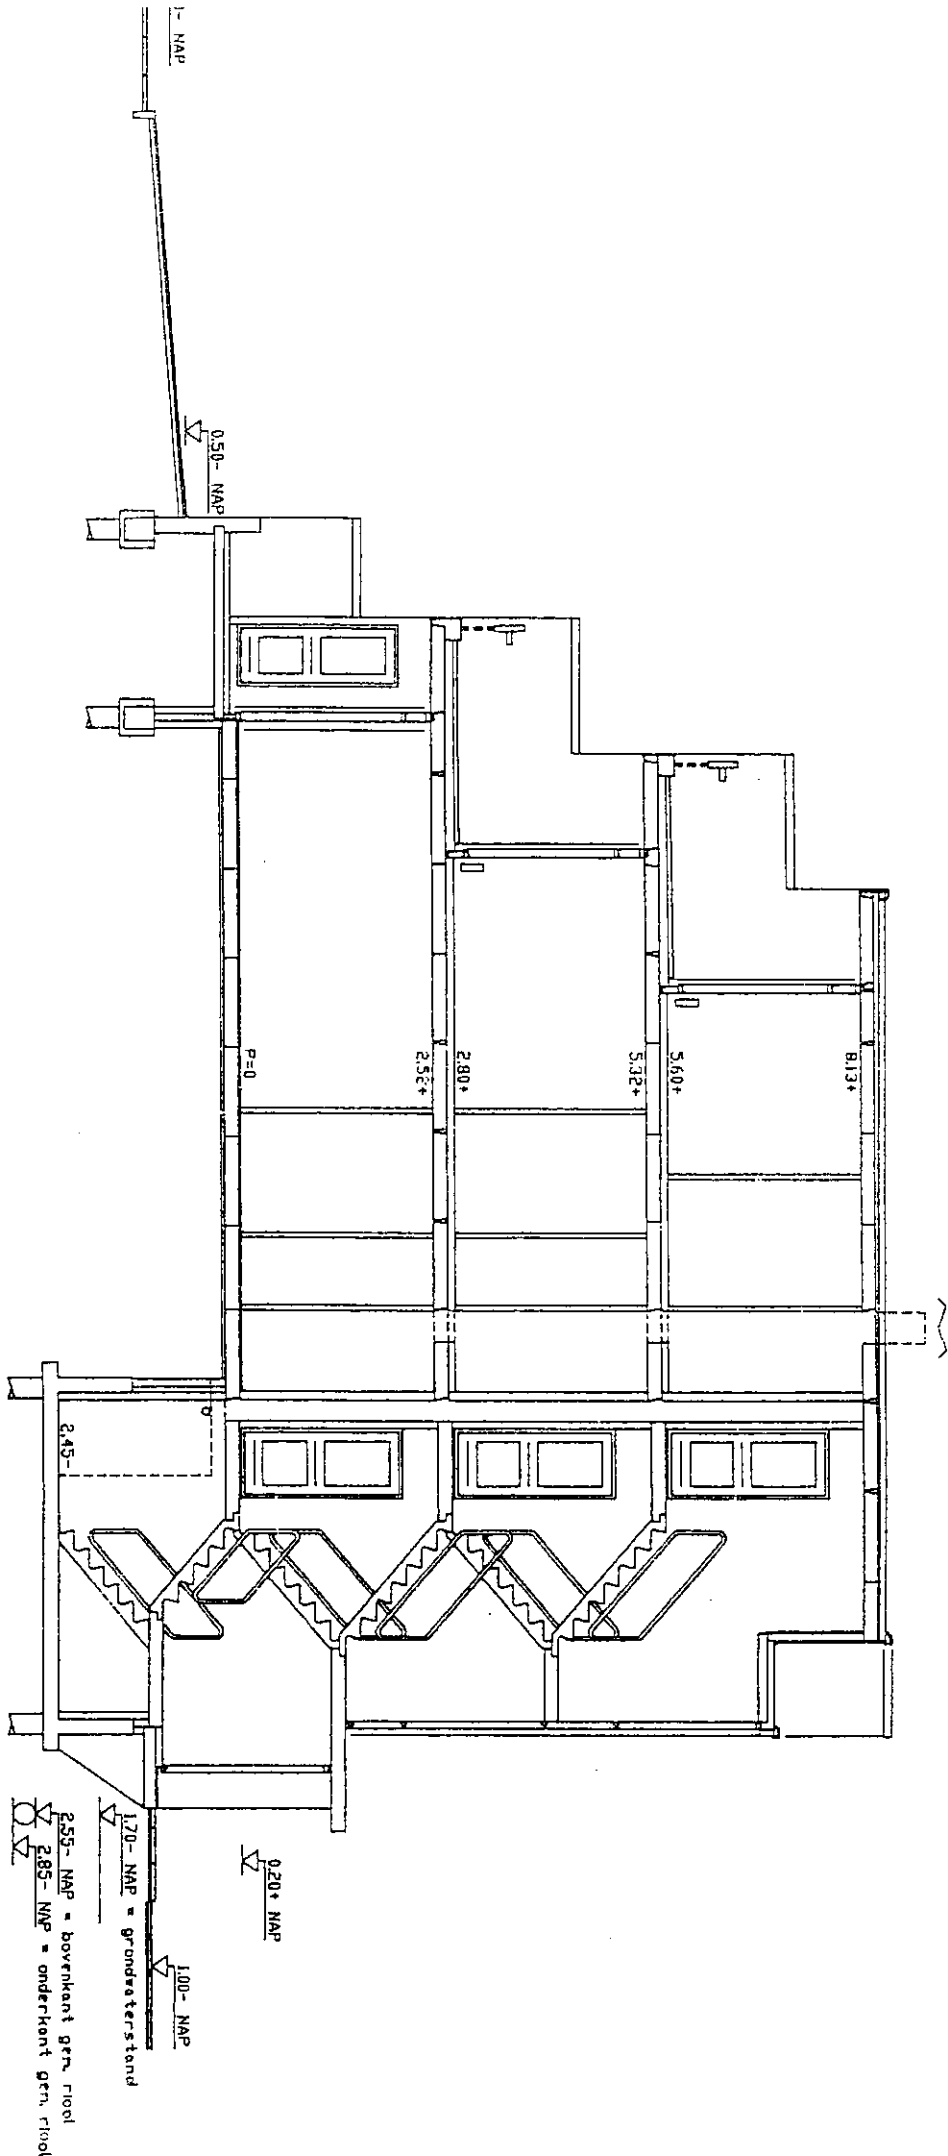

FERRAS - WONINGEN - type 52.9.00
DOORSNEDE 2

ddi	intti	ddi	intti
getekend	20-9-90	getekend	20-9-90
gewijzigd	3-11-90	gewijzigd	3-11-90
J.K.	J.K.	J.K.	J.K.
kon-	kon-	kon-	kon-
tr-o-	tr-o-	tr-o-	tr-o-
ddi	intti	ddi	intti
lagen	L. 1/2/3/4/5/6/7/8/9/10	lagen	L. 1/2/3/4/5/6/7/8/9/10
plan	1/2/3/4/5/6/7/8/9/10	plan	1/2/3/4/5/6/7/8/9/10
schaalt	1/2/3/4/5/6/7/8/9/10	schaalt	1/2/3/4/5/6/7/8/9/10