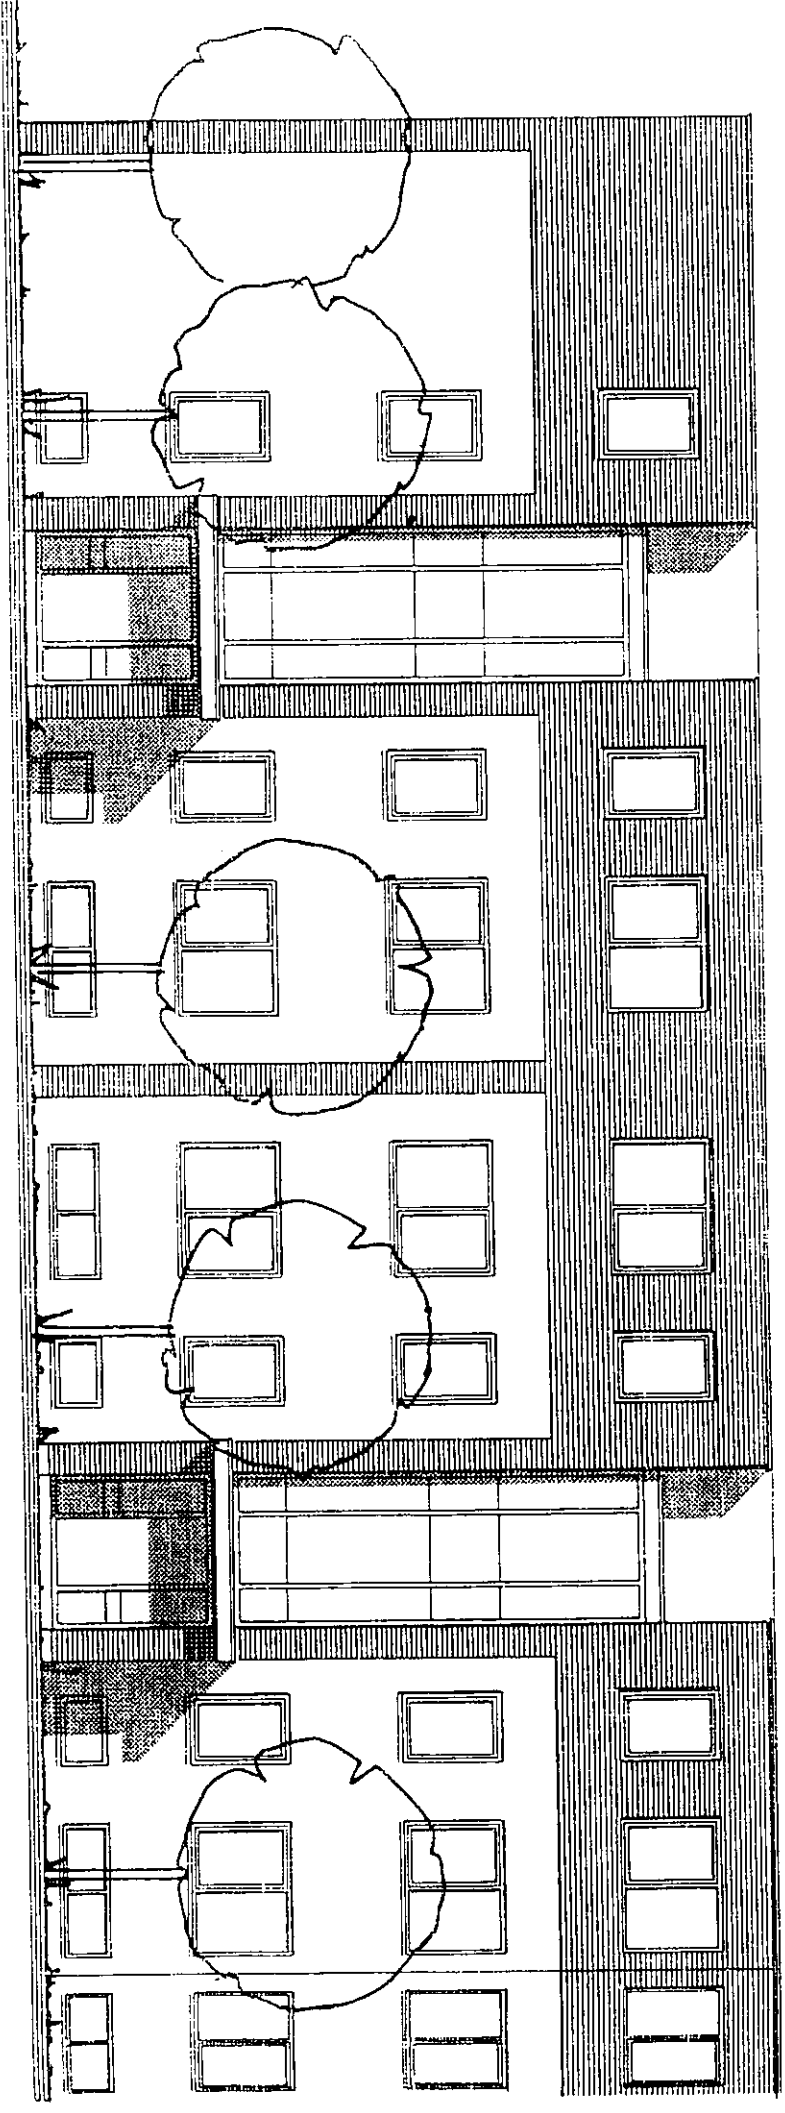

TERRAS - WONINGEN - type 52.9.00
 VOORGEVEL

architectenbureau KUNJEN - Inrik - tel 03485-1699

getekend	door	in't	door	in't	werker
5-11-90	H.B.	kon-			Schaal 1:100
gewijzigd		vo-			bladen 2.1
gewijzigd		le			

TERRAS - WONINGEN - type 52.9.00
 ZIJGEVEL

ge tekend gewijzigd newijzind	ddi 5-11-90	mit H.B.	kon- tro- le	ddi	mit	werk schaal 1 : 100	bladnr 23
-------------------------------------	----------------	-------------	--------------------	-----	-----	---------------------------	--------------

TERRAS - WONINGEN - type 52.9.00
 ACHTERGEVEL

ge	ddi	mit	ddi	mit
te	S-11-90	H.R.		
ken		ken		werk
digi		tro		ker
		le		sch
				aal
				1
				1
				100

Architect: [illegible] Datum: [illegible] Schaal: 1:100