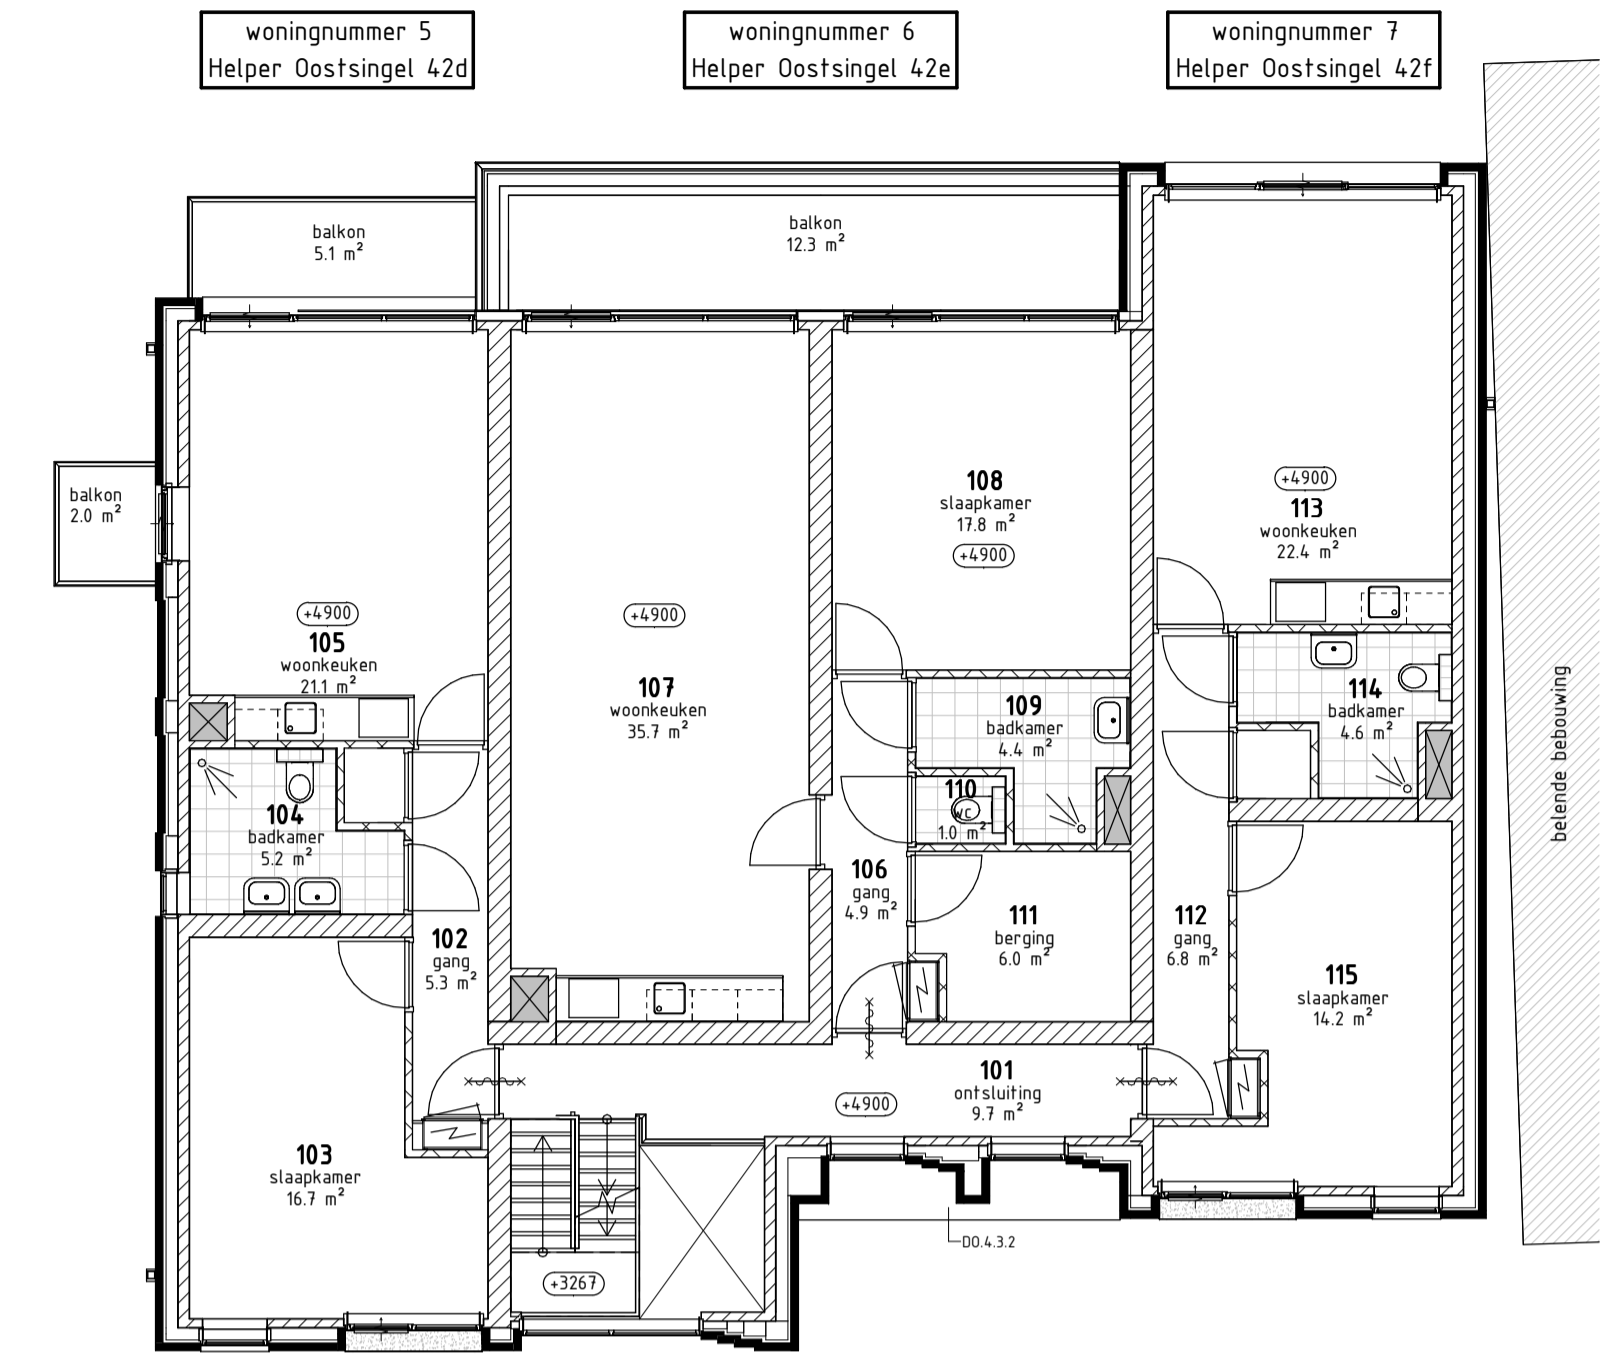

SOUTERRAIN

MAISONNETTE

EERSTE VERDIEPING

TWEEDE VERDIEPING

DERDE VERDIEPING

|                     |       |                         |                     |                      |
|---------------------|-------|-------------------------|---------------------|----------------------|
| <b>pdb   design</b> |       | www.pdbdesign.nl        | Rabenhauptstraat 65 | tel. (050) 311 80 06 |
|                     |       | info@pdbdesign.nl       | 9725 CC Groningen   |                      |
| Project nr.         | 1402  | Project                 |                     | Datum                |
| Getekend            | TB    | Opdrachtgever           |                     | 01-08-2019           |
| Schaal              | 1:100 | Fase                    |                     | Wijz. Gewijzigd op   |
| Formaat             | A1    | Onderdeel               |                     | Verkoopfase          |
|                     |       | Overzicht plattegronden |                     | Tekening nr.         |
|                     |       |                         |                     | <b>KT.2.1</b>        |