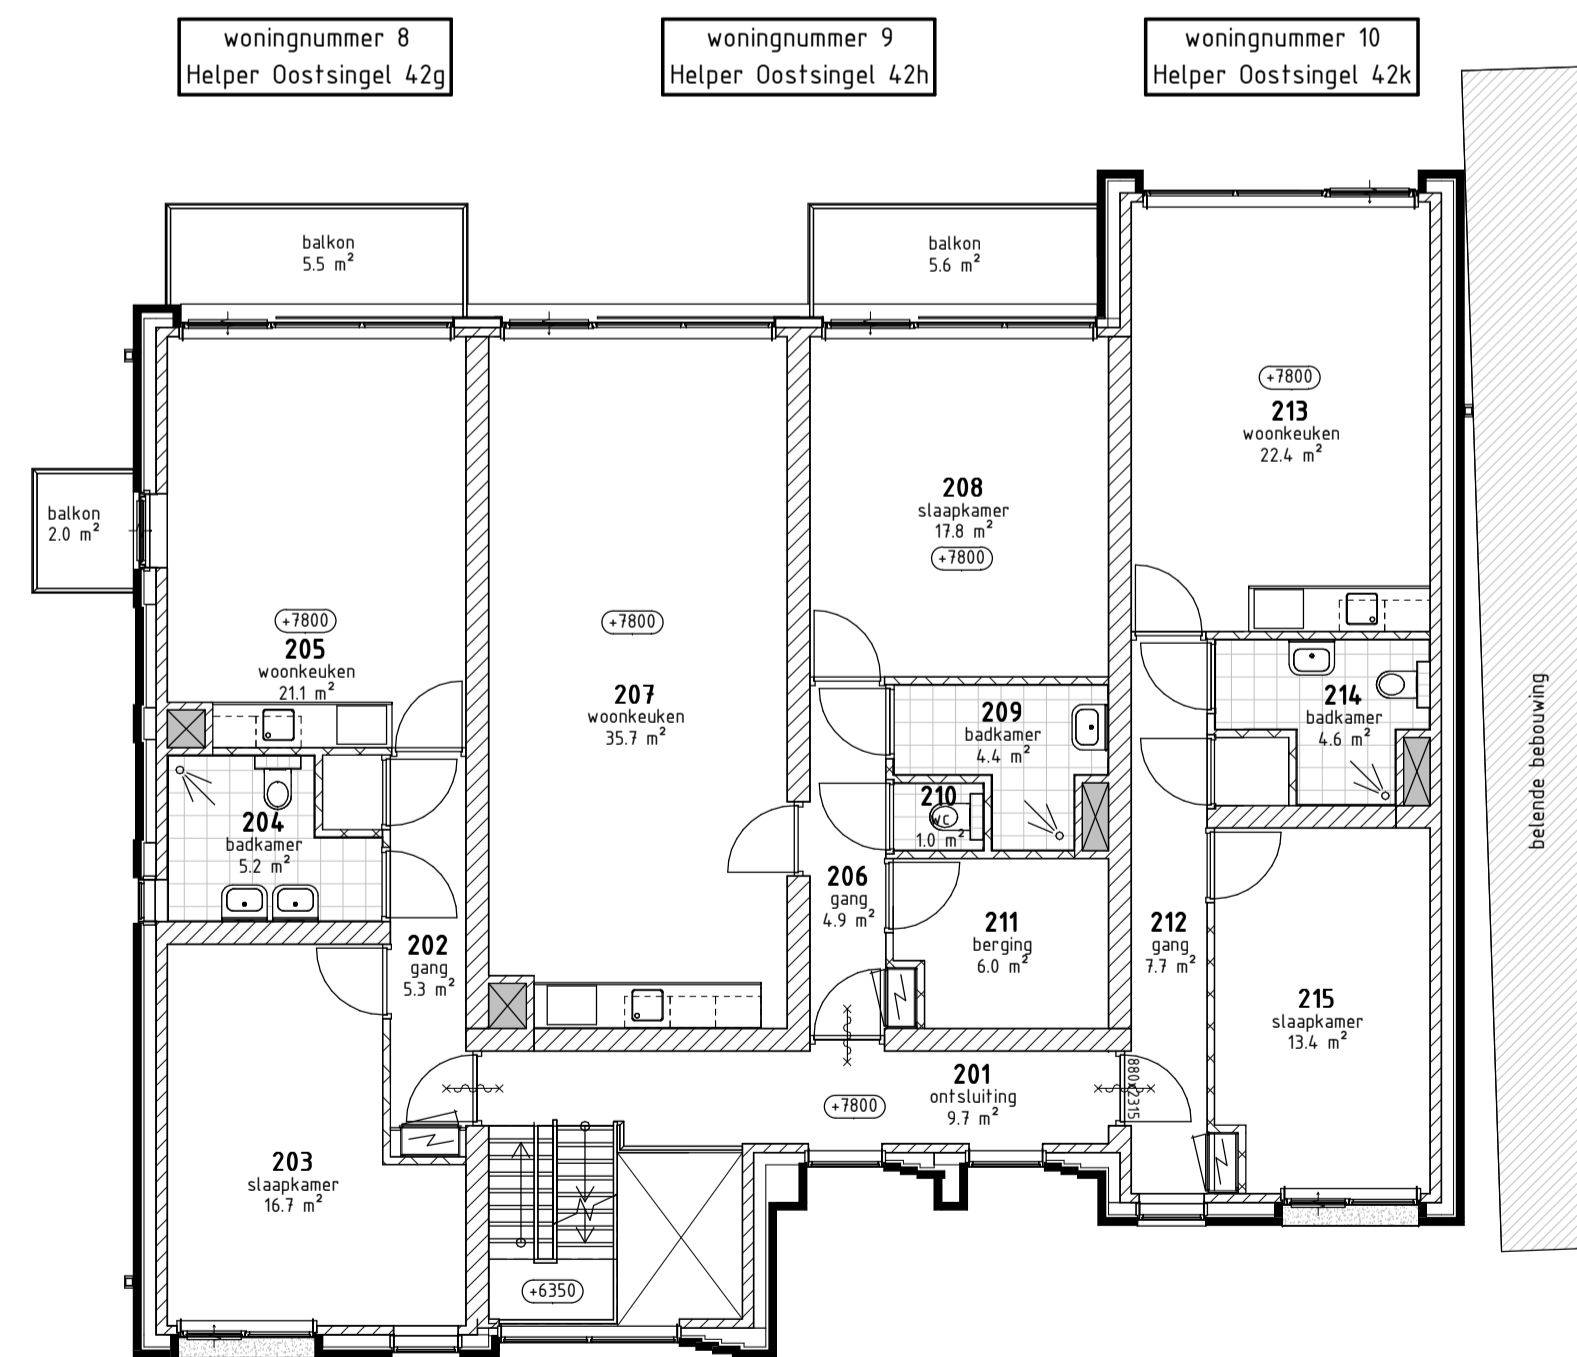

SOUTERRAIN

MAISONNETTE

EERSTE VERDIEPING

TWEEDE VERDIEPING

DERDE VERDIEPING

|                     |       |                         |                     |                      |
|---------------------|-------|-------------------------|---------------------|----------------------|
| <b>pdb   design</b> |       | www.pdbdesign.nl        | Rabenhauptstraat 65 | tel. (050) 311 80 06 |
|                     |       | info@pdbdesign.nl       | 9725 CC Groningen   |                      |
| Project nr.         | 1402  | Project                 |                     | Datum                |
| Getekend            | TB    | Opdrachtgever           |                     | 01-08-2019           |
| Schaal              | 1:100 | Fase                    |                     | Wijz. Gewijzigd op   |
| Formaat             | A1    | Onderdeel               |                     | Verkoopfase          |
|                     |       | Overzicht plattegronden |                     | Tekening nr.         |
|                     |       |                         |                     | <b>KT.2.1</b>        |