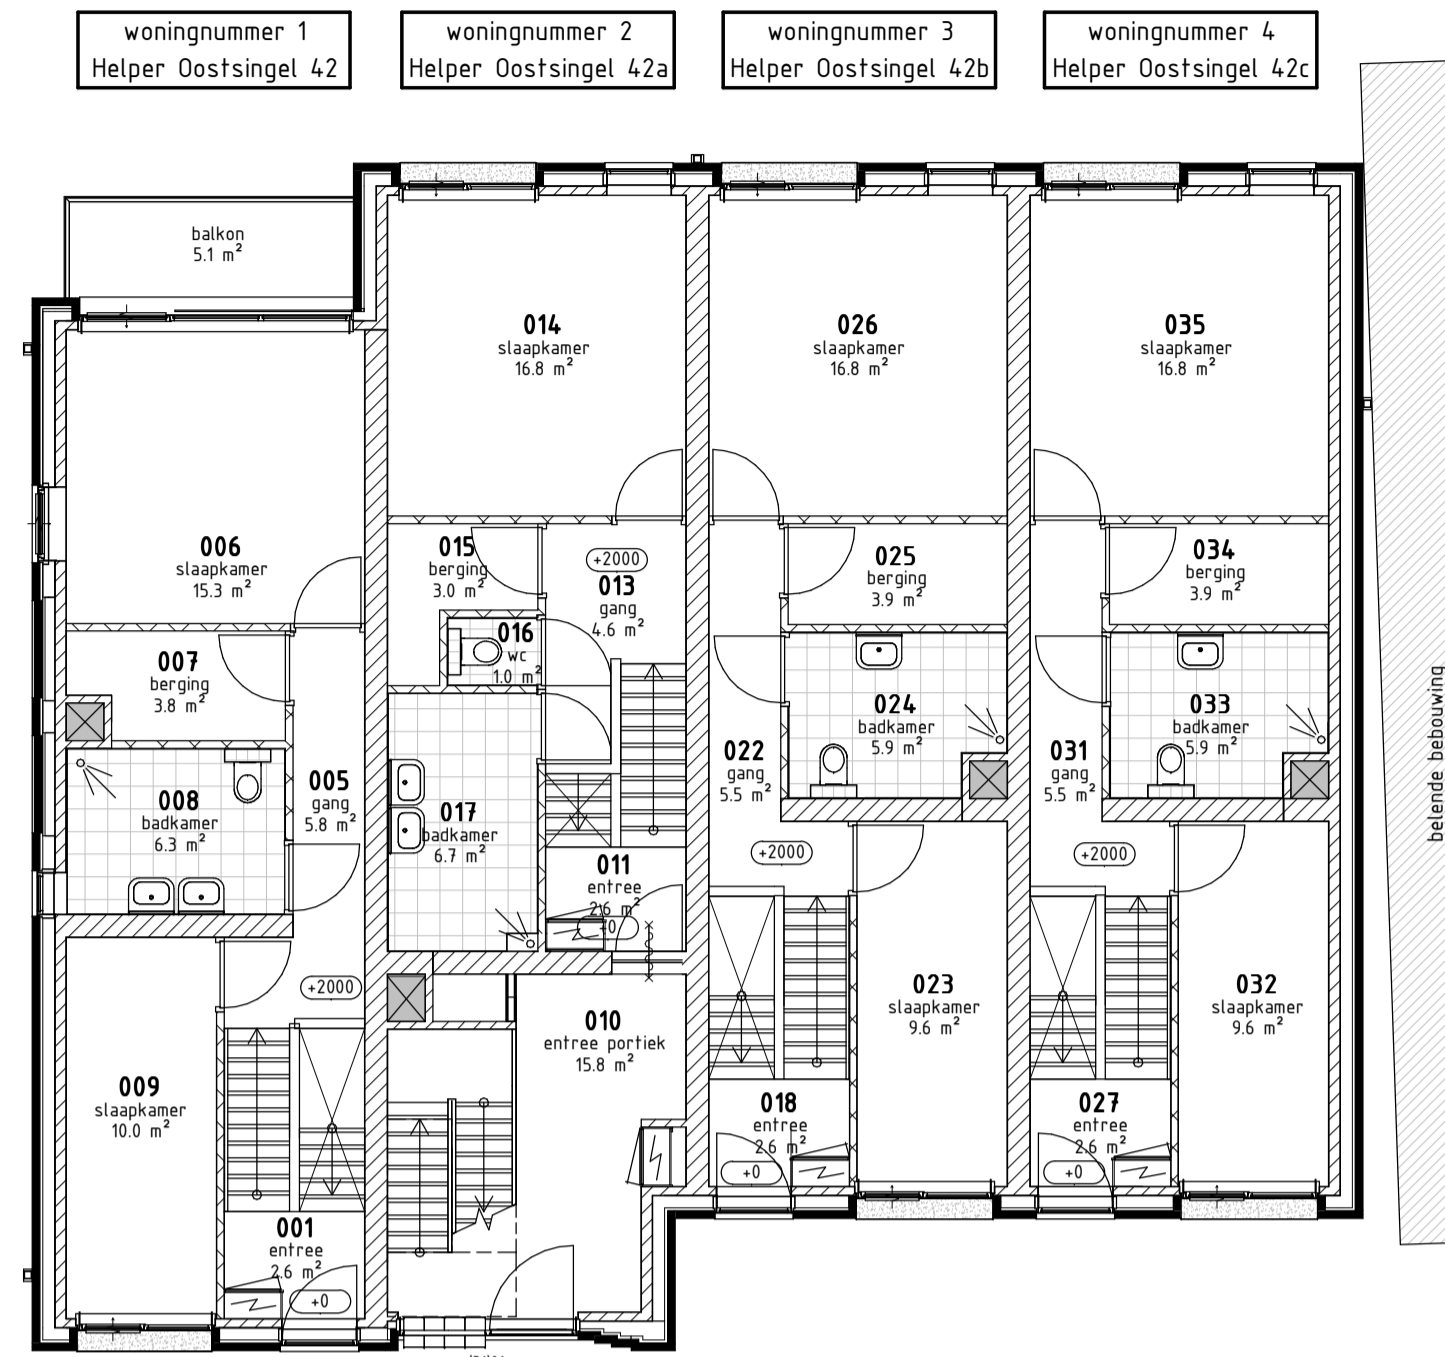

SOUTERRAIN

MAISONNETTE

EERSTE VERDIEPING

TWEEDE VERDIEPING

DERDE VERDIEPING

|                     |       |                         |                     |                      |
|---------------------|-------|-------------------------|---------------------|----------------------|
| <b>pdb   design</b> |       | www.pdbdesign.nl        | Rabenhauptstraat 65 | tel. (050) 311 80 06 |
|                     |       | info@pdbdesign.nl       | 9725 CC Groningen   |                      |
| Project nr.         | 1402  | Project                 |                     | Datum                |
| Getekend            | TB    | Opdrachtgever           |                     | 01-08-2019           |
| Schaal              | 1:100 | Fase                    |                     | Wijz. Gewijzigd op   |
| Formaat             | A1    | Onderdeel               |                     | Verkoopfase          |
|                     |       | Overzicht plattegronden |                     | Tekening nr.         |
|                     |       |                         |                     | <b>KT.2.1</b>        |