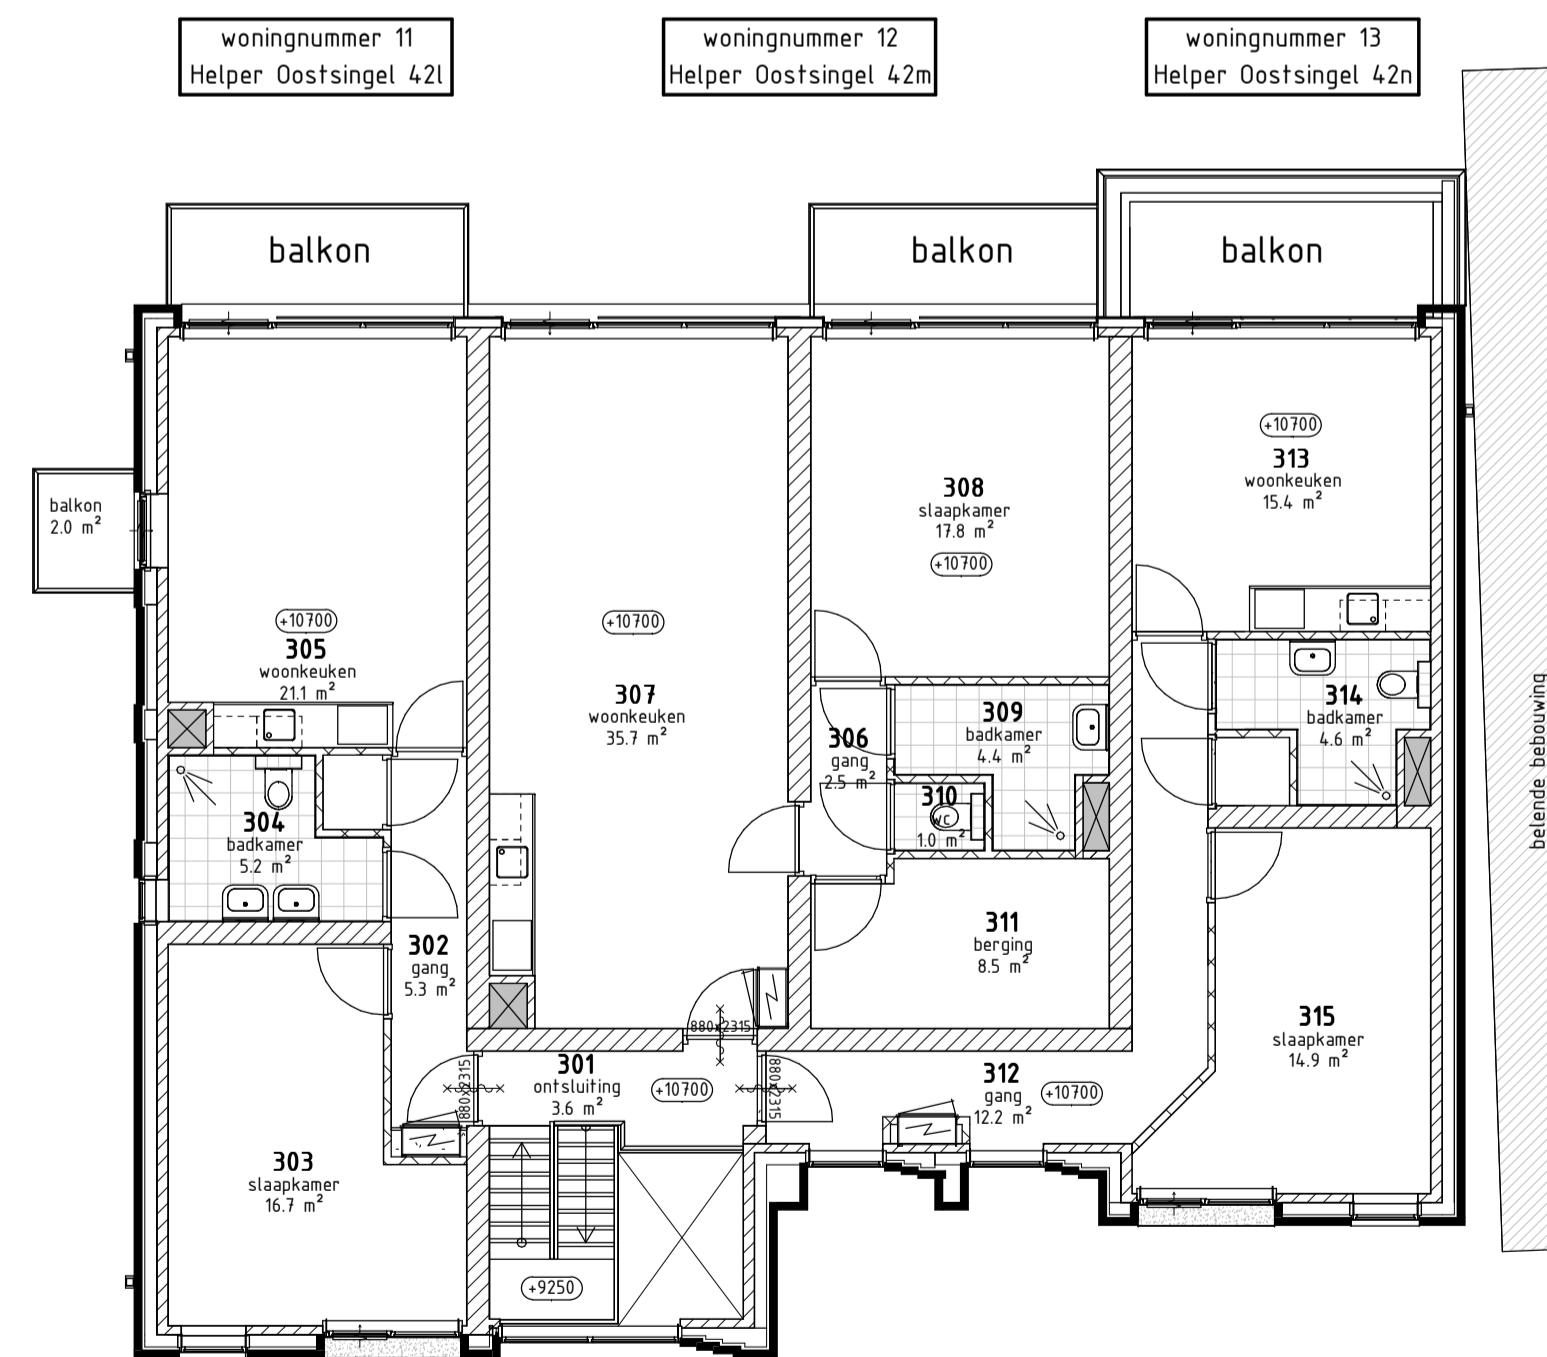

SOUTERRAIN

MAISONNETTE

EERSTE VERDIEPING

TWEEDE VERDIEPING

DERDE VERDIEPING

|                     |       |                         |                     |                      |
|---------------------|-------|-------------------------|---------------------|----------------------|
| <b>pdb   design</b> |       | www.pdbdesign.nl        | Rabenhauptstraat 65 | tel. (050) 311 80 06 |
|                     |       | info@pdbdesign.nl       | 9725 CC Groningen   |                      |
| Project nr.         | 1402  | Project                 |                     | Datum                |
| Getekend            | TB    | Opdrachtgever           |                     | 01-08-2019           |
| Schaal              | 1:100 | Fase                    |                     | Wijz. Gewijzigd op   |
| Formaat             | A1    | Onderdeel               |                     | Verkoopfase          |
|                     |       | Overzicht plattegronden |                     | Tekening nr.         |
|                     |       |                         |                     | <b>KT.2.1</b>        |