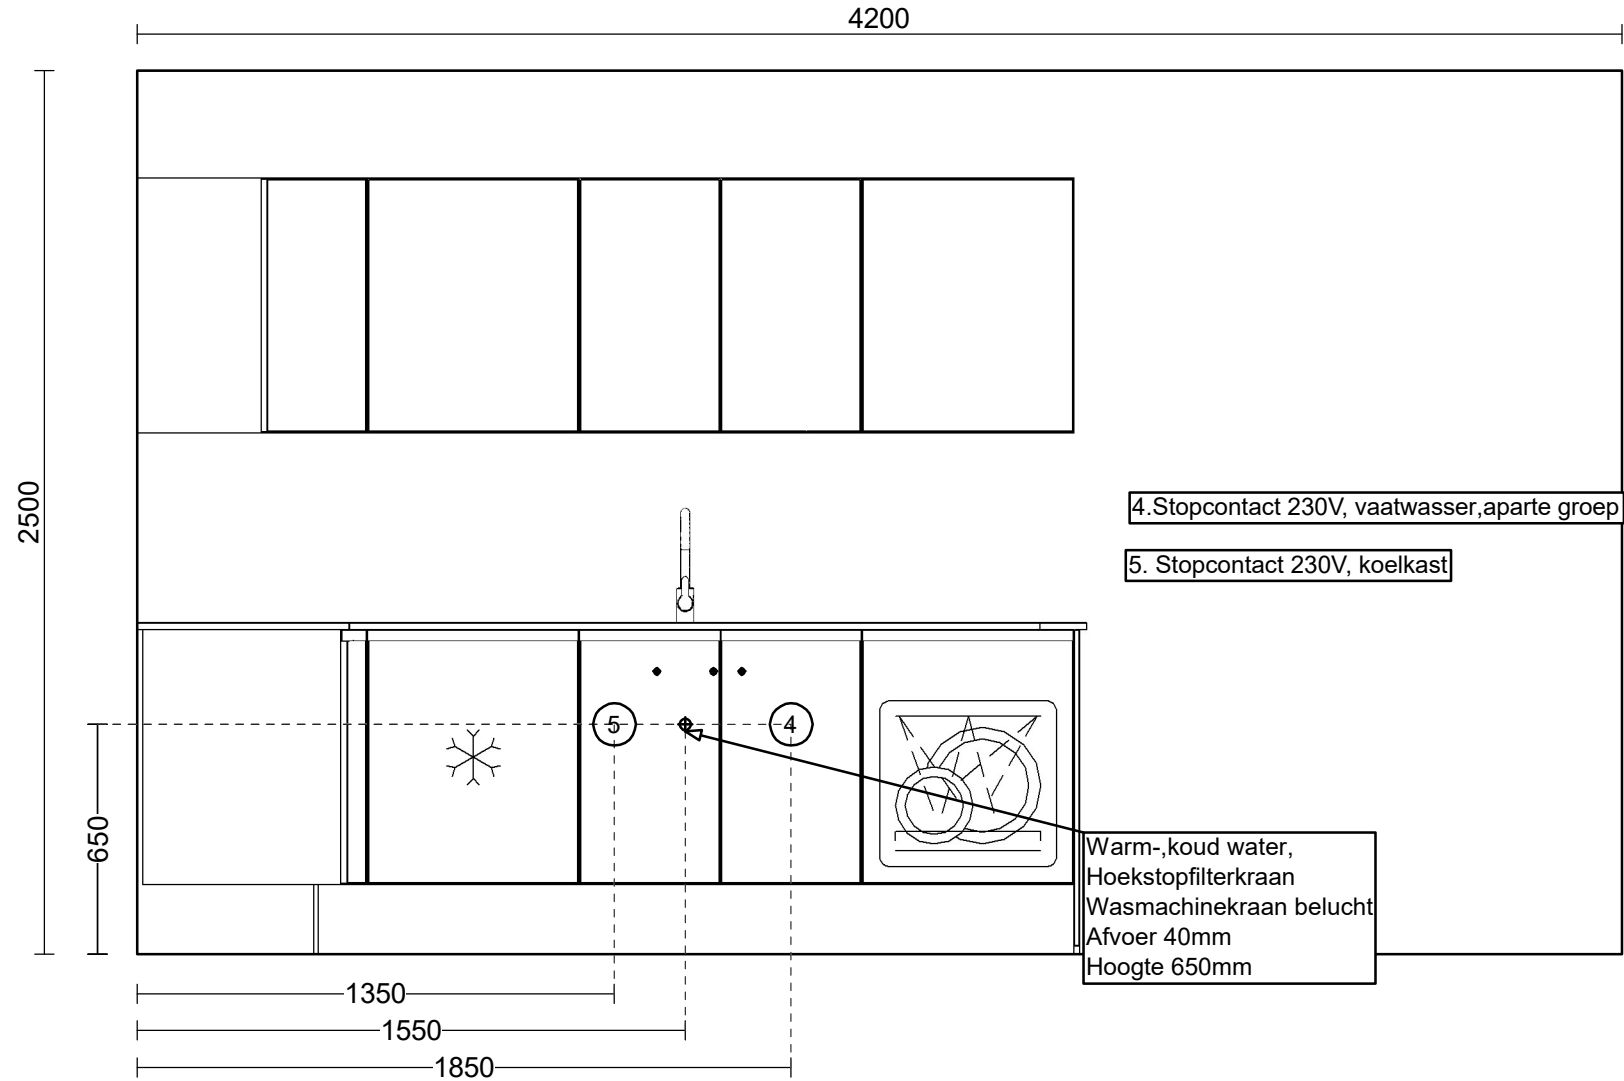

Schaal: Aangepast kader