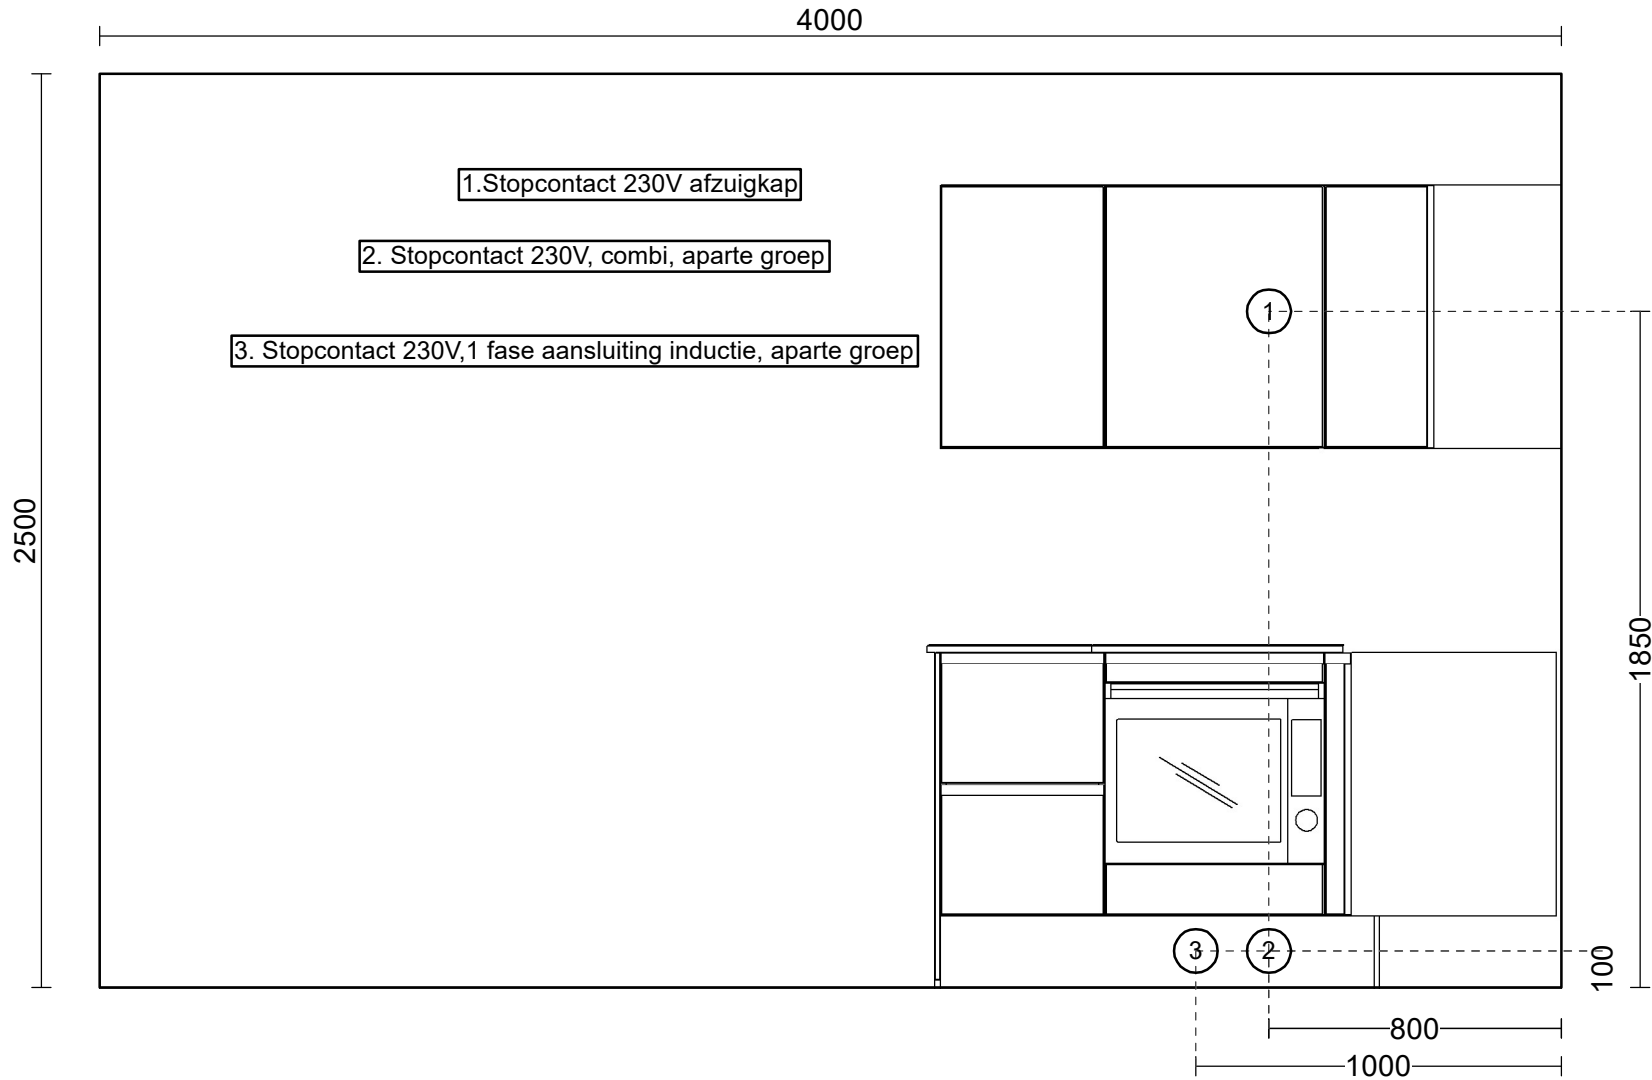

**NOBILIA** keuken  
**648 Flash**

Guus Teerling  
Contact: Sallandsestraat 18-12  
9752 CH Coevorden  
Nederland  
Mobiel: 0614-781151

Schaal: Aangepast kader

  
**Projectkeukens.nu**  
Scherp & Accuraat