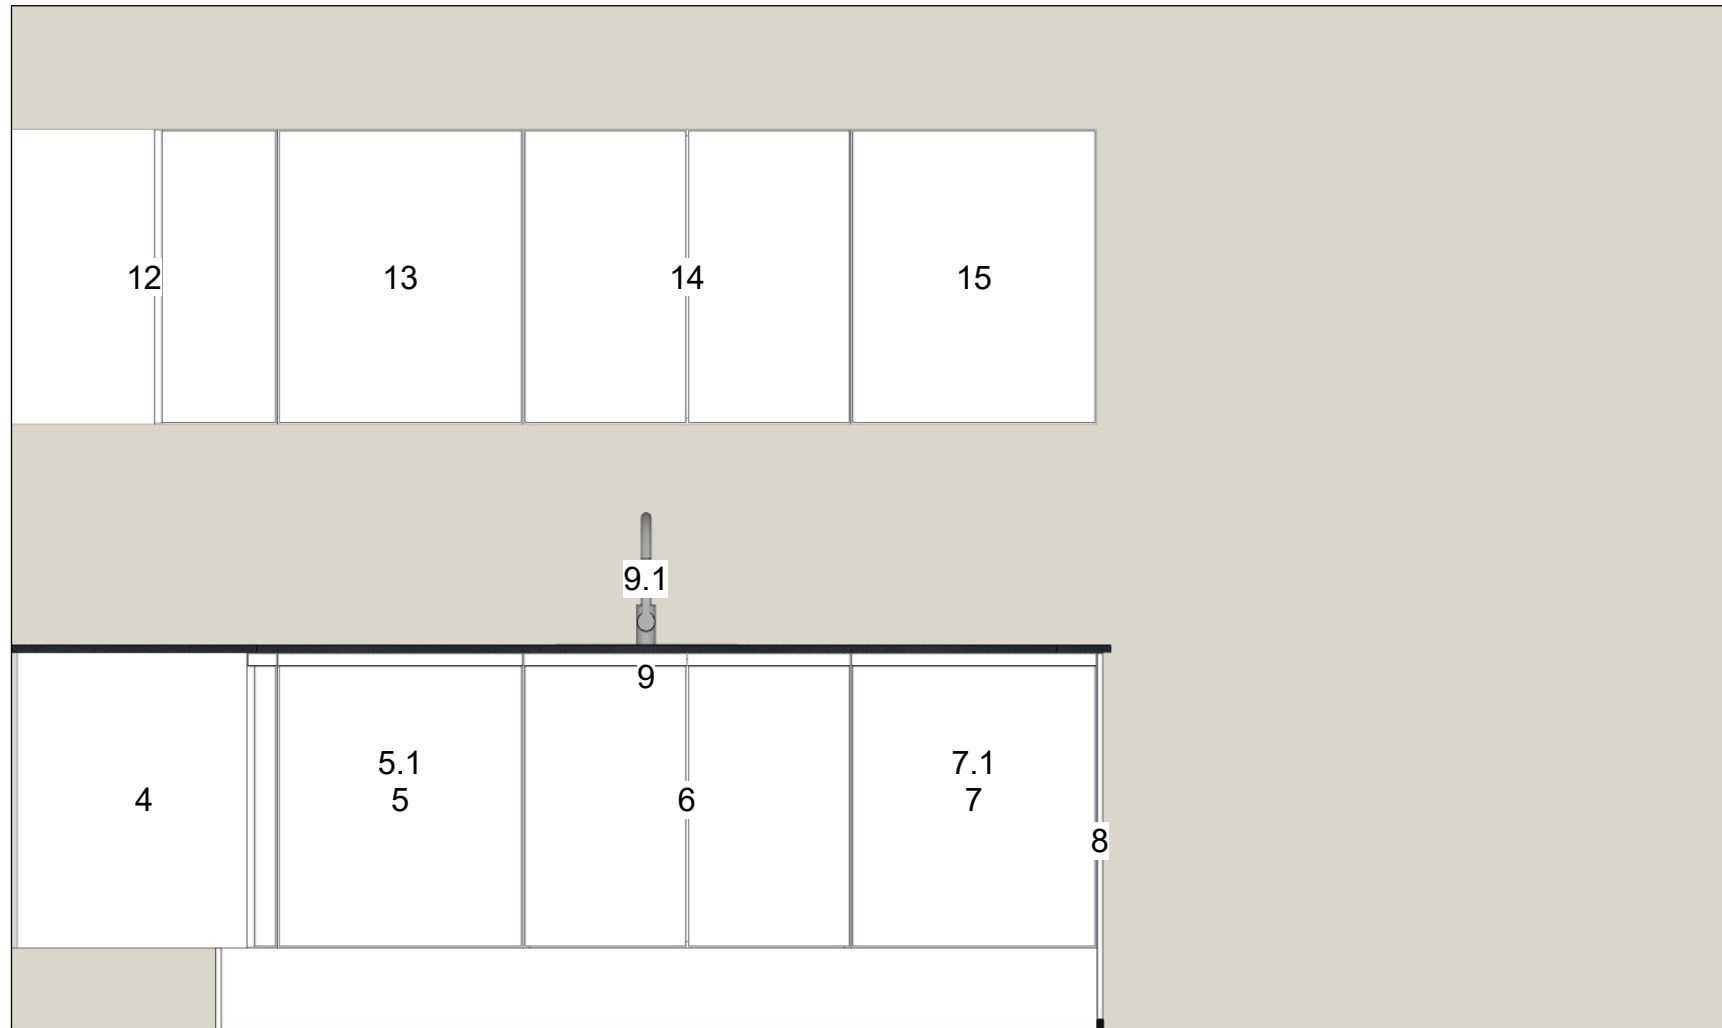

Schaal: Aangepast kader

Projectkeukens.nu
Scherp & Accuraat

Projectkeukens.nu
Australiëweg 10a
9407 TE Assen
085-4019641
info@projectkeukens.nu
www.projectkeukens.nu

NOBILIA keuken
648 Flash

Guus Teerling
Contact: Sallandsestraat 18-12
9752 CH Coevorden
Nederland
Mobiel: 0614-781151