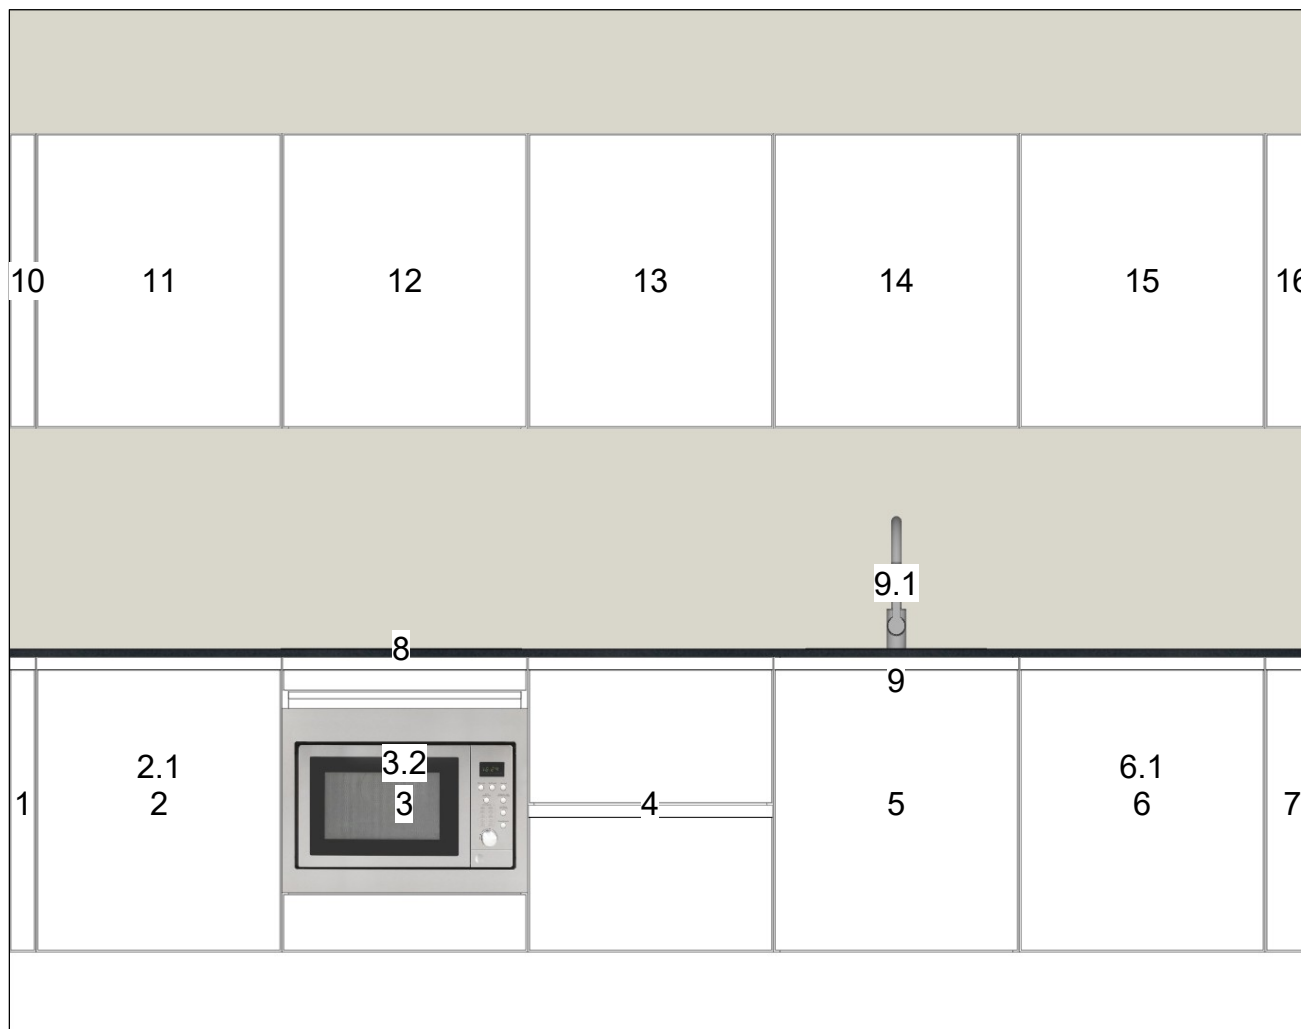

Schaal: Aangepast kader