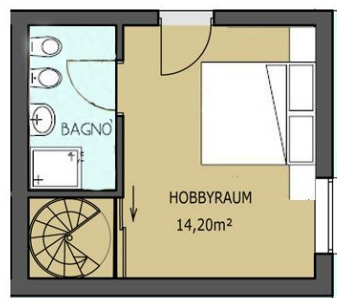

1848 Welsberg | Monguelfo

Möblierte 2-Zimmerwohnung mit Studio, Hobbyraum und Keller Valente w01
Bilocale arredato con studio, vano hobby e cantina Valente w01

Beschreibung Eingangsbereich, Wohnzimmer mit Kochnische, Schlafzimmer, Studio und Bad im Erdgeschoss; Hobbyraum mit Bad und Keller im Untergeschoss; Stellplatz im Freien mit Aufpreis.

Descrizione atrio, soggiorno con angolo cottura, camera da letto, studio e bagno al pianoterra; vano hobby con bagno e cantina al piano interrato; posto macchina all'esterno con sovrapprezzo.

Lage Die Wohnung befindet sich in ruhiger Lage nur wenige Schritte vom Dorfczentrum entfernt.

Posizione L'appartamento si trova in zona molto tranquilla a pochi passi dal centro di Monguelfo.

Nettofläche | sup. calpestabile 44,45 + 18,40 m² | mq

Verkaufsfläche | sup. commerciale 70,67 m² | mq

Stock | piano EG + UG | pianoterra + piano interrato