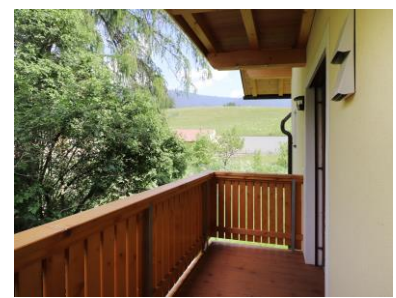

1850 Welsberg | Monguelfo

Möblierte 2-Zimmerwohnung mit Studio, Balkon und Keller Valente w04
Bilocale arredato con studio, balcone e cantina Valente w04

Residence
Valente

Beschreibung Eingangsbereich, Wohnzimmer mit Kochnische, Schlafzimmer, Studio, Bad, Balkon und Keller; Stellplatz im Freien mit Aufpreis; die Wohnung wird möbliert übergeben.

Descrizione atrio, soggiorno con angolo cottura, camera da letto, studio, bagno, balcone e cantina; posto macchina all'esterno con sovrapprezzo; l'appartamento è arredato.

Lage Die Wohnung befindet sich in ruhiger Lage nur wenige Schritte vom Dorfzentrum entfernt.