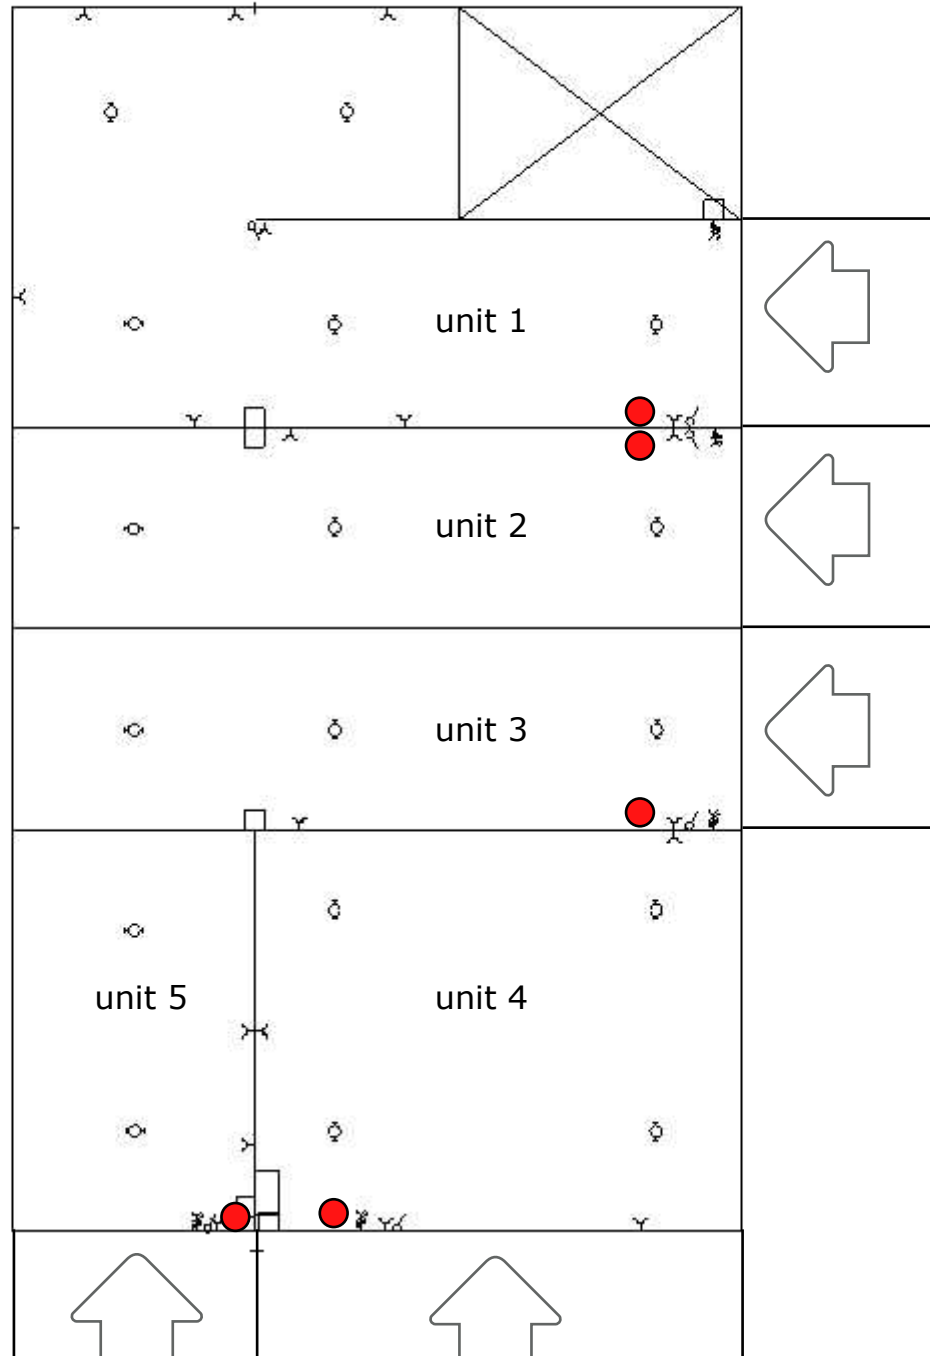

Plattegrond

Korte Steeg 2
Schoondijke

paraaf verhuurder

paraaf huurder