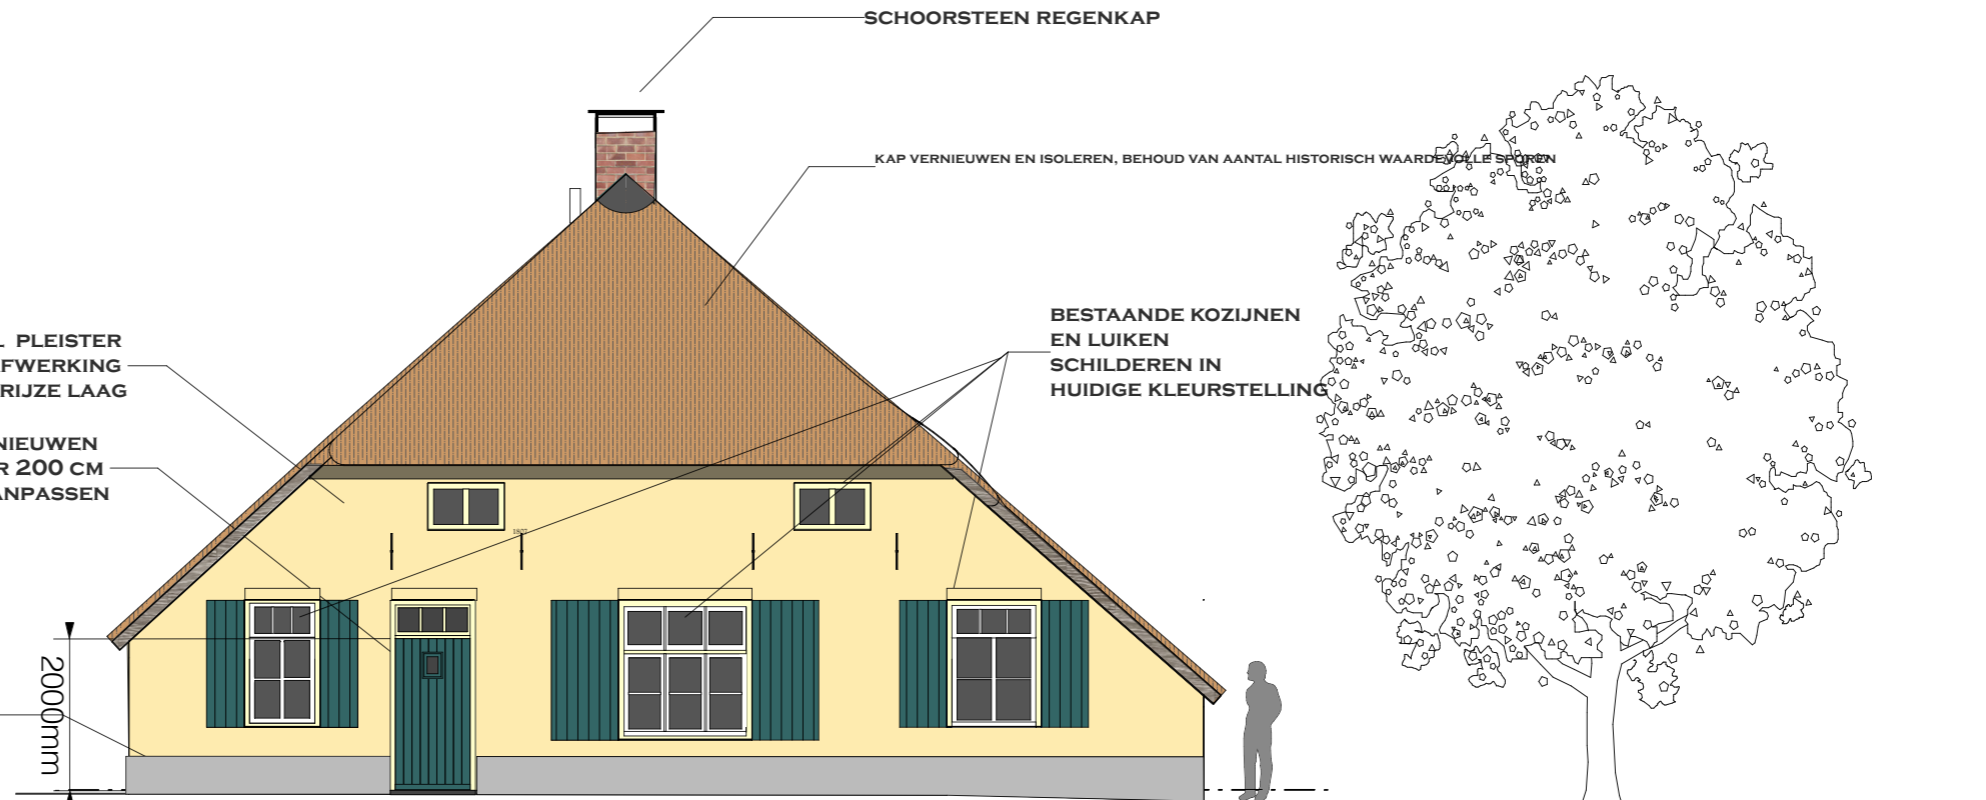

BESTAANDE VOORGEVEL

GEVEL ZANDGEEL PLEISTER
N.A.V. GEVONDEN AFWERKING
ONDER HUIDIGE GRIJZE LAAG

VOORDEUR VERNIEUWEN
EN VERHOGEN NAAR 200 CM
(NU 185 CM) BOVENLICHT AANPASSEN

PLINT RONDOM DUIDELIJK AANBRENGEN, LICHTGRIJS PLEISTER

2000mm

KLEUR GEVONDEN STUCWERK ONDER HUIDIGE GRIJZE CEMENTLAAG

RENOVATIE LANGESTRAAT 10

DATUM: 02-04-2020

GEVELS: WESTGEVEL

1:100 PAPIER: A3

BLAD
07