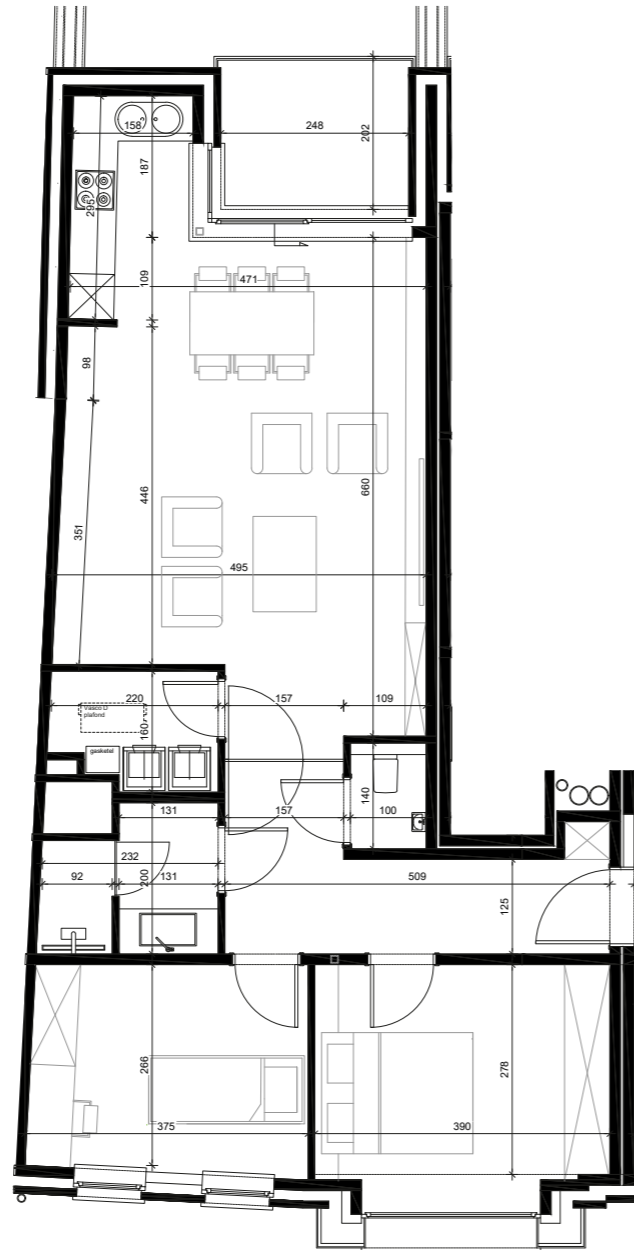

APPARTEMENT 7
2e verdieping

oppervlakte / 83.39 m²
terras / 5.05 m²

slaapkamers
2

Schaal 1:100