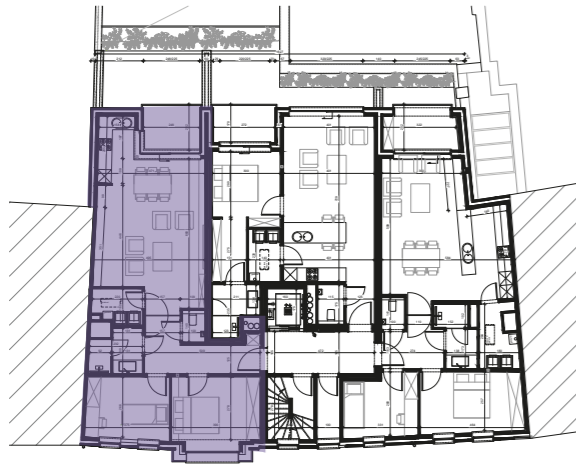

APPARTEMENT 7
2e verdieping

oppervlakte / 83.39 m²
terras / 5.05 m²

slaapkamers
2

Schaal 1:100