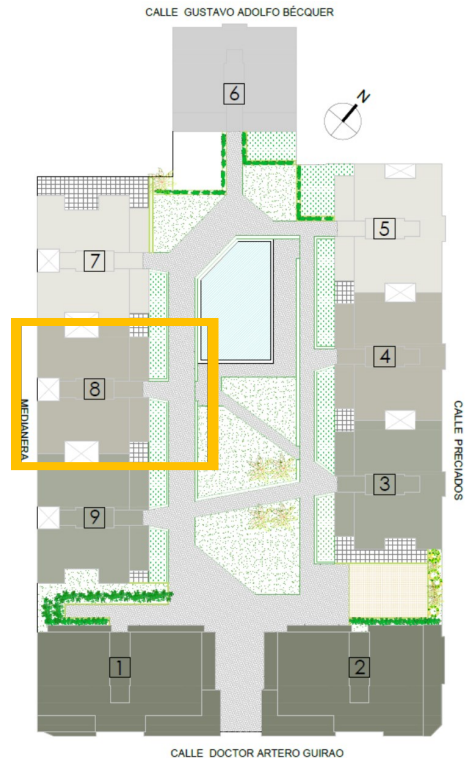

DOSSIER DE VENTAS

PORTAL 8

PORTAL 8

PLANTA BAJA

TIPO A

SUPERFICIE
TERRAZA
JARDIN

84,56 m²
15,25 m²
19,00 m²

PORTAL 8

PLANTA BAJA

TIPO B

SUPERFICIE
TERRAZA
JARDIN

84,56 m²
15,25 m²
19,00 m²

PORTAL 8

PLANTA PRIMERA

TIPO A

SUPERFICIE 84,56 m²
TERRAZA 15,25 m²

 85
 2
 2
 TRASTERO WAREHOUSE
 P

PORTAL 8

PLANTA PRIMERA

TIPO B

SUPERFICIE 84,56 m²
TERRAZA 15,25 m²

PORTAL 8

PLANTA SEGUNDA-ATICO

TIPO A

SUPERFICIE 84,56 m²
TERRAZA 15,25 m²
SOLARIUM 35,00 m²

 85
 2
 2
 TRASTERO WAREHOUSE
 P

PORTAL 8

PLANTA SEGUNDA-ATICO

TIPO B

SUPERFICIE 84,56 m²
TERRAZA 15,25 m²
SOLARIUM 35,00 m²