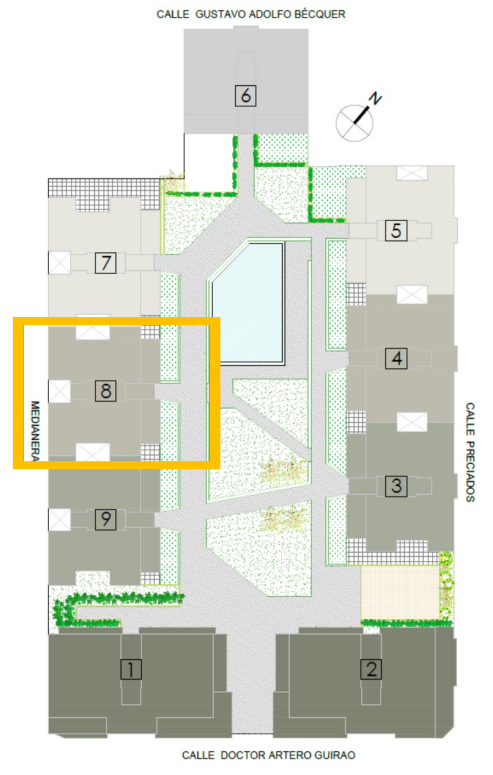

DOSSIER DE VENTAS

PORTAL 8

PORTAL 8

PLANTA BAJA

TIPO A

SUPERFICIE
TERRAZA
JARDIN

84,56 m²
15,25 m²
19,00 m²

PORTAL 8

PLANTA BAJA

TIPO B

SUPERFICIE
TERRAZA
JARDIN

84,56 m²
15,25 m²
19,00 m²

PORTAL 8

PLANTA PRIMERA

TIPO A

SUPERFICIE 84,56 m²
TERRAZA 15,25 m²

 85
 2
 2
 TRASTERO WAREHOUSE
 P

PORTAL 8

PLANTA PRIMERA

TIPO B

SUPERFICIE 84,56 m²
TERRAZA 15,25 m²

PORTAL 8

PLANTA SEGUNDA-ATICO

TIPO A

SUPERFICIE 84,56 m²
TERRAZA 15,25 m²
SOLARIUM 35,00 m²

 85
 2
 2
 TRASTERO WAREHOUSE
 P

PORTAL 8

PLANTA SEGUNDA-ATICO

TIPO B

SUPERFICIE 84,56 m²
TERRAZA 15,25 m²
SOLARIUM 35,00 m²