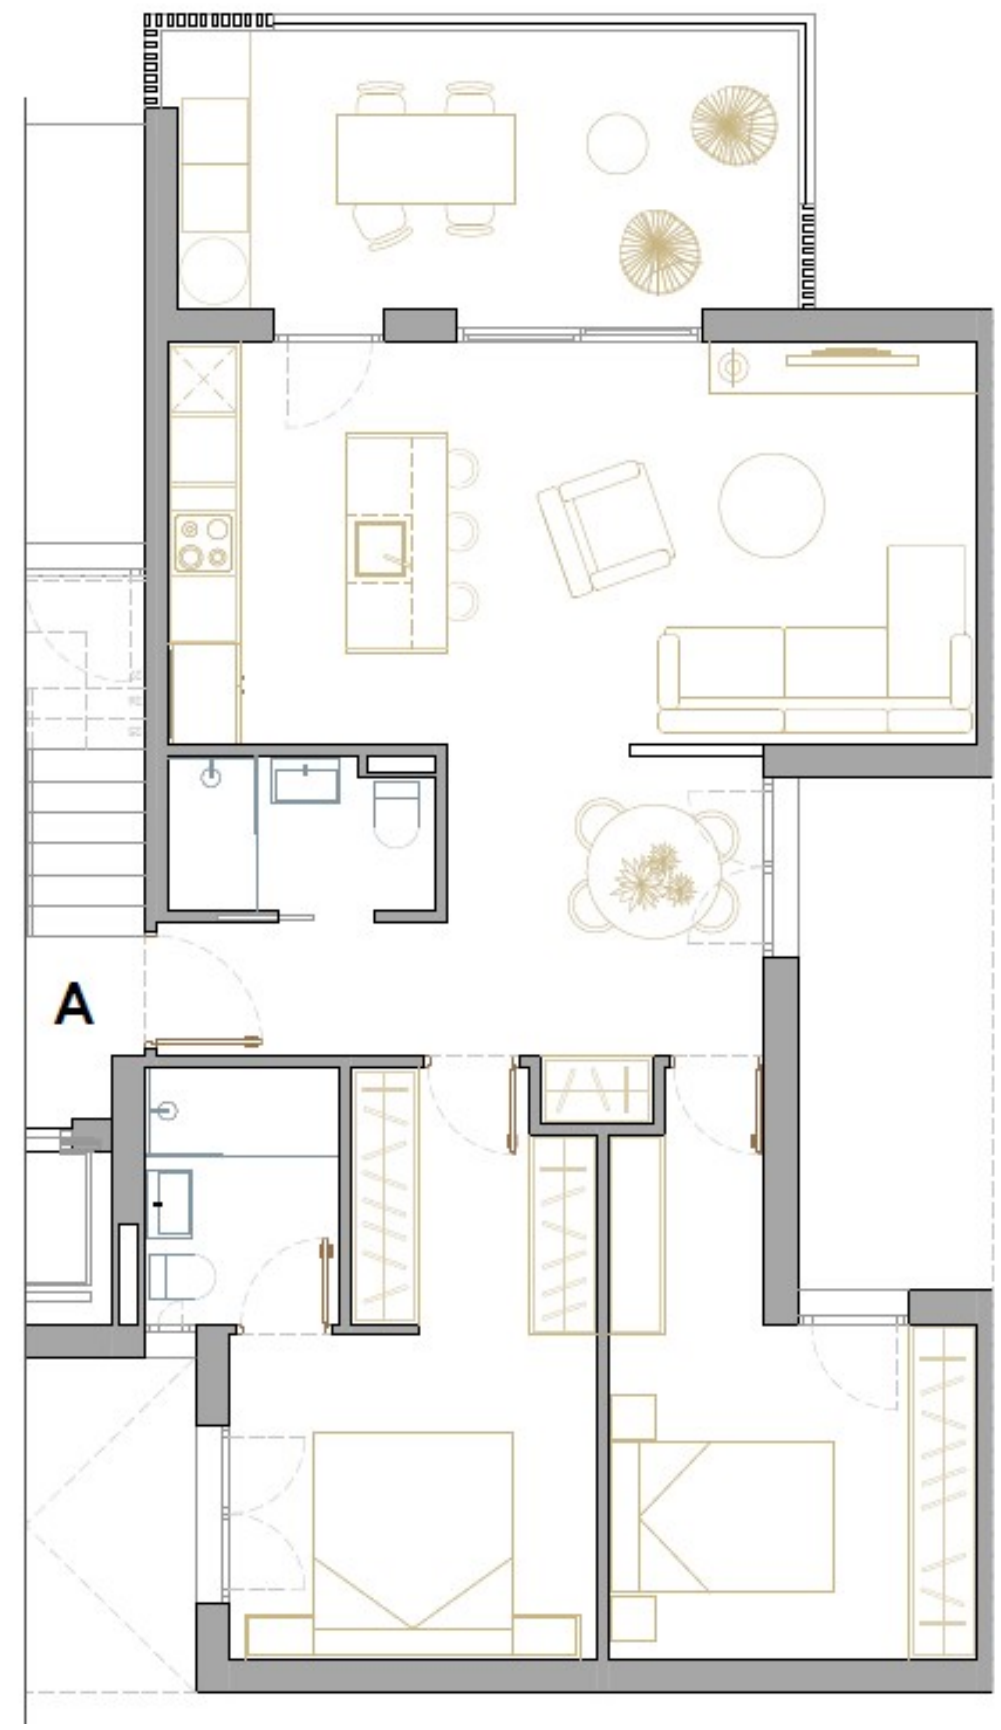

DOSSIER DE VENTAS

PORTAL 8

PORTAL 8

PLANTA BAJA

TIPO A

SUPERFICIE
TERRAZA
JARDIN

84,56 m²
15,25 m²
19,00 m²

PORTAL 8

PLANTA BAJA

TIPO B

SUPERFICIE
TERRAZA
JARDIN

84,56 m²
15,25 m²
19,00 m²

PORTAL 8

PLANTA PRIMERA

TIPO A

SUPERFICIE 84,56 m²
TERRAZA 15,25 m²

 85
 2
 2
 TRASTERO WAREHOUSE
 P

PORTAL 8

PLANTA PRIMERA

TIPO B

SUPERFICIE 84,56 m²
TERRAZA 15,25 m²

PORTAL 8

PLANTA SEGUNDA-ATICO

TIPO A

SUPERFICIE 84,56 m²
TERRAZA 15,25 m²
SOLARIUM 35,00 m²

 85
 2
 2
 TRASTERO WAREHOUSE
 P

PORTAL 8

PLANTA SEGUNDA-ATICO

TIPO B

SUPERFICIE 84,56 m²
TERRAZA 15,25 m²
SOLARIUM 35,00 m²