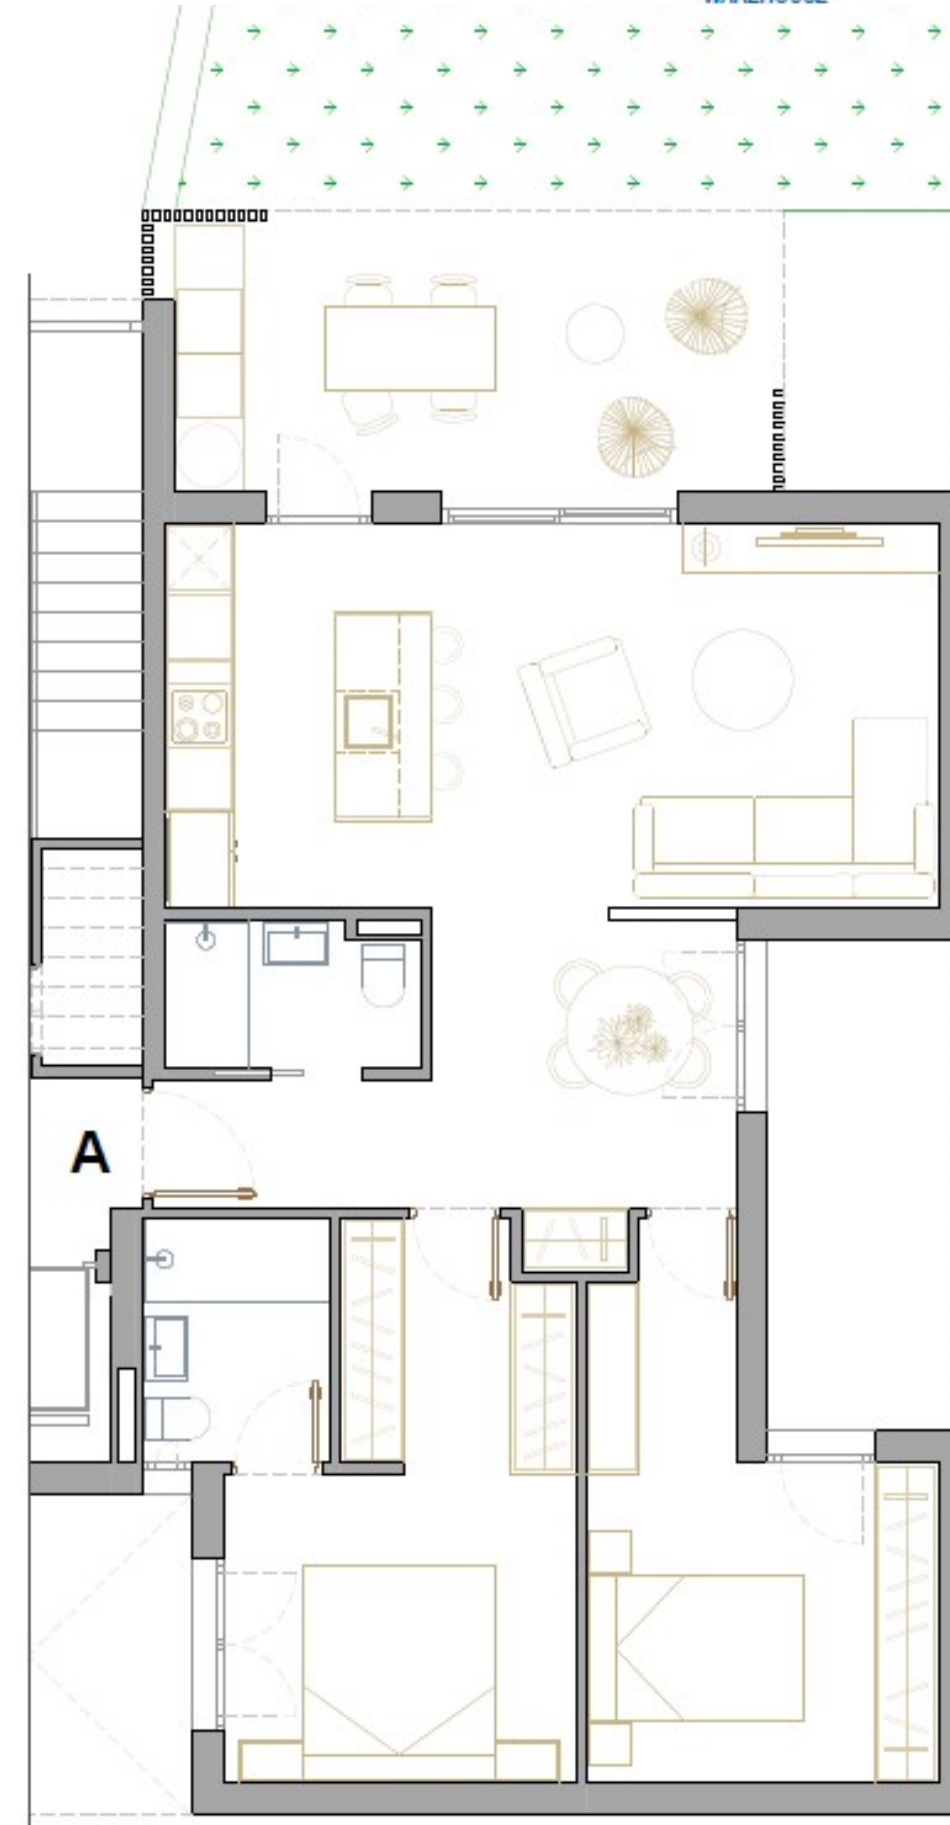

DOSSIER DE VENTAS

PORTAL 8

PORTAL 8

PLANTA BAJA

TIPO A

SUPERFICIE
TERRAZA
JARDIN

84,56 m²
15,25 m²
19,00 m²

PORTAL 8

PLANTA BAJA

TIPO B

SUPERFICIE
TERRAZA
JARDIN

84,56 m²
15,25 m²
19,00 m²

PORTAL 8

PLANTA PRIMERA

TIPO A

SUPERFICIE 84,56 m²
TERRAZA 15,25 m²

 85
 2
 2
 TRASTERO WAREHOUSE
 P

PORTAL 8

PLANTA PRIMERA

TIPO B

SUPERFICIE 84,56 m²
TERRAZA 15,25 m²

PORTAL 8

PLANTA SEGUNDA-ATICO

TIPO A

SUPERFICIE 84,56 m²
TERRAZA 15,25 m²
SOLARIUM 35,00 m²

 85
 2
 2
 TRASTERO WAREHOUSE
 P

PORTAL 8

PLANTA SEGUNDA-ATICO

TIPO B

SUPERFICIE 84,56 m²
TERRAZA 15,25 m²
SOLARIUM 35,00 m²