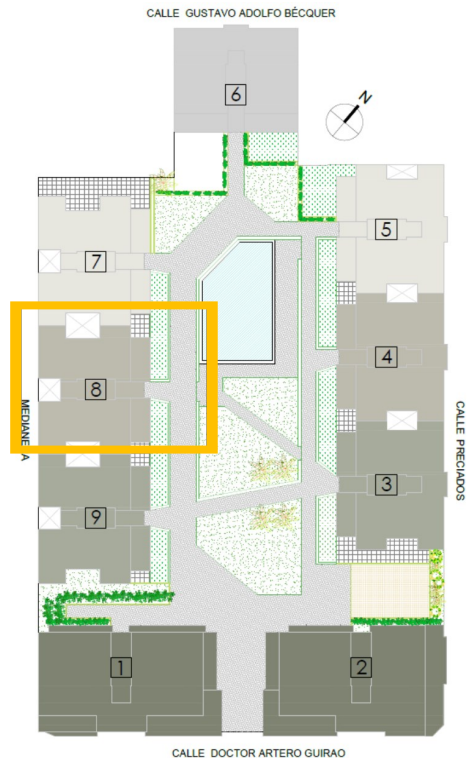

DOSSIER DE VENTAS

PORTAL 8

PORTAL 8

PLANTA BAJA

TIPO A

SUPERFICIE
TERRAZA
JARDIN

84,56 m²
15,25 m²
19,00 m²

PORTAL 8

PLANTA BAJA

TIPO B

SUPERFICIE
TERRAZA
JARDIN

84,56 m²
15,25 m²
19,00 m²

PORTAL 8

PLANTA PRIMERA

TIPO A

SUPERFICIE 84,56 m²
TERRAZA 15,25 m²

 85
 2
 2
 TRASTERO WAREHOUSE
 P

PORTAL 8

PLANTA PRIMERA

TIPO B

SUPERFICIE 84,56 m²
TERRAZA 15,25 m²

PORTAL 8

PLANTA SEGUNDA-ATICO

TIPO A

SUPERFICIE 84,56 m²
TERRAZA 15,25 m²
SOLARIUM 35,00 m²

 85
 2
 2
 TRASTERO WAREHOUSE
 P

PORTAL 8

PLANTA SEGUNDA-ATICO

TIPO B

SUPERFICIE 84,56 m²
TERRAZA 15,25 m²
SOLARIUM 35,00 m²