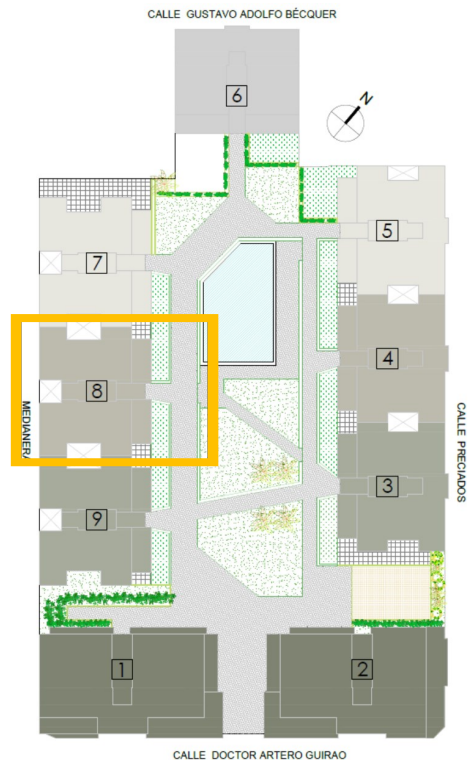

DOSSIER DE VENTAS

PORTAL 8

PORTAL 8

PLANTA BAJA

TIPO A

SUPERFICIE
TERRAZA
JARDIN

84,56 m²
15,25 m²
19,00 m²

PORTAL 8

PLANTA BAJA

TIPO B

SUPERFICIE
TERRAZA
JARDIN

84,56 m²
15,25 m²
19,00 m²

PORTAL 8

PLANTA PRIMERA

TIPO A

SUPERFICIE 84,56 m²
TERRAZA 15,25 m²

 85
 2
 2
 TRASTERO WAREHOUSE
 P

PORTAL 8

PLANTA PRIMERA

TIPO B

SUPERFICIE 84,56 m²
TERRAZA 15,25 m²

PORTAL 8

PLANTA SEGUNDA-ATICO

TIPO A

SUPERFICIE 84,56 m²
TERRAZA 15,25 m²
SOLARIUM 35,00 m²

 85
 2
 2
 TRASTERO WAREHOUSE
 P

PORTAL 8

PLANTA SEGUNDA-ATICO

TIPO B

SUPERFICIE 84,56 m²
TERRAZA 15,25 m²
SOLARIUM 35,00 m²