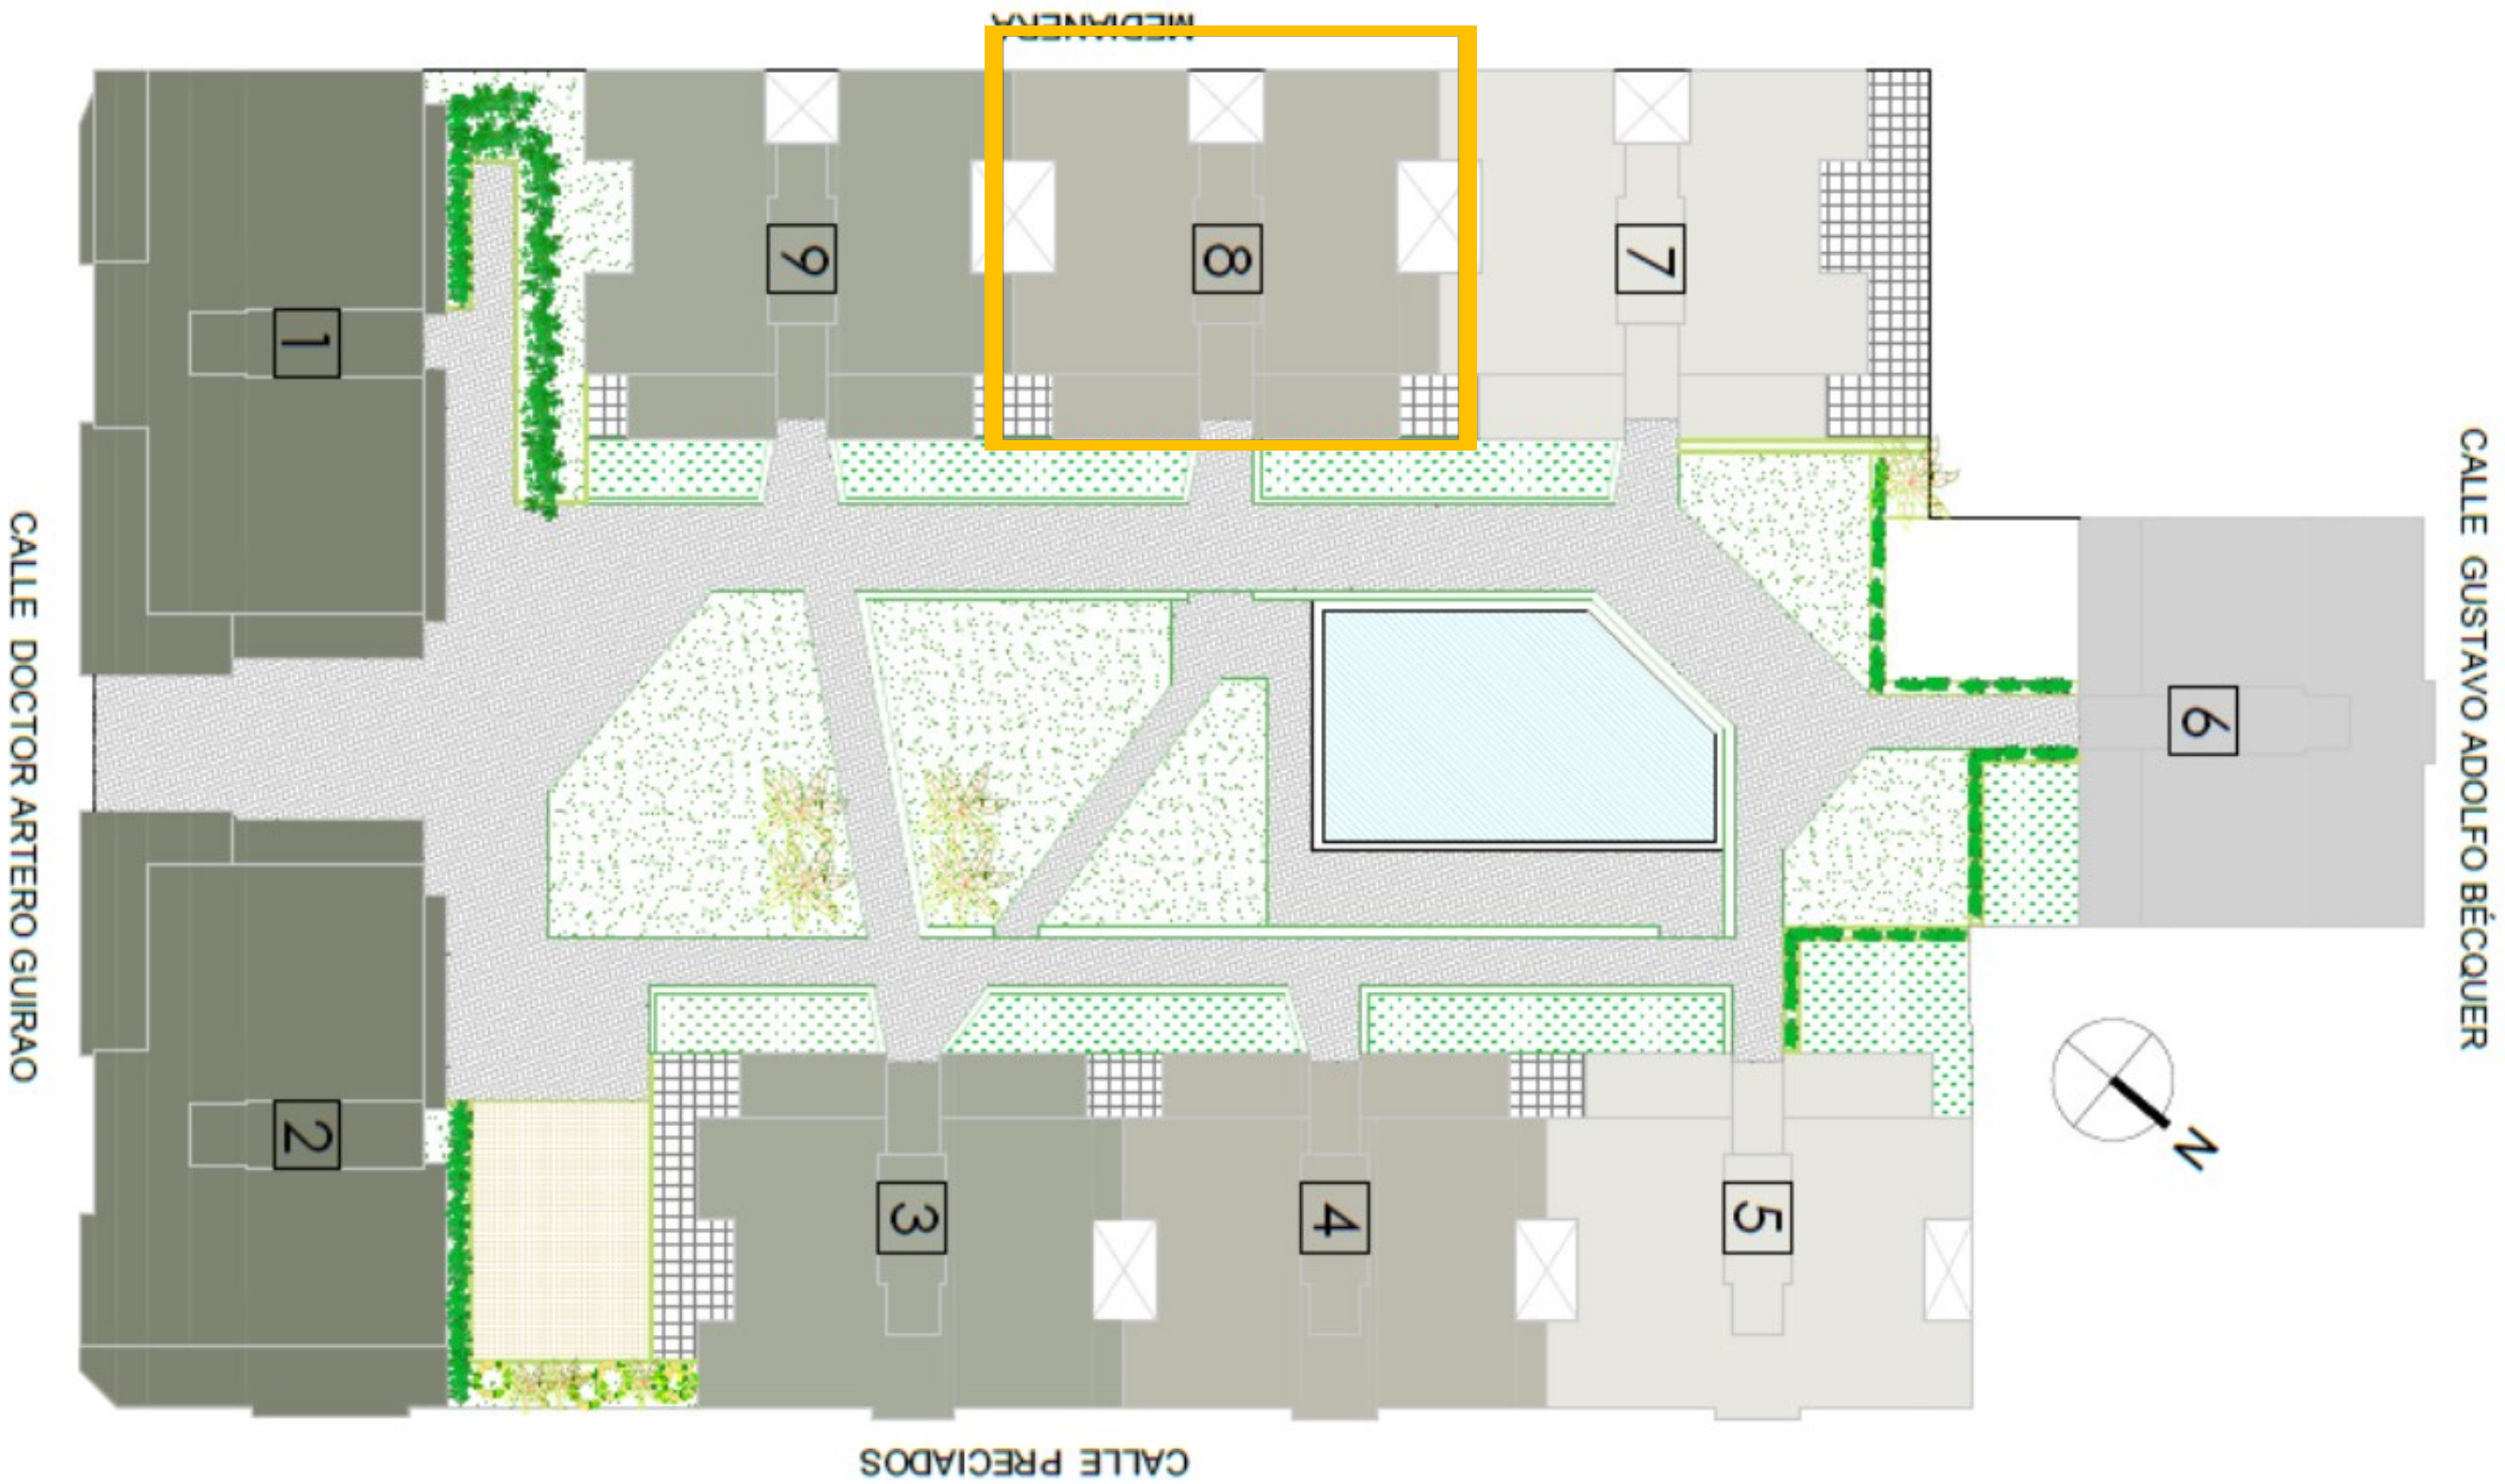

DOSSIER DE VENTAS

PORTAL 8

PORTAL 8

PLANTA BAJA

TIPO A

SUPERFICIE
TERRAZA
JARDIN

84,56 m²
15,25 m²
19,00 m²

PORTAL 8

PLANTA BAJA

TIPO B

SUPERFICIE
TERRAZA
JARDIN

84,56 m²
15,25 m²
19,00 m²

PORTAL 8

PLANTA PRIMERA

TIPO A

SUPERFICIE 84,56 m²
TERRAZA 15,25 m²

 85
 2
 2
 TRASTERO WAREHOUSE
 P

PORTAL 8

PLANTA PRIMERA

TIPO B

SUPERFICIE 84,56 m²
TERRAZA 15,25 m²

PORTAL 8

PLANTA SEGUNDA-ATICO

TIPO A

SUPERFICIE 84,56 m²
TERRAZA 15,25 m²
SOLARIUM 35,00 m²

 85
 2
 2
 TRASTERO WAREHOUSE
 P

PORTAL 8

PLANTA SEGUNDA-ATICO

TIPO B

SUPERFICIE 84,56 m²
TERRAZA 15,25 m²
SOLARIUM 35,00 m²