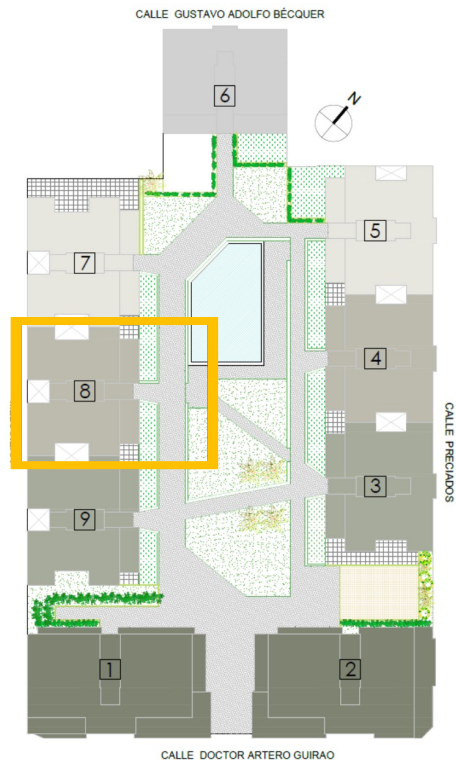

DOSSIER DE VENTAS

PORTAL 8

PORTAL 8

PLANTA BAJA

TIPO A

SUPERFICIE
TERRAZA
JARDIN

84,56 m²
15,25 m²
19,00 m²

PORTAL 8

PLANTA BAJA

TIPO B

SUPERFICIE
TERRAZA
JARDIN

84,56 m²
15,25 m²
19,00 m²

PORTAL 8

PLANTA PRIMERA

TIPO A

SUPERFICIE 84,56 m²
TERRAZA 15,25 m²

 85
 2
 2
 TRASTERO WAREHOUSE
 P

PORTAL 8

PLANTA PRIMERA

TIPO B

SUPERFICIE 84,56 m²
TERRAZA 15,25 m²

PORTAL 8

PLANTA SEGUNDA-ATICO

TIPO A

SUPERFICIE 84,56 m²
TERRAZA 15,25 m²
SOLARIUM 35,00 m²

 85
 2
 2
 TRASTERO WAREHOUSE
 P

PORTAL 8

PLANTA SEGUNDA-ATICO

TIPO B

SUPERFICIE 84,56 m²
TERRAZA 15,25 m²
SOLARIUM 35,00 m²