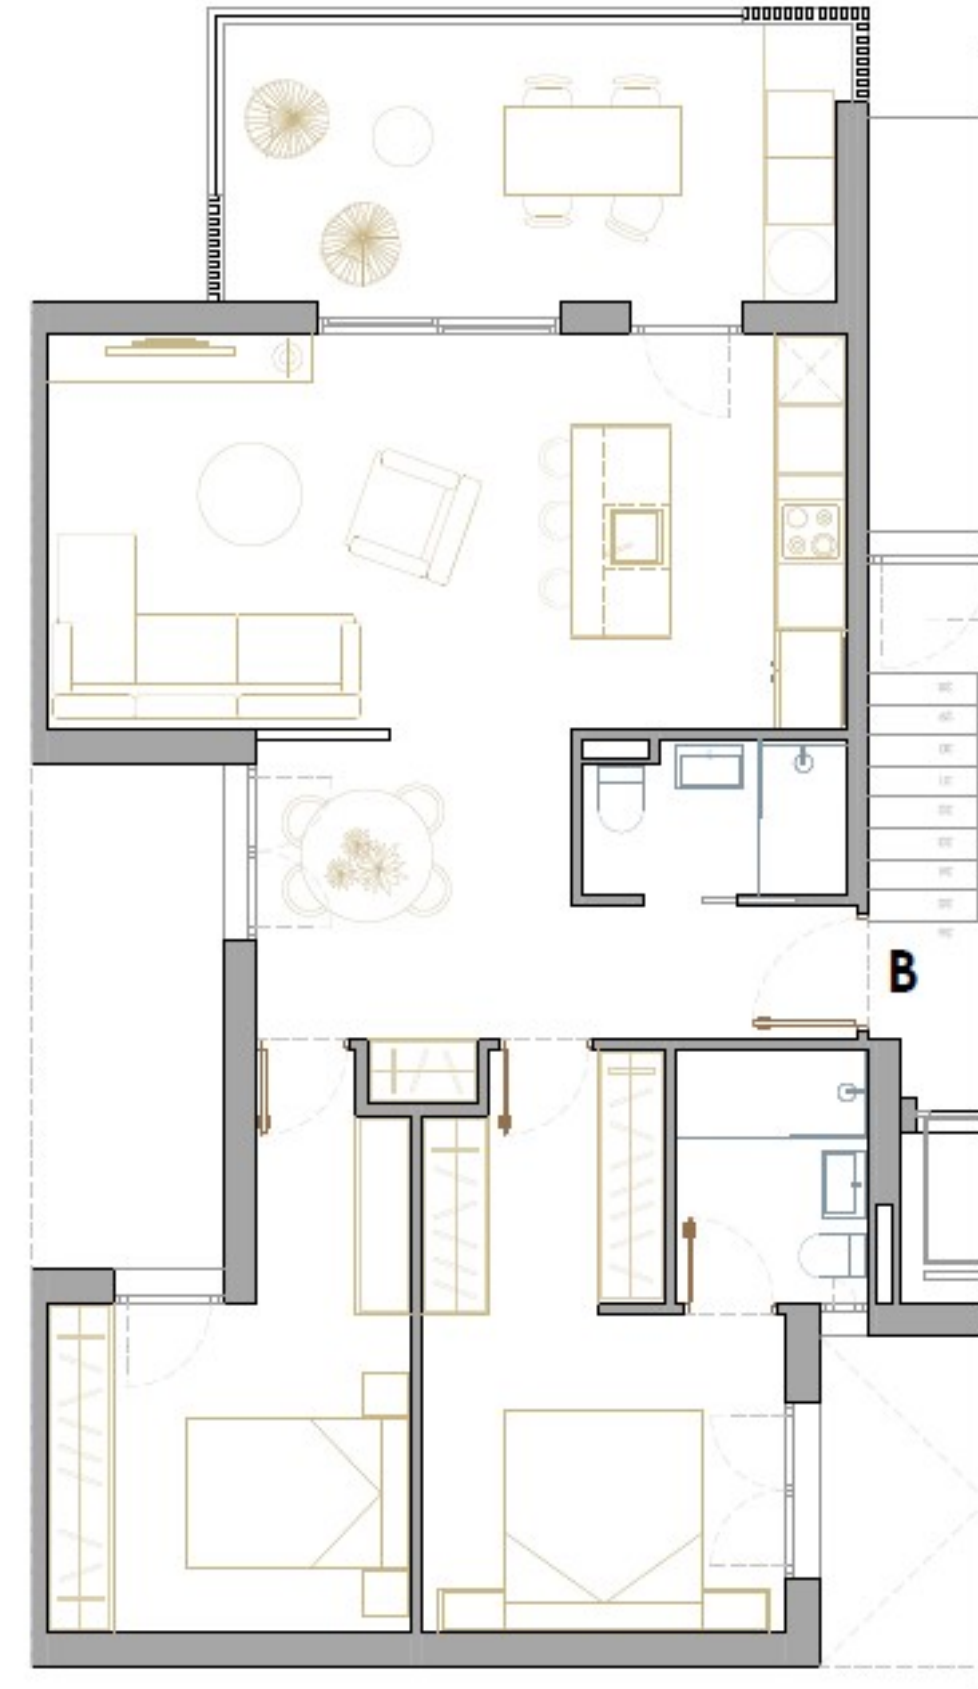

DOSSIER DE VENTAS

PORTAL 8

PORTAL 8

PLANTA BAJA

TIPO A

SUPERFICIE
TERRAZA
JARDIN

84,56 m²
15,25 m²
19,00 m²

PORTAL 8

PLANTA BAJA

TIPO B

SUPERFICIE
TERRAZA
JARDIN

84,56 m²
15,25 m²
19,00 m²

PORTAL 8

PLANTA PRIMERA

TIPO A

SUPERFICIE 84,56 m²
TERRAZA 15,25 m²

 85
 2
 2
 TRASTERO WAREHOUSE
 P

PORTAL 8

PLANTA PRIMERA

TIPO B

SUPERFICIE 84,56 m²
TERRAZA 15,25 m²

PORTAL 8

PLANTA SEGUNDA-ATICO

TIPO A

SUPERFICIE 84,56 m²
TERRAZA 15,25 m²
SOLARIUM 35,00 m²

 85
 2
 2
 TRASTERO WAREHOUSE
 P

PORTAL 8

PLANTA SEGUNDA-ATICO

TIPO B

SUPERFICIE 84,56 m²
TERRAZA 15,25 m²
SOLARIUM 35,00 m²