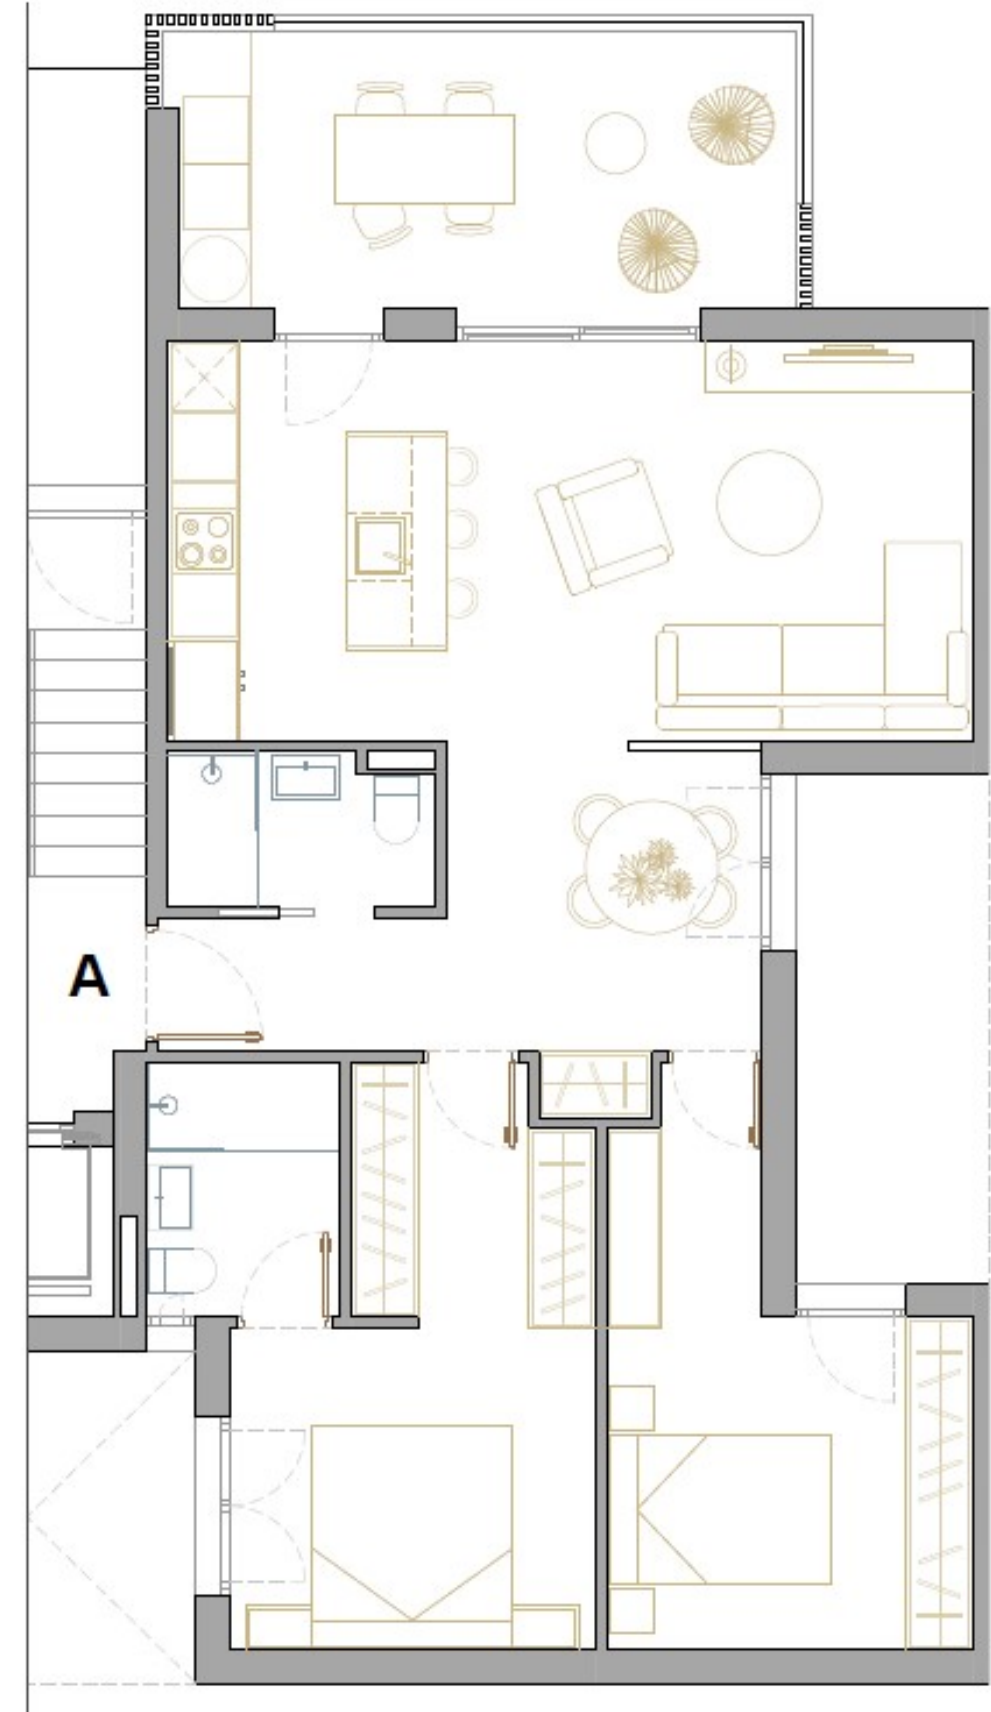

DOSSIER DE VENTAS

PORTAL 8

PORTAL 8

PLANTA BAJA

TIPO A

SUPERFICIE
TERRAZA
JARDIN

84,56 m²
15,25 m²
19,00 m²

PORTAL 8

PLANTA BAJA

TIPO B

SUPERFICIE
TERRAZA
JARDIN

84,56 m²
15,25 m²
19,00 m²

PORTAL 8

PLANTA PRIMERA

TIPO A

SUPERFICIE 84,56 m²
TERRAZA 15,25 m²

 85
 2
 2
 TRASTERO WAREHOUSE
 P

PORTAL 8

PLANTA PRIMERA

TIPO B

SUPERFICIE 84,56 m²
TERRAZA 15,25 m²

PORTAL 8

PLANTA SEGUNDA-ATICO

TIPO A

SUPERFICIE 84,56 m²
TERRAZA 15,25 m²
SOLARIUM 35,00 m²

 85
 2
 2
 TRASTERO WAREHOUSE
 P

PORTAL 8

PLANTA SEGUNDA-ATICO

TIPO B

SUPERFICIE 84,56 m²
TERRAZA 15,25 m²
SOLARIUM 35,00 m²