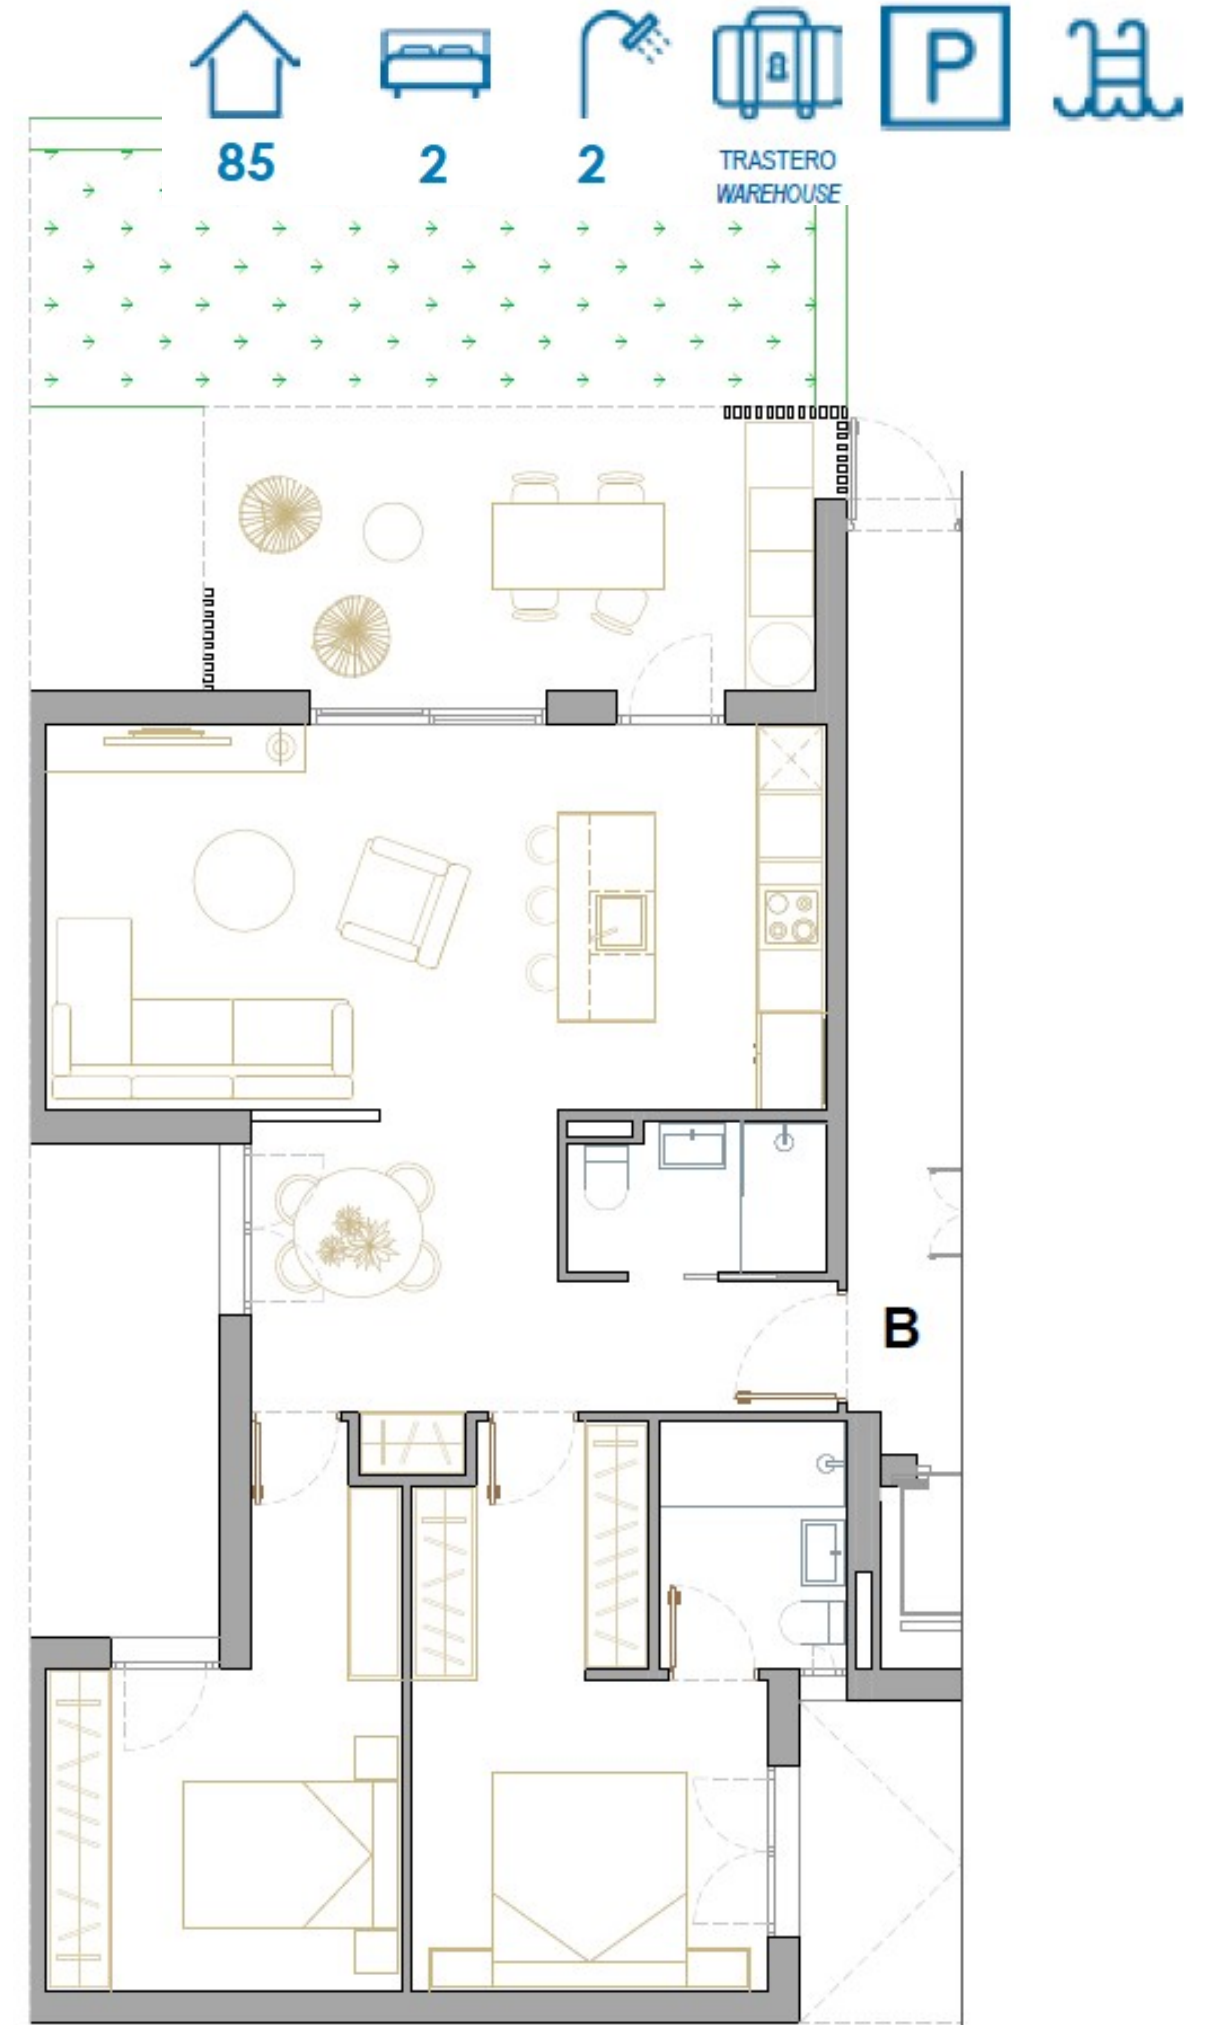

DOSSIER DE VENTAS

PORTAL 8

PORTAL 8

PLANTA BAJA

TIPO A

SUPERFICIE
TERRAZA
JARDIN

84,56 m²
15,25 m²
19,00 m²

PORTAL 8

PLANTA BAJA

TIPO B

SUPERFICIE
TERRAZA
JARDIN

84,56 m²
15,25 m²
19,00 m²

PORTAL 8

PLANTA PRIMERA

TIPO A

SUPERFICIE 84,56 m²
TERRAZA 15,25 m²

 85
 2
 2
 TRASTERO WAREHOUSE
 P

PORTAL 8

PLANTA PRIMERA

TIPO B

SUPERFICIE 84,56 m²
TERRAZA 15,25 m²

PORTAL 8

PLANTA SEGUNDA-ATICO

TIPO A

SUPERFICIE 84,56 m²
TERRAZA 15,25 m²
SOLARIUM 35,00 m²

 85
 2
 2
 TRASTERO WAREHOUSE
 P

PORTAL 8

PLANTA SEGUNDA-ATICO

TIPO B

SUPERFICIE 84,56 m²
TERRAZA 15,25 m²
SOLARIUM 35,00 m²