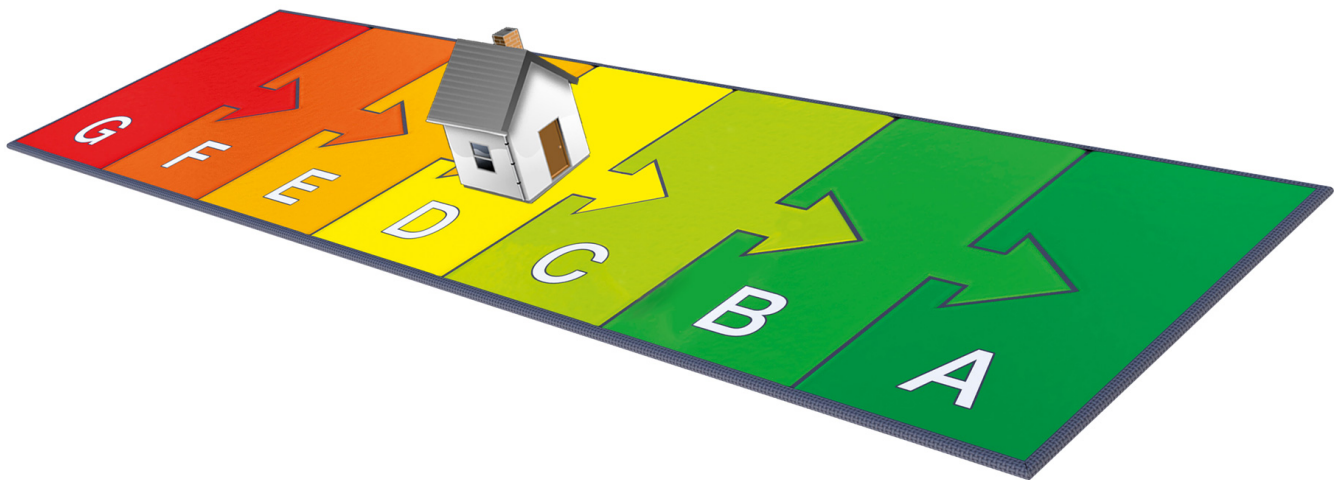

DEFINITIEF ENERGIELABEL

Zeswegenlaan 151
6412HE Heerlen
BAG ID: 0917010000026935

Definitief energielabel D

D

Veel besparingsmogelijkheden

Weinig besparingsmogelijkheden

Overzicht woningkenmerken

Woningtype:	Rijwoning
Bouwperiode:	1983
Woonoppervlakte:	89 m ²

Energielabel voor woning

Definitief energielabel	D
-------------------------	---