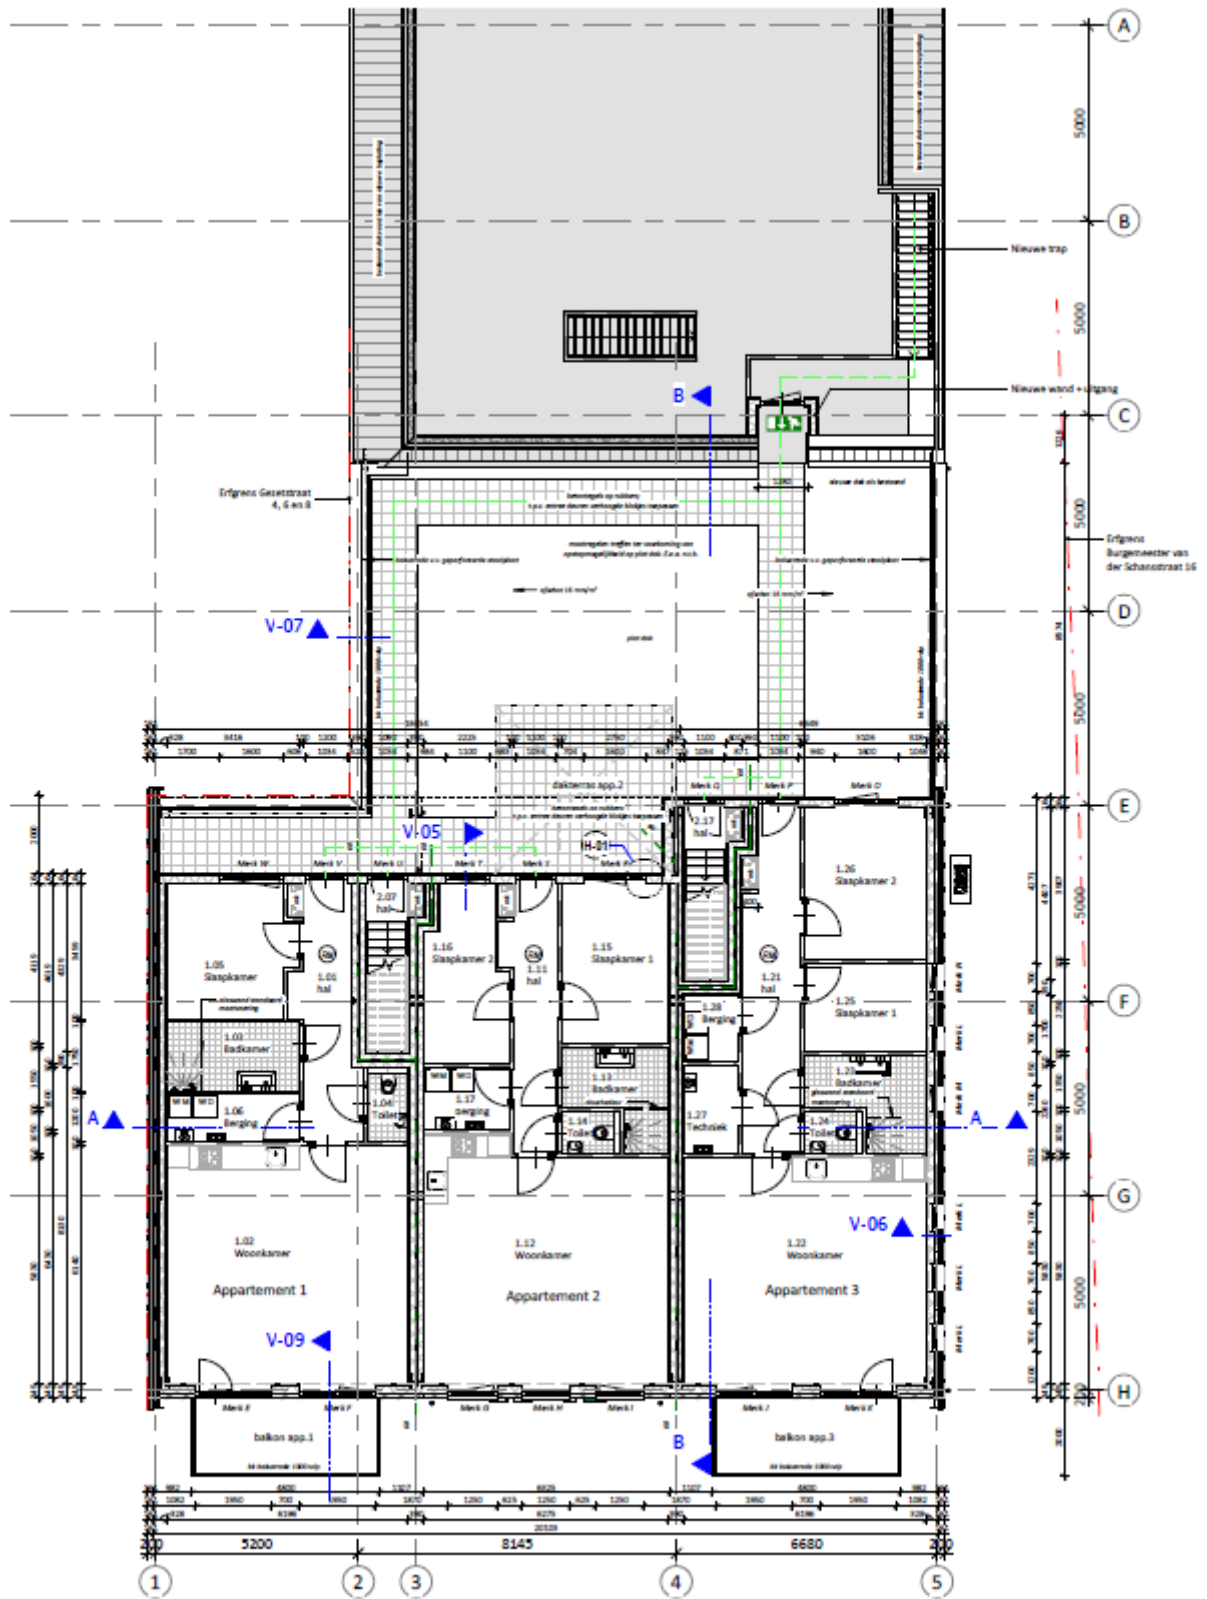

1e verdieping
1 : 100