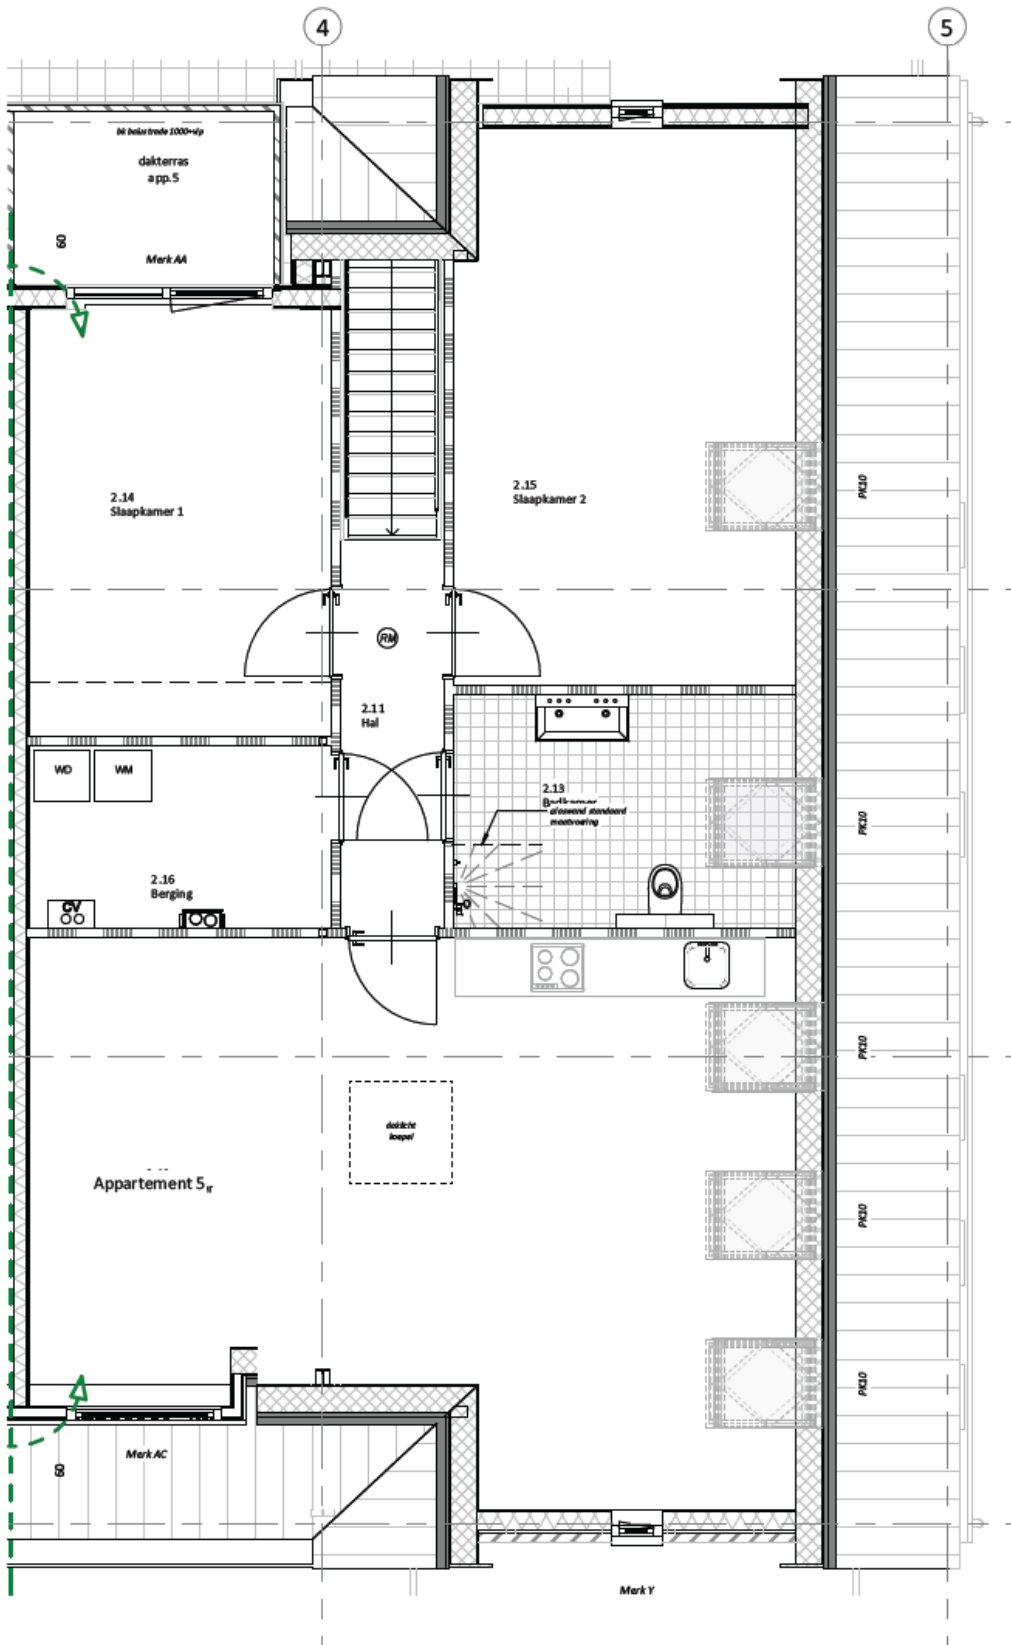

B: Appartement 5 – Tweede verdieping

Adres: Burg. van der Schanstraat 18 B, 4281 LJ ANDEL

Kenmerken appartement

- Circa 101 m² vloeroppervlak
- Vloerverwarming
- Balkon aan de achterzijde
- Badkamer met regendouche en wastafelmeubel
- Luxe keuken met diverse inbouwapparatuur
- Eigen berging in de kelder onder het complex
- Eigen zonnepanelen

Huurprijs € 1.100,-- per maand