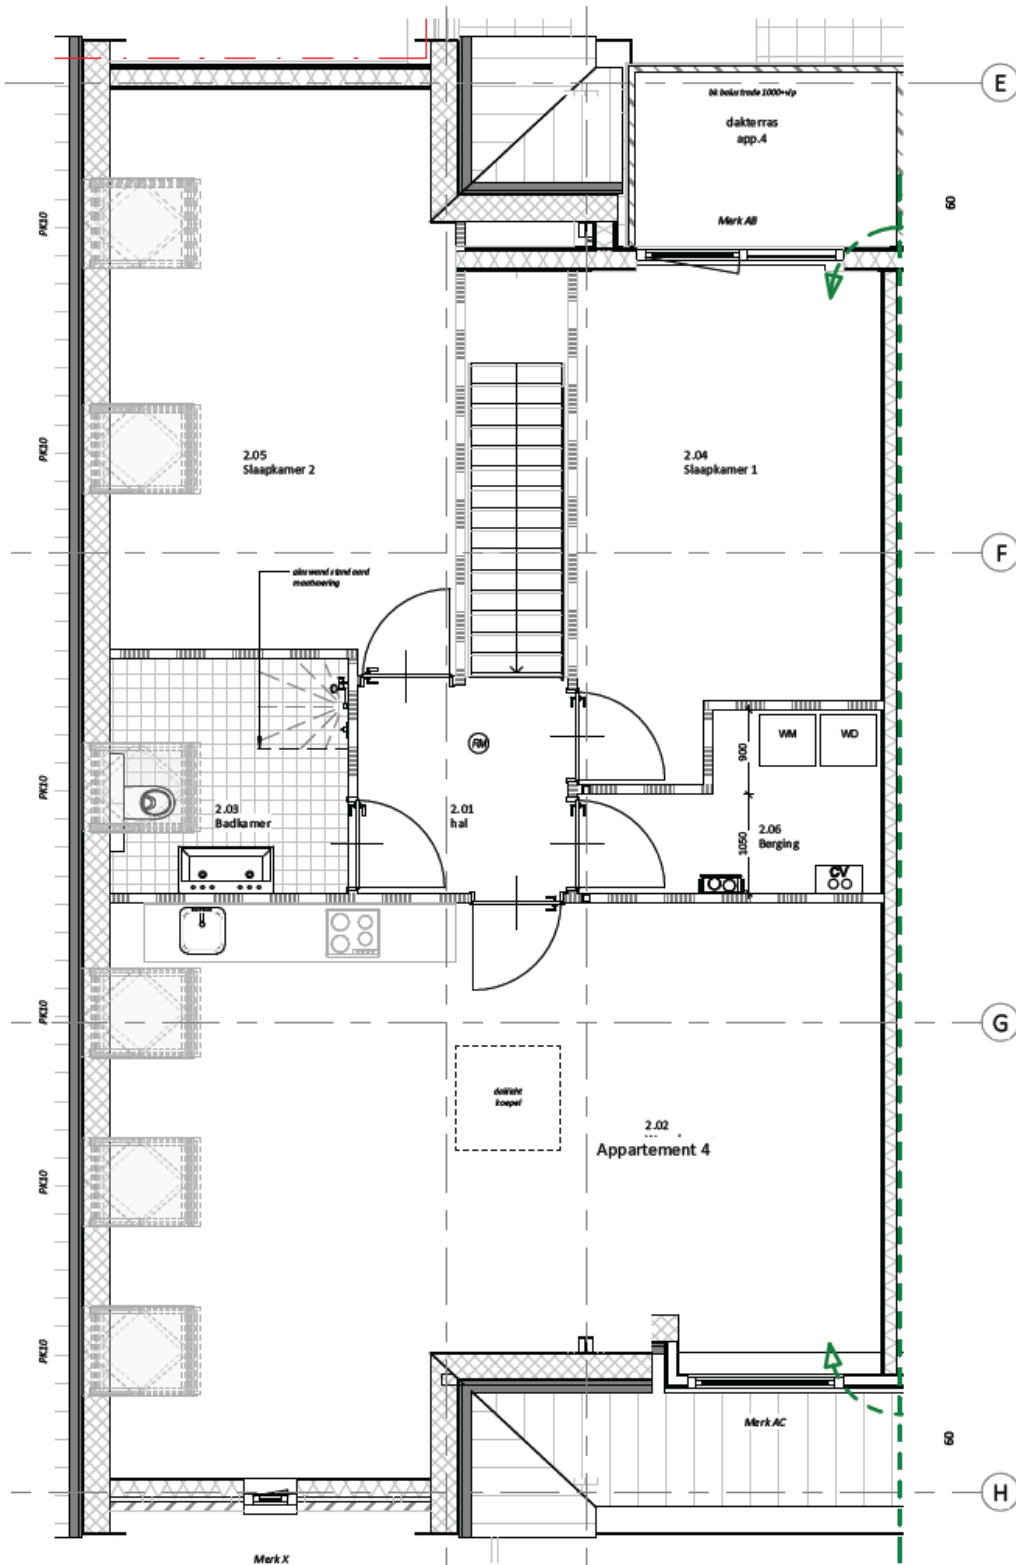

D: Appartement 4 – Tweede verdieping

Adres: Burg. van der Schanstraat 18 D, 4281 LJ ANDEL

Kenmerken appartement

- Circa 104 m² vloeroppervlak
- Vloerverwarming
- Balkon aan de achterzijde
- Badkamer met regendouche en wastafelmeubel
- Luxe keuken met diverse inbouwapparatuur
- Eigen berging in de kelder onder het complex
- Eigen zonnepanelen

Huurprijs € 1.100,-- per maand