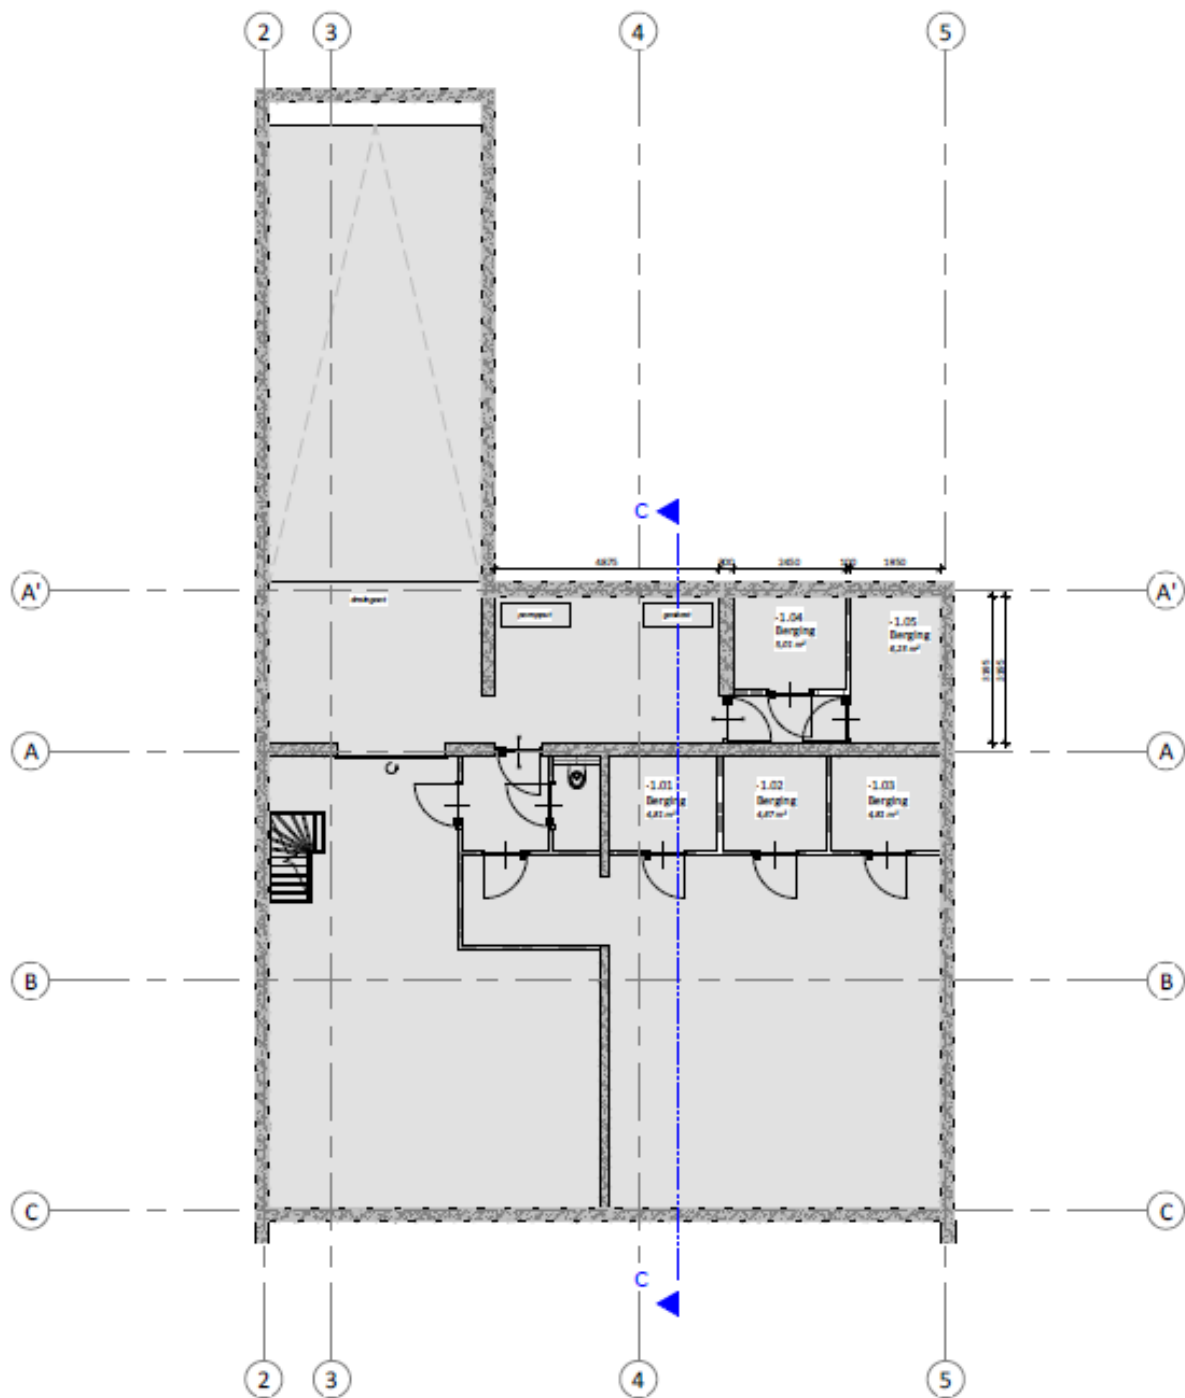

Kelder
1:100