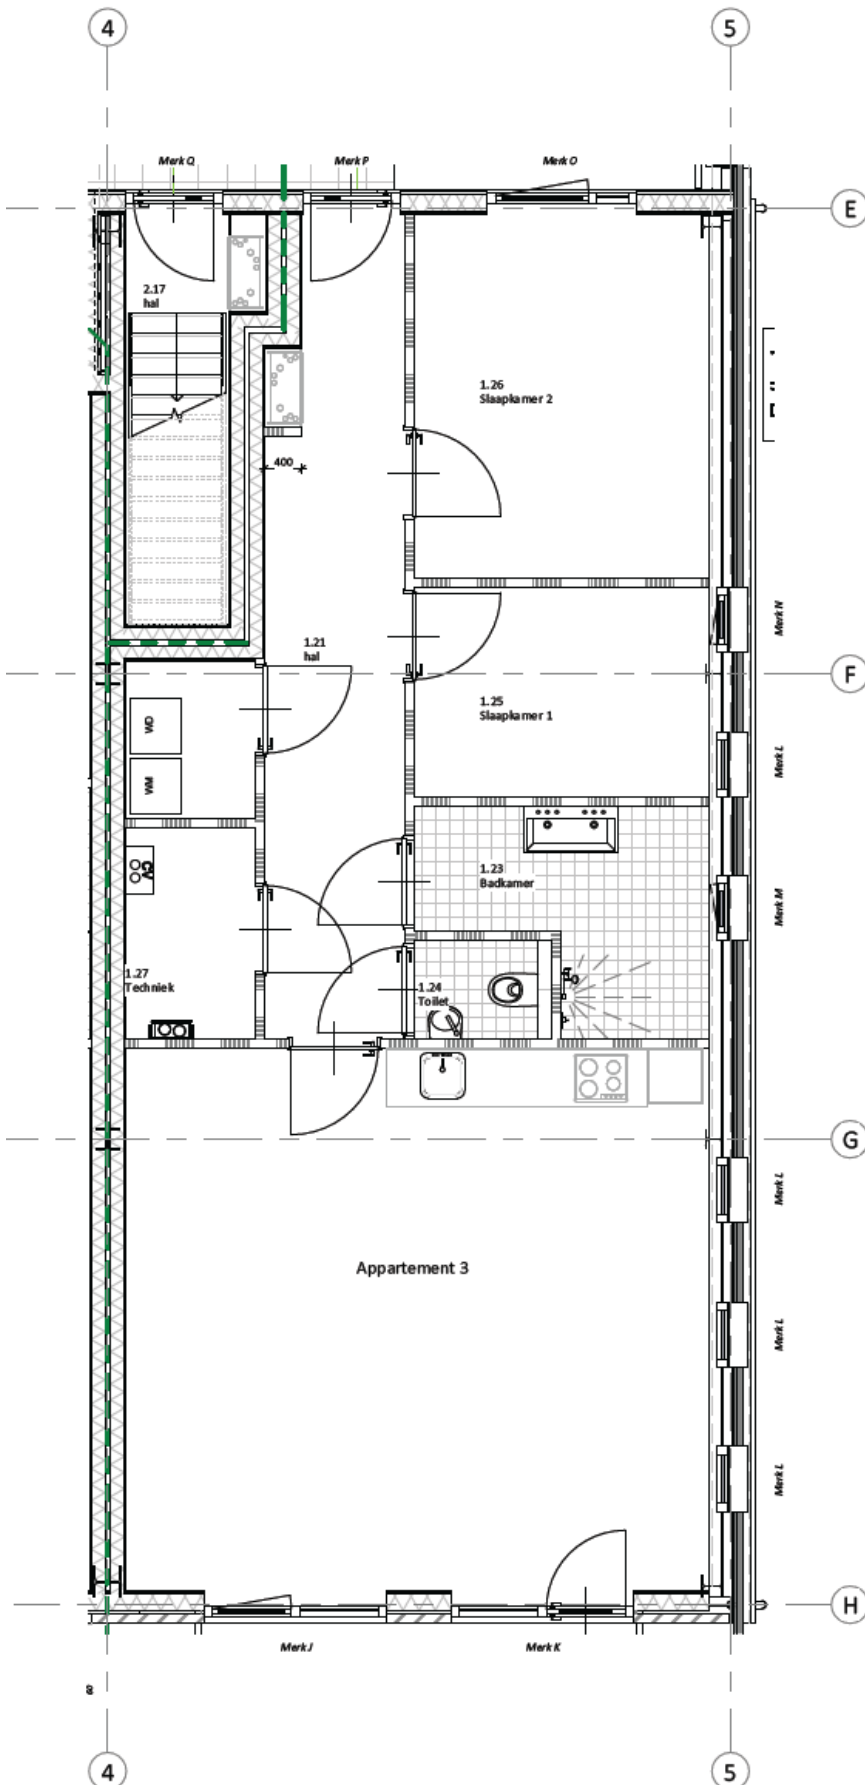

A: Appartement 3 – Eerste verdieping

Adres: Burg. van der Schanstraat 18 A, 4281 LJ ANDEL

Kenmerken appartement

- Circa 80 m² vloeroppervlak
- Vloerverwarming
- Balkon aan de voorzijde
- Badkamer met regendouche en wastafelmeubel
- Luxe keuken met diverse inbouwapparatuur
- Eigen berging in de kelder onder het complex
- Eigen zonnepanelen

Huurprijs € 980,-- per maand