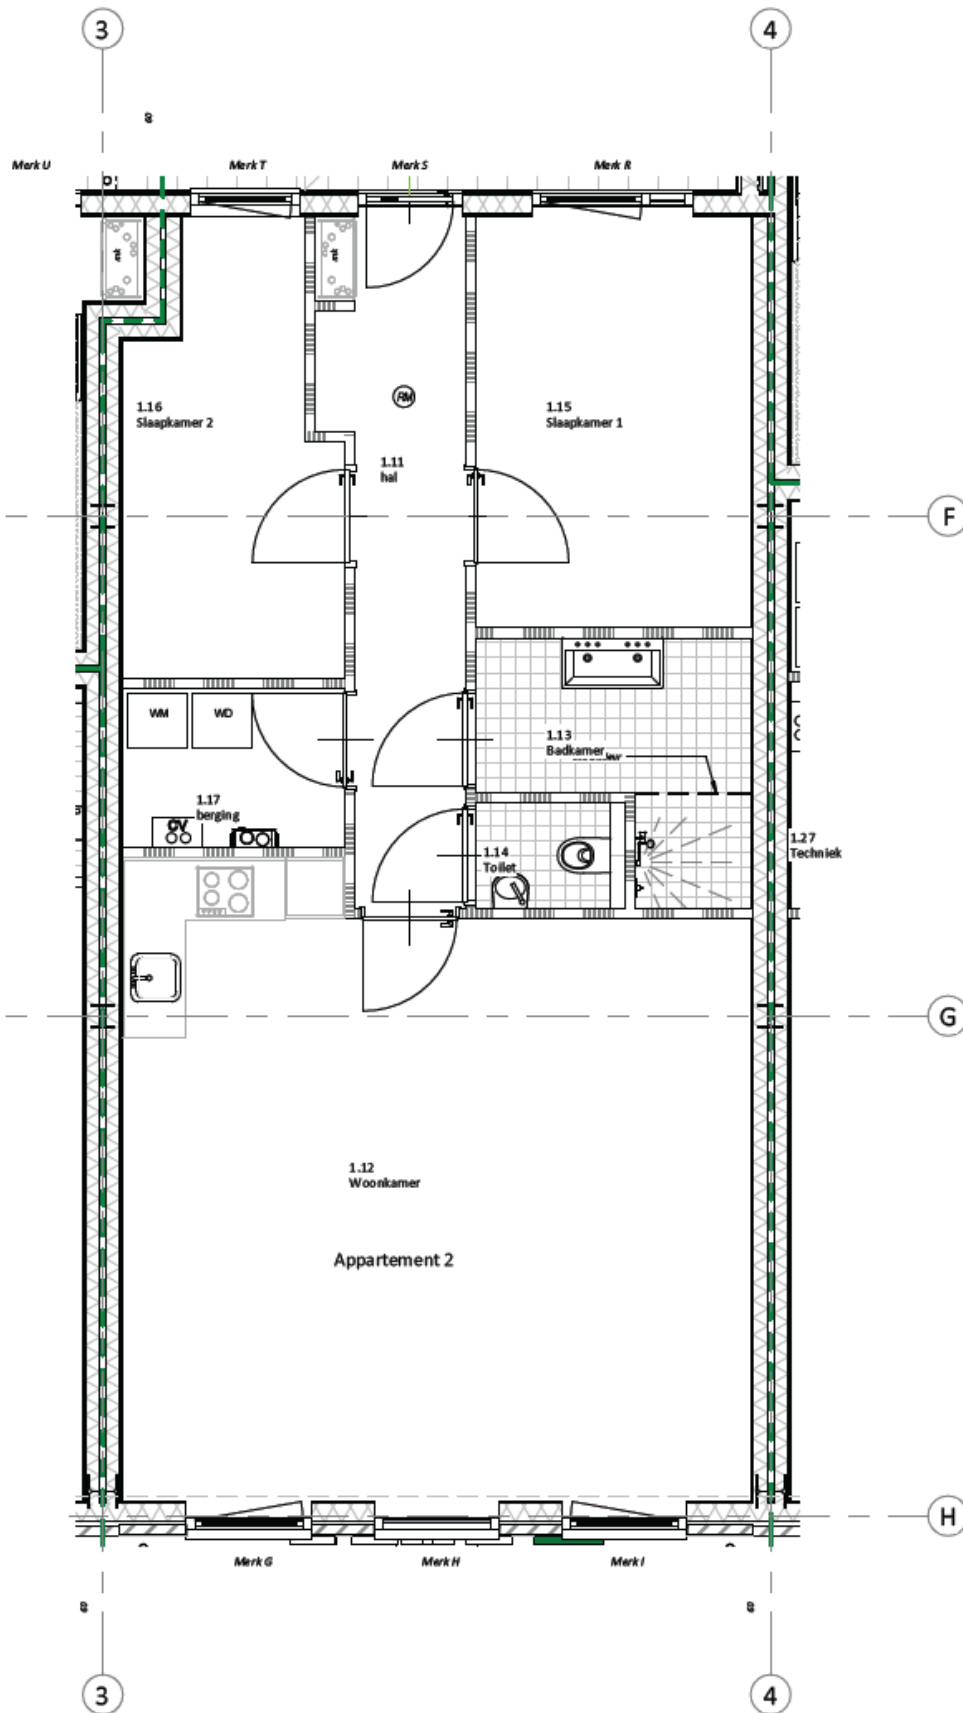

C: Appartement 2 – Eerste verdieping

Adres: Burg. van der Schanstraat 18 C, 4281 LJ ANDEL

Kenmerken appartement

- Circa 75 m² vloeroppervlak
- Vloerverwarming
- Dakterras aan de achterzijde
- Badkamer met regendouche en wastafelmeubel
- Luxe keuken met diverse inbouwapparatuur
- Eigen berging in de kelder onder het complex
- Eigen zonnepanelen

Huurprijs € 940,-- per maand