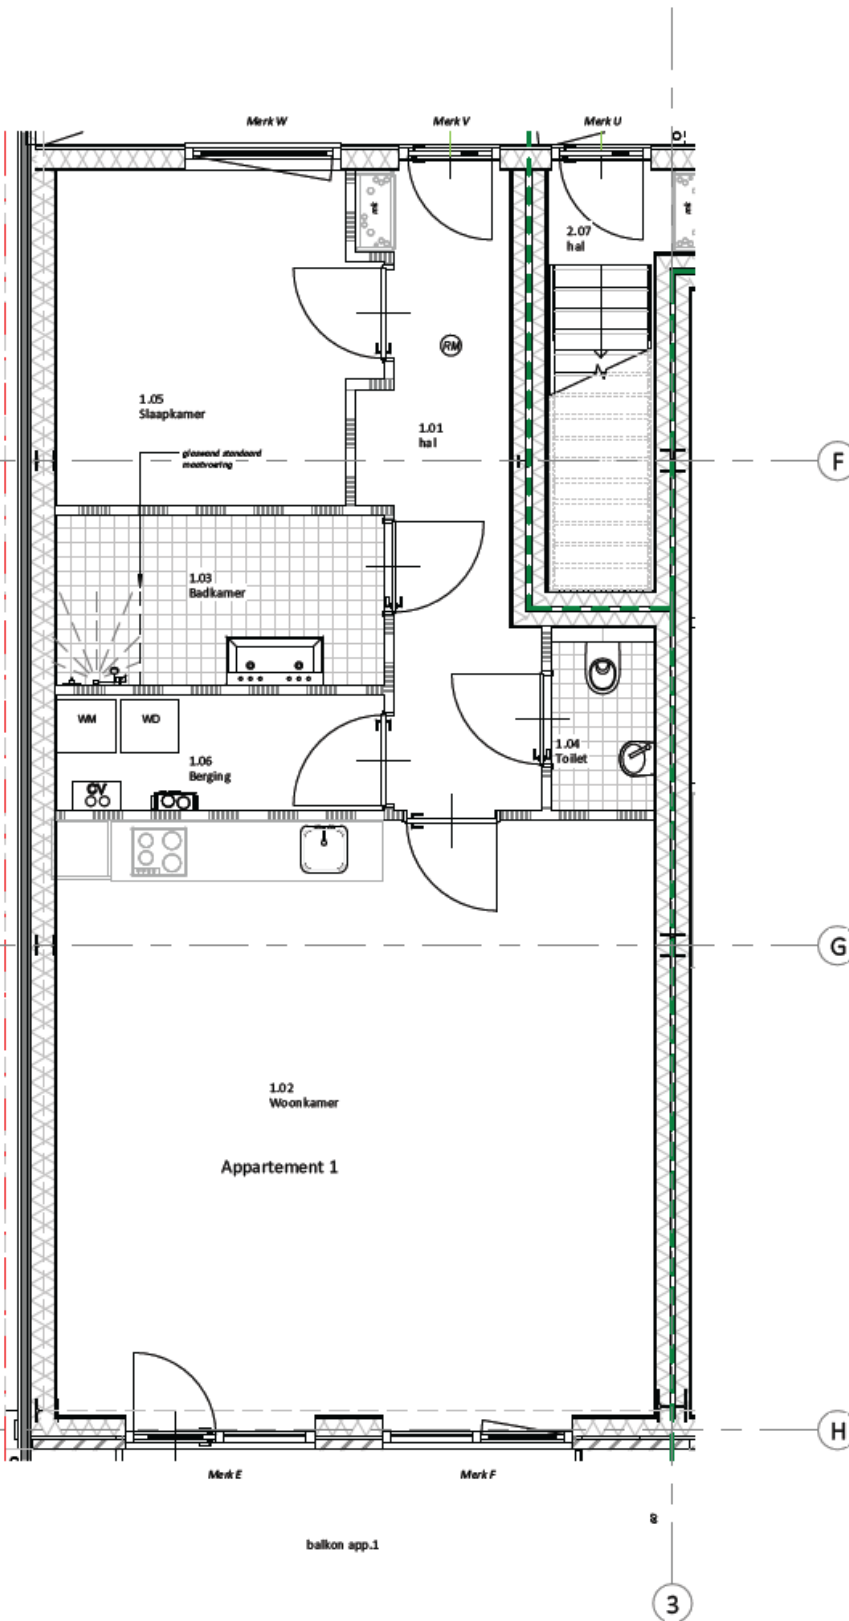

Tevens biedt het terrein aan de achterzijde van het complex voldoende ruimte om per appartement 1 auto te parkeren op het eigen terrein.

De appartementen hebben allen een eigen indeling en bestaan uit een viertal 3-kamer appartementen en één 2-kamer appartement. De woningen worden opgeleverd met een kale cementdekvloer, de wanden zijn behangklaar en het plafond is voorzien van spacsputwerk. In de badkamer worden grijze vloertegels en witte wandtegels toegepast.

F: Appartement 1 – Eerste verdieping

Adres: Burg. van der Schanstraat 18 F, 4281 LJ ANDEL

Kenmerken appartement

- Circa 70 m² vloeroppervlak
- Vloerverwarming
- Balkon aan de voorzijde
- Badkamer met regendouche en wastafelmeubel
- Luxe keuken met diverse inbouwapparatuur
- Eigen berging in de kelder onder het complex
- Eigen zonnepanelen