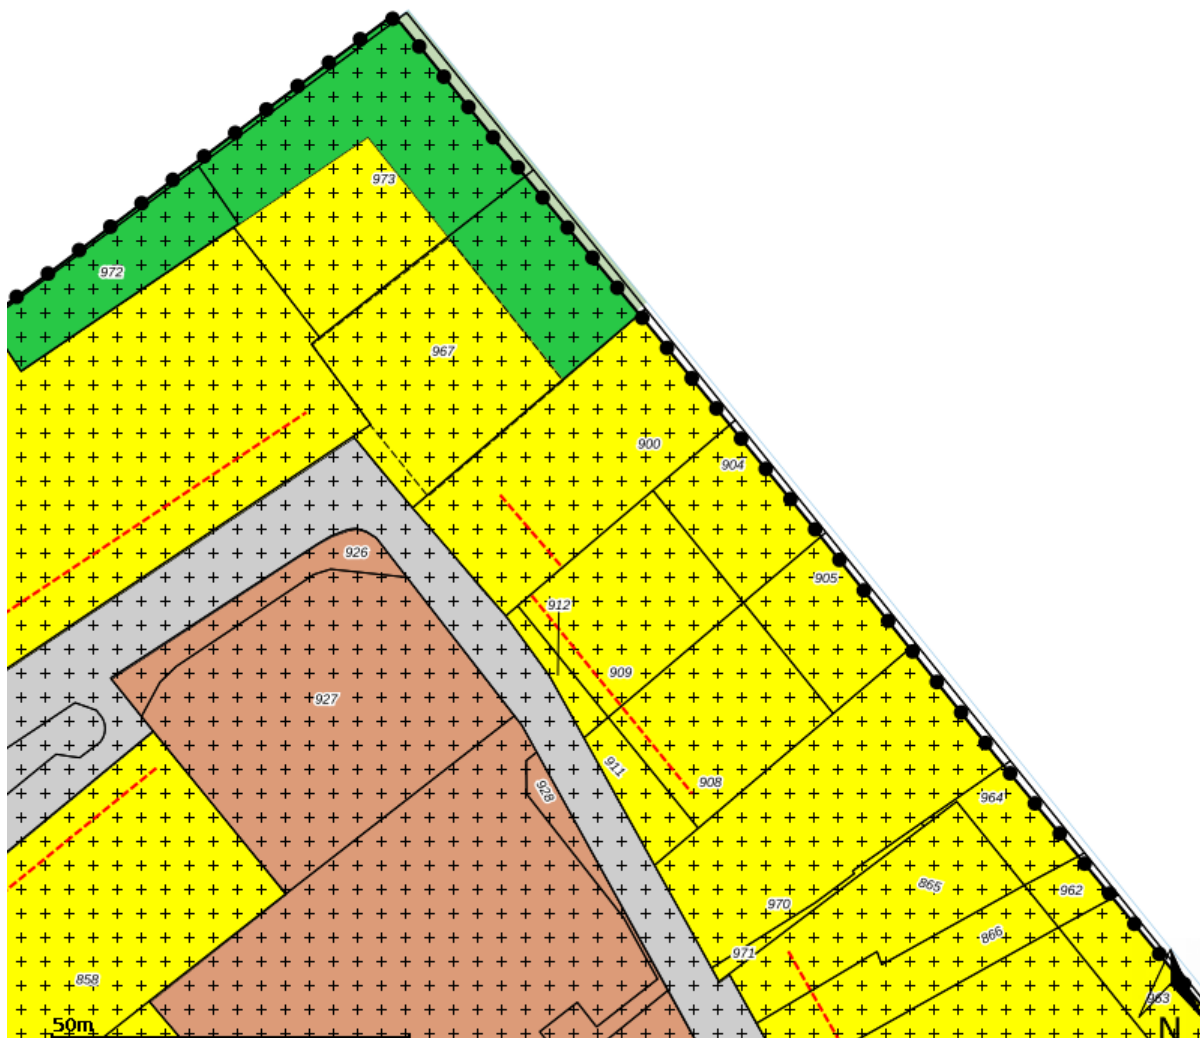

Plannaam: **Beerta, Finsterwolde, Drieborg, Nieuw Beerta, Ganzedijk, Hongerige Wolf, Heiligerlee en Westerlee** Datum afdruk: 2022-04-04

Naam overheid: Gemeente Oldambt IMRO-versie: IMRO2012

Type plan: bestemmingsplan Plan datum: 2021-10-25

Planidn: NL.IMRO.1895.23BP001-0401 Planstatus: vastgesteld

Dossierstatus: geheel onherroepelijk in werking

Disclaimer: Er kunnen op geen enkele wijze rechten worden ontleend aan, noch aanspraak gemaakt worden op de inhoud van deze afdruk. Hoewel bij de samenstelling van de inhoud van deze afdruk de grootst mogelijke zorgvuldigheid wordt betracht, bestaat de mogelijkheid dat bepaalde informatie (na verloop van tijd) verouderd is of niet (meer) correct is. Het Kadaster is niet aansprakelijk voor de eventuele schade die zou kunnen voortvloeien uit het gebruik van gegevens van de afdruk.

Legenda

 plangebied

Enkelbestemmingen

-  agrarisch
-  agrarisch met waarden
-  bedrijf
-  bedrijventerrein
-  bos
-  centrum
-  cultuur en ontspanning
-  detailhandel
-  dienstverlening
-  gemengd
-  groen
-  horeca
-  kantoor
-  maatschappelijk
-  natuur
-  overig
-  recreatie
-  sport
-  tuin
-  verkeer
-  water
-  wonen
-  woongebied

Dubbelbestemmingen

-  waterstaat
-  leiding
-  waarde

Bouwvlakken

 bouwvlak

Gebiedsaanduidingen

-  geluidzone
-  luchtvaartverkeerzone
-  vrijwaringszone
-  milieuzone
-  veiligheidszone
-  wetgevingzone
-  reconstructiewetzone
-  overige zone