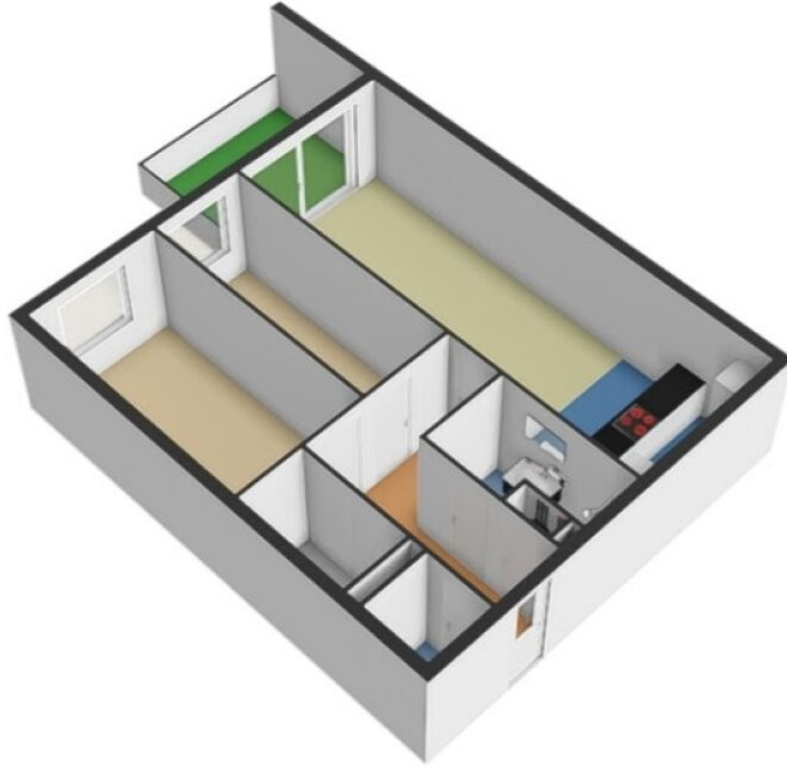

MAKELAAR
André