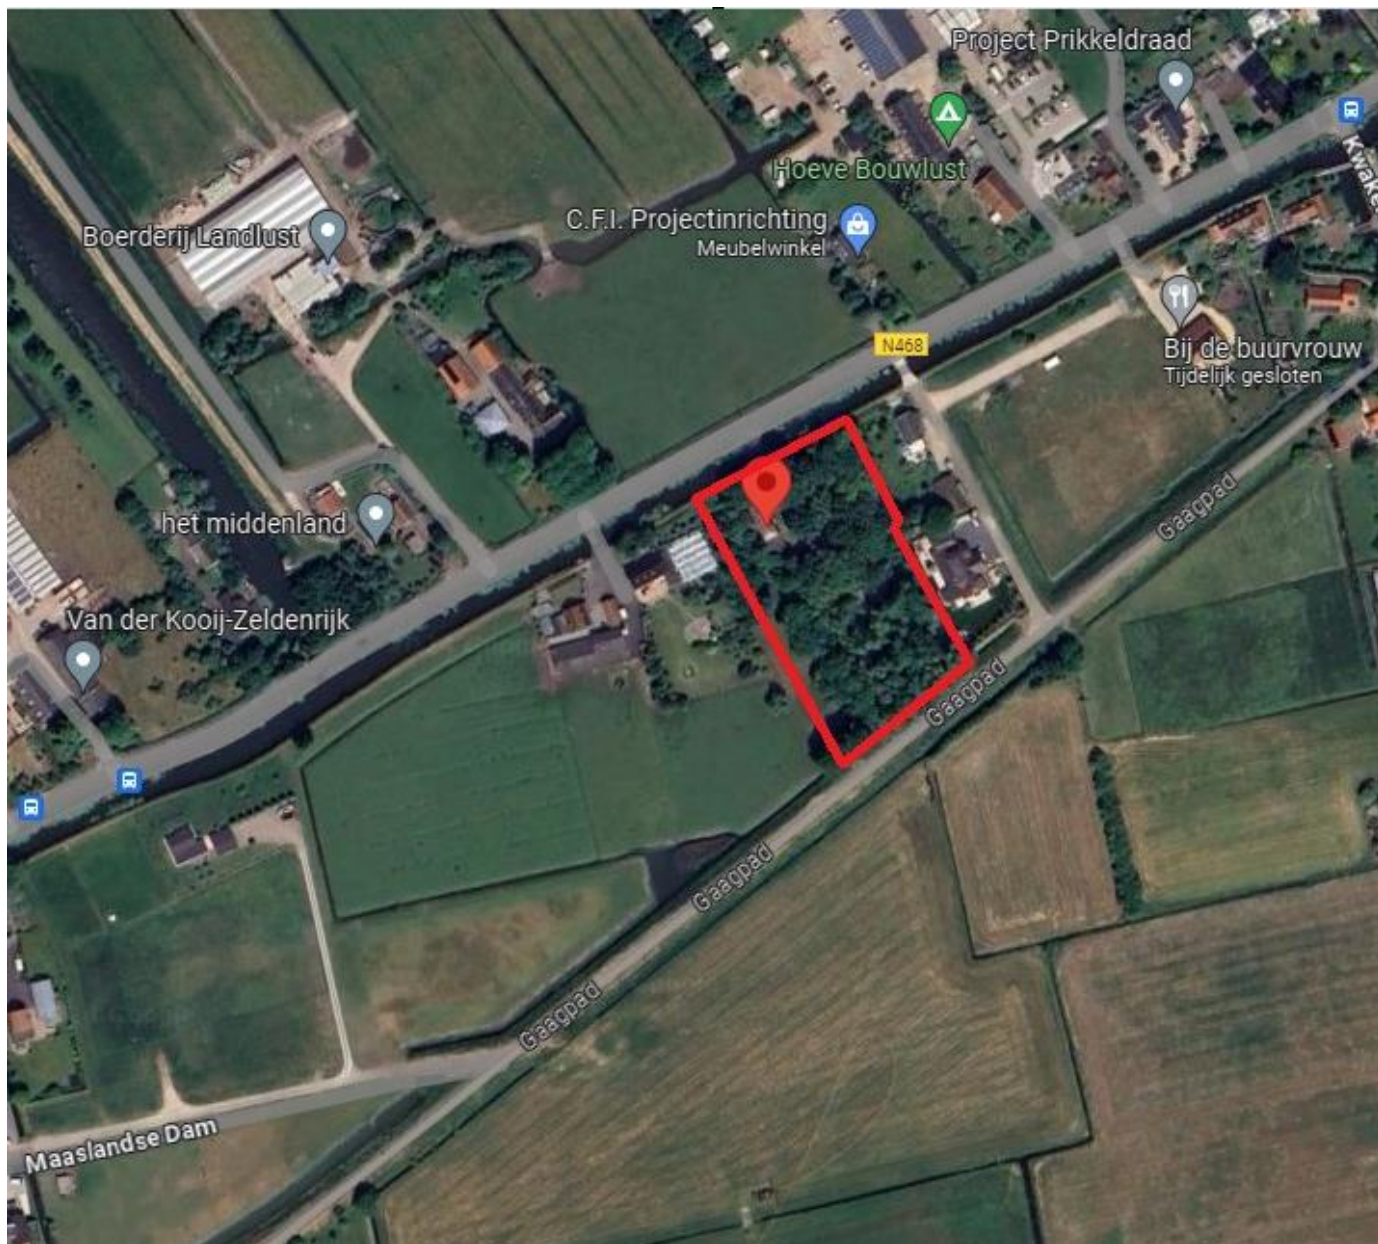

De gegeven informatie is met zorgvuldigheid opgesteld, aan de juistheid kunnen echter geen rechten worden ontleend. Alle verstrekte informatie moet beschouwd worden als een uitnodiging tot het doen van een aanbod of om in onderhandeling te treden.