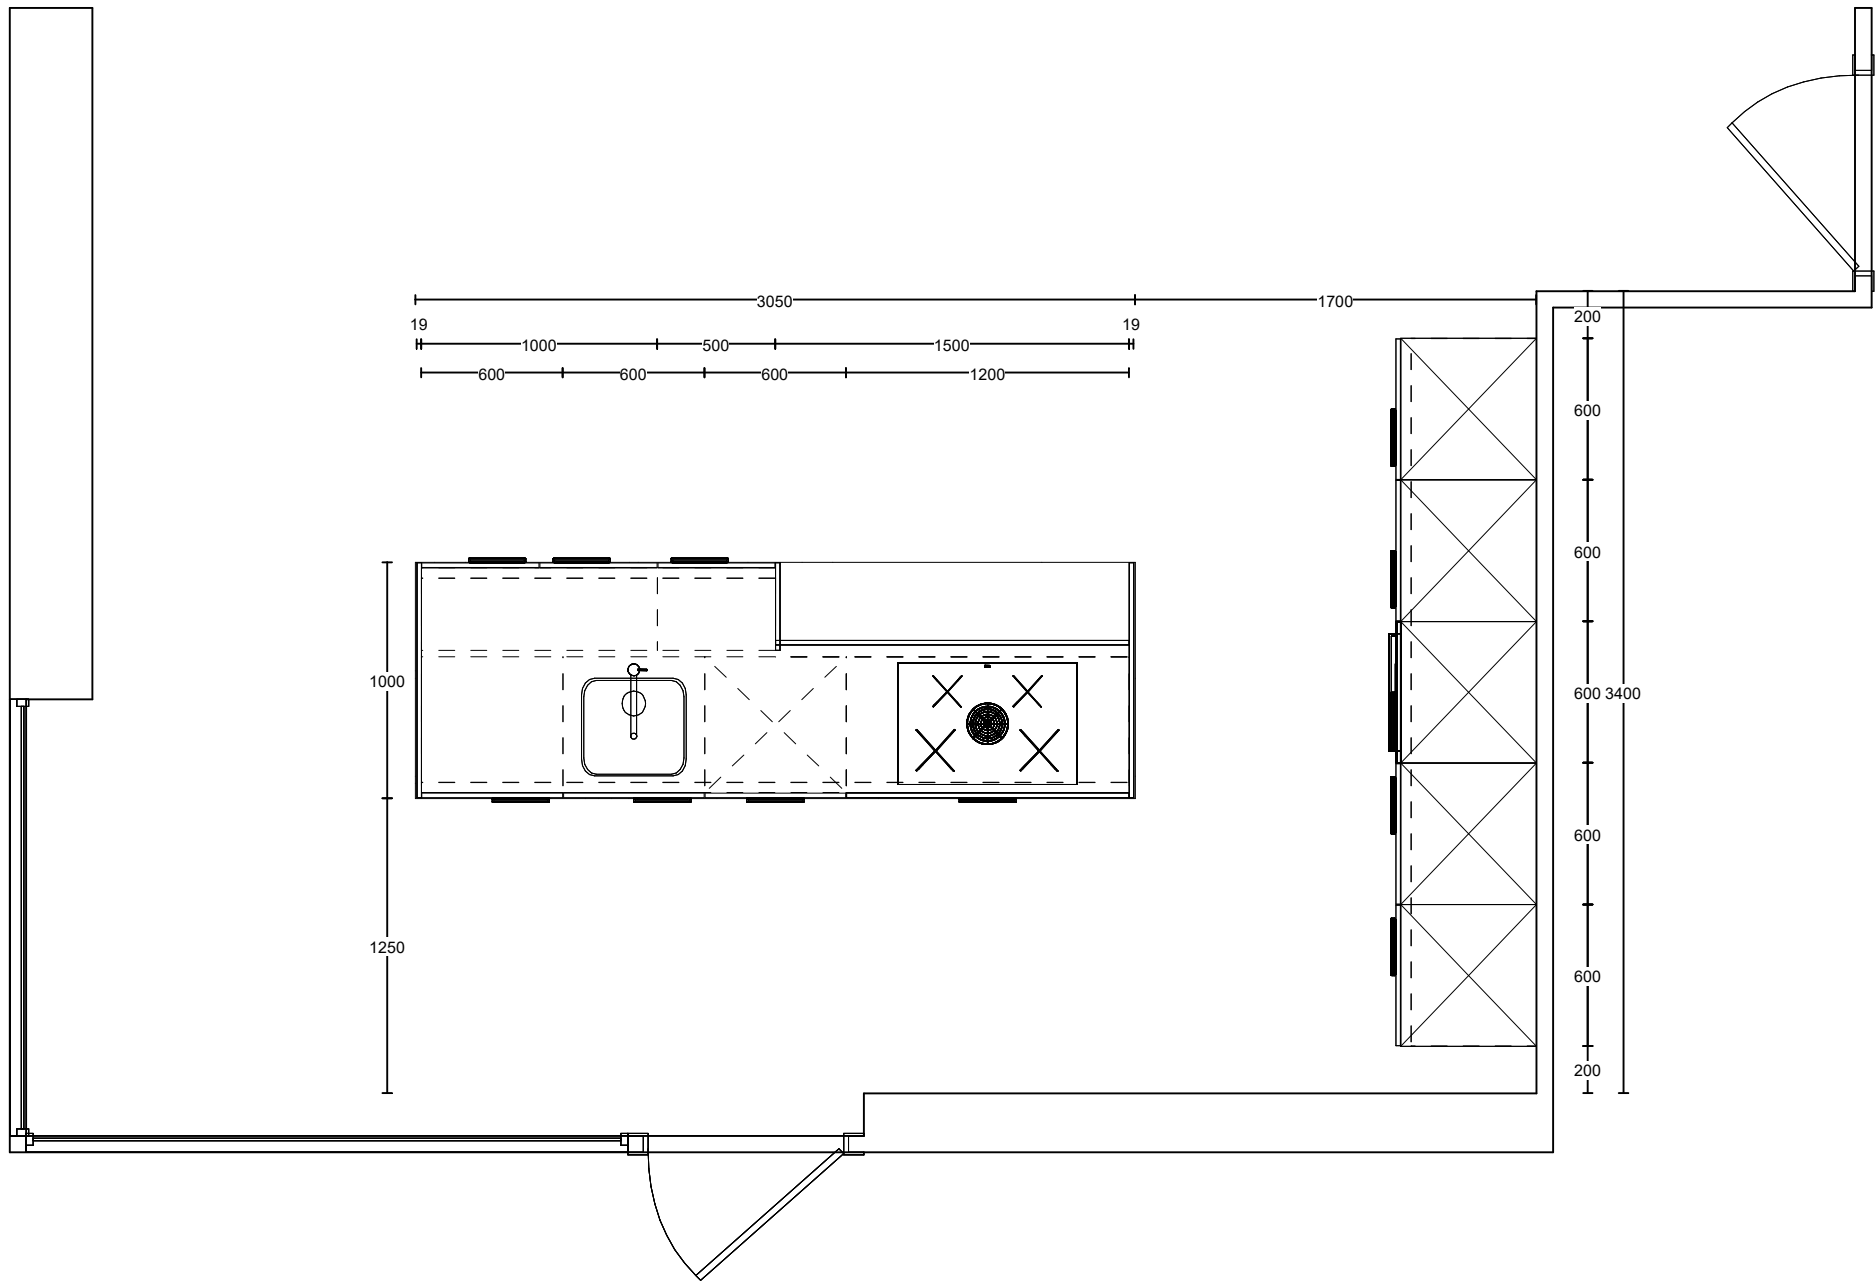

Middelkoop Culemborg Beesdseweg 2 4104 AW CULEMBORG	Klant: Leeuwen Referentie: 113336kims	Project: Keuken - 12 Appartementen Bouwnr: 011. Leveradr: Barendrecht	Adviseur: Dick Molenaar Datum: 15/3/21