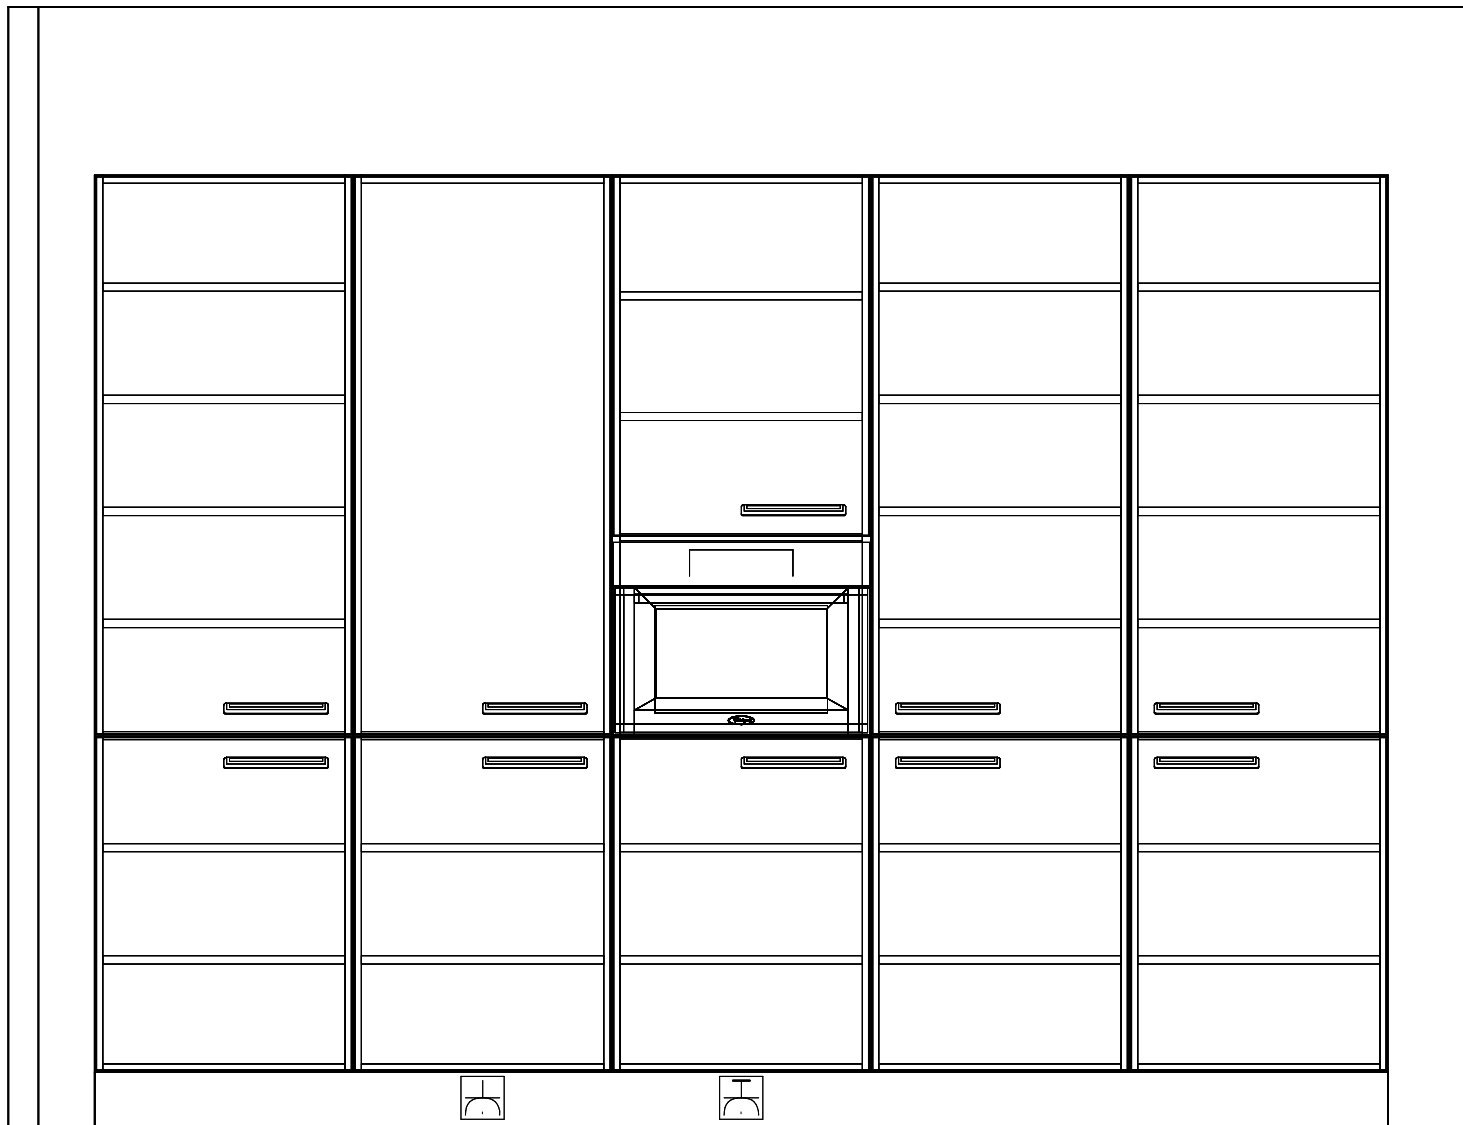

Middelkoop Culemborg
 Beesdseweg 2
 4104 AW CULEMBORG

Klant: Leeuwen
 Referentie: 113336kims

Project: Keuken - 12 Appartementen
 Bouwnr: 011.
 Leveradr: Barendrecht

Adviseur: Dick Molenaar
 Datum: 15/3/21

Enk Wcd met ra grp 70\1700

Enk Wcd met ra 70\2300

Middelkoop Culemborg Beesdseweg 2 4104 AW CULEMBORG	Klant: Leeuwen Referentie: 113336kims	Project: Keuken - 12 Appartementen Bouwnr: 011. Leveradr: Barendrecht	Adviseur: Dick Molenaar Datum: 15/3/21
---	--	---	---