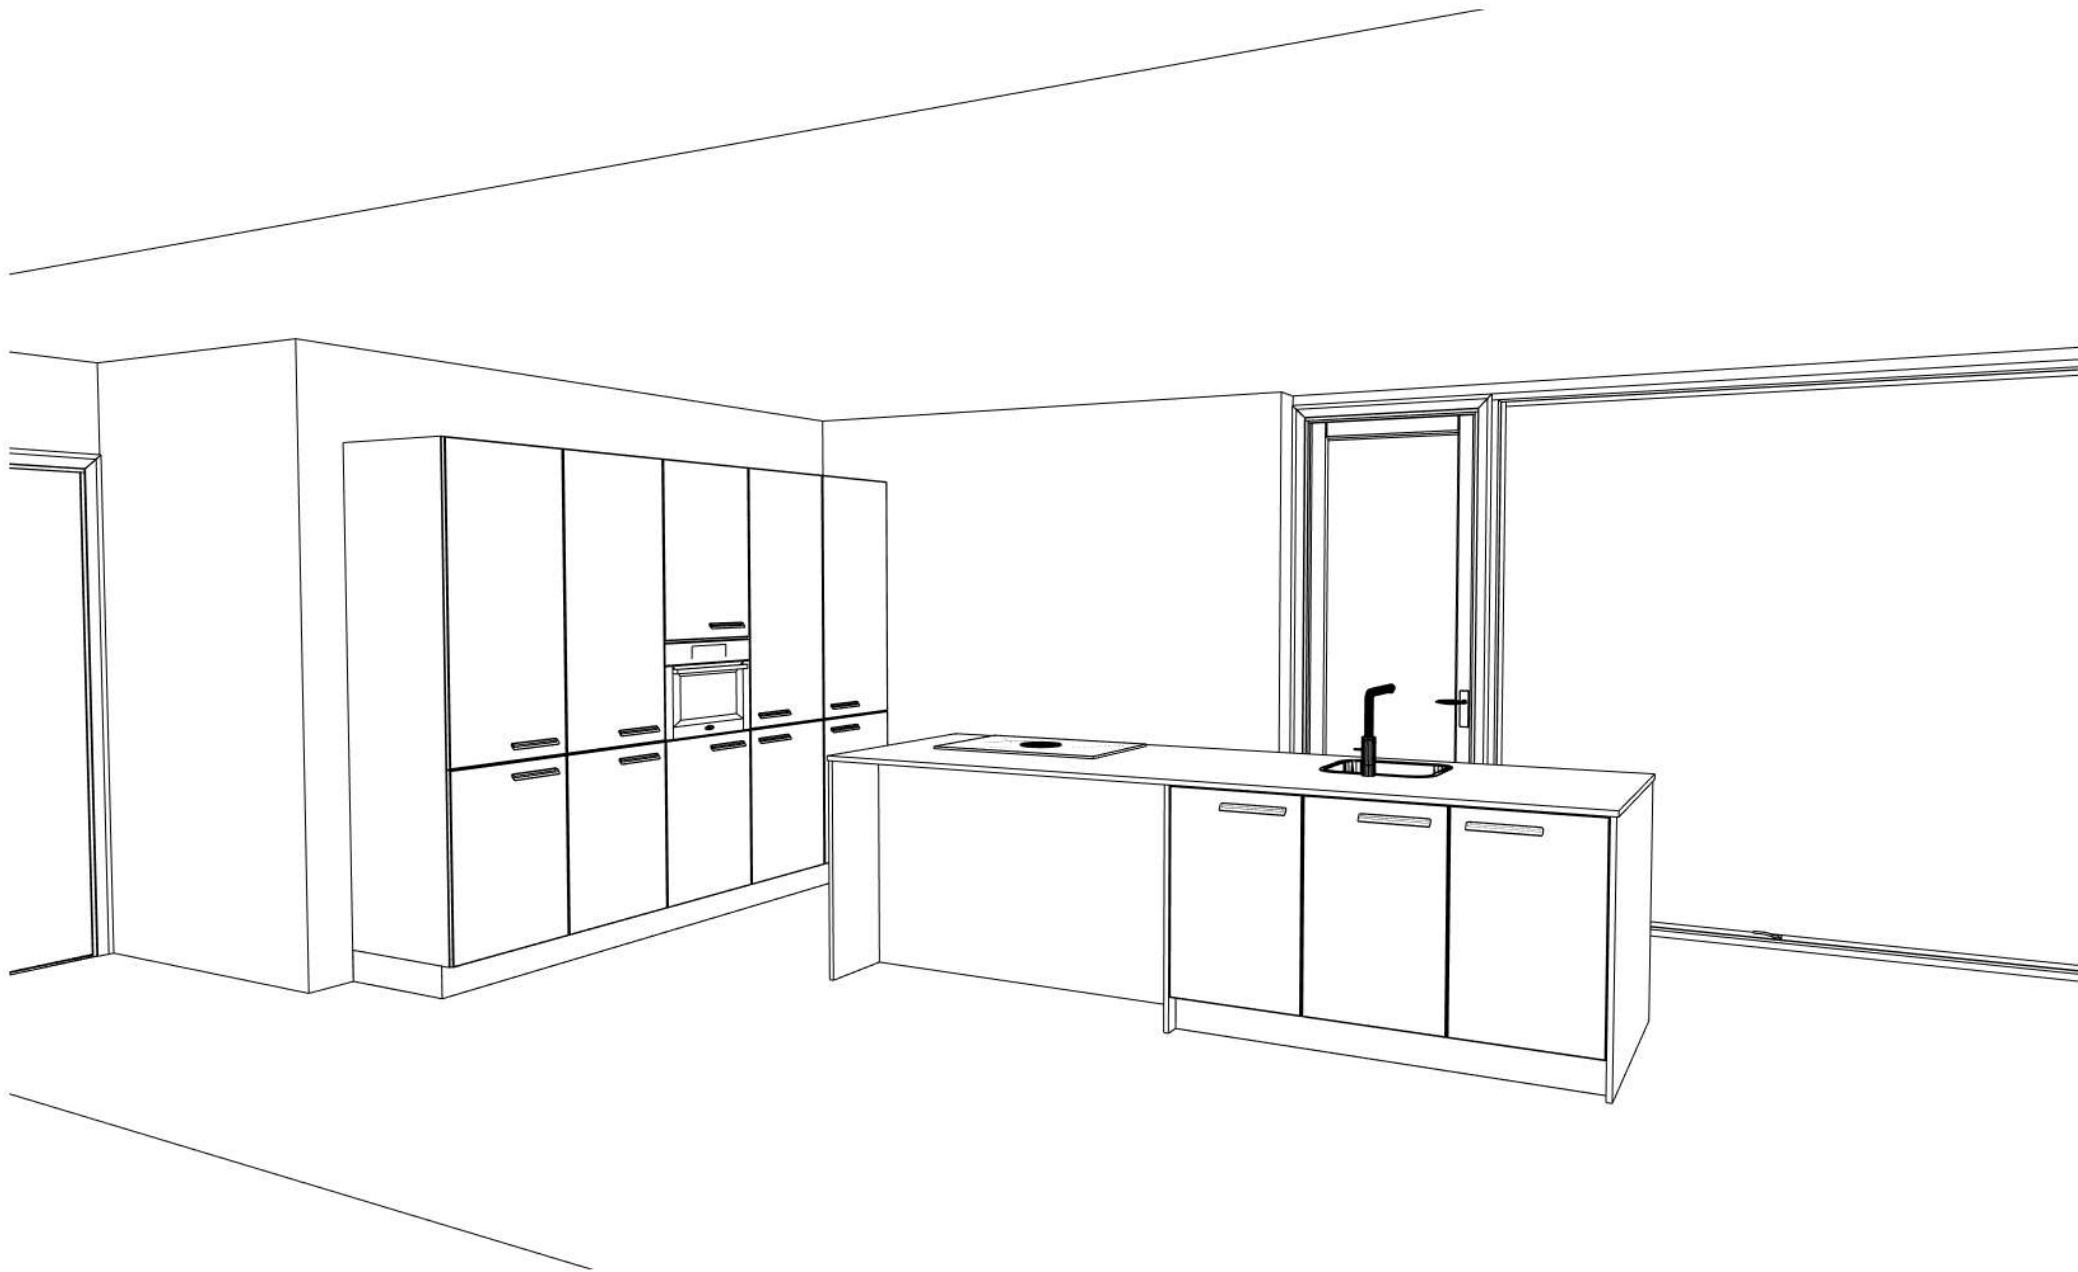

Middelkoop Culemborg Beesdseweg 2 4104 AW CULEMBORG	Klant: Leeuwen Referentie: 113336kims	Project: Keuken - 12 Appartementen Bouwnr: 011. Leveradr: Barendrecht	Adviseur: Dick Molenaar Datum: 15/3/21