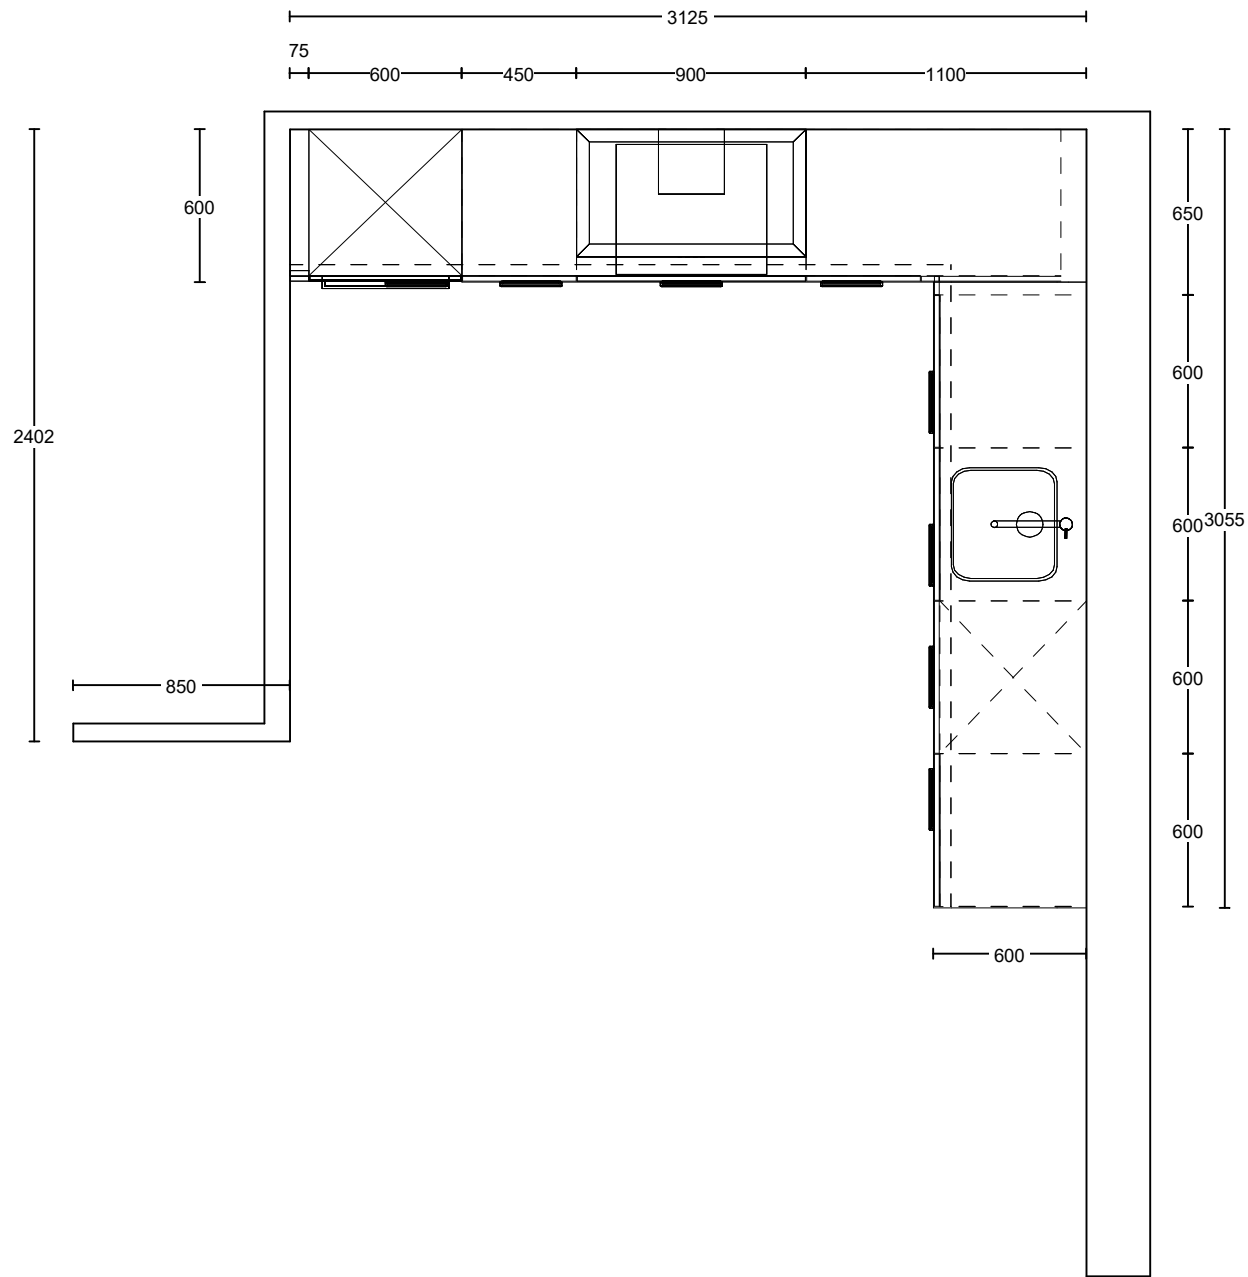

Middelkoop Culemborg Beesdseweg 2 4104 AW CULEMBORG	Klant: Leeuwen Referentie: 113330kims	Project: Keuken - 12 Appartementen Bouwnr: 07. + 010. Leveradr: Barendrecht	Adviseur: Dick Molenaar Datum: 12/3/21