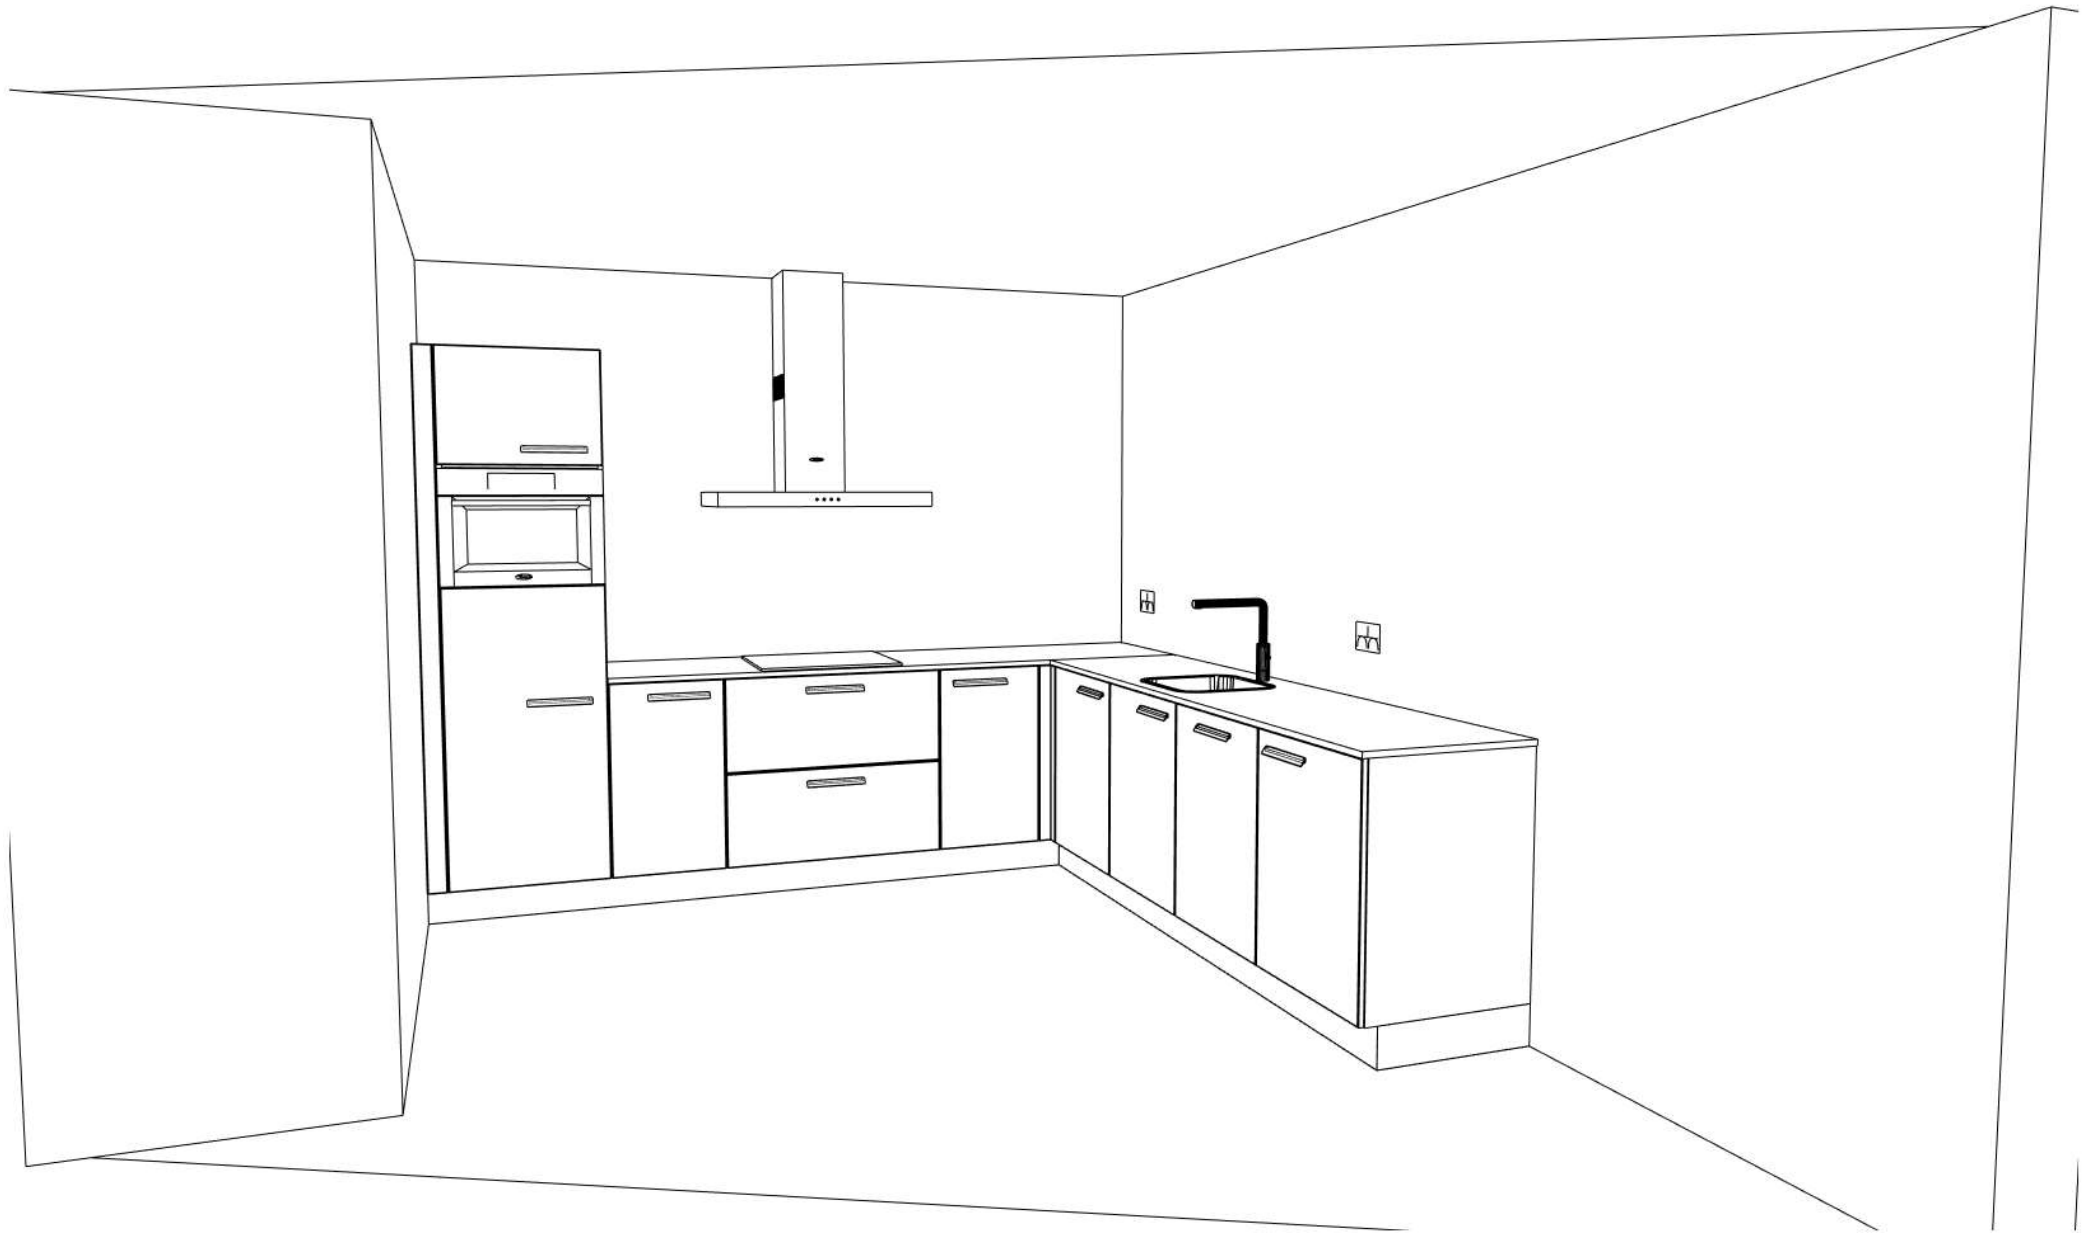

Middelkoop Culemborg
Beesdseweg 2
4104 AW CULEMBORG

Klant: Leeuwen
Referentie: 113330kims

Project: Keuken - 12 Appartementen
Bouwnr: 07. + 010.
Leveradr: Barendrecht

Adviseur: Dick Molenaar
Datum: 12/3/21