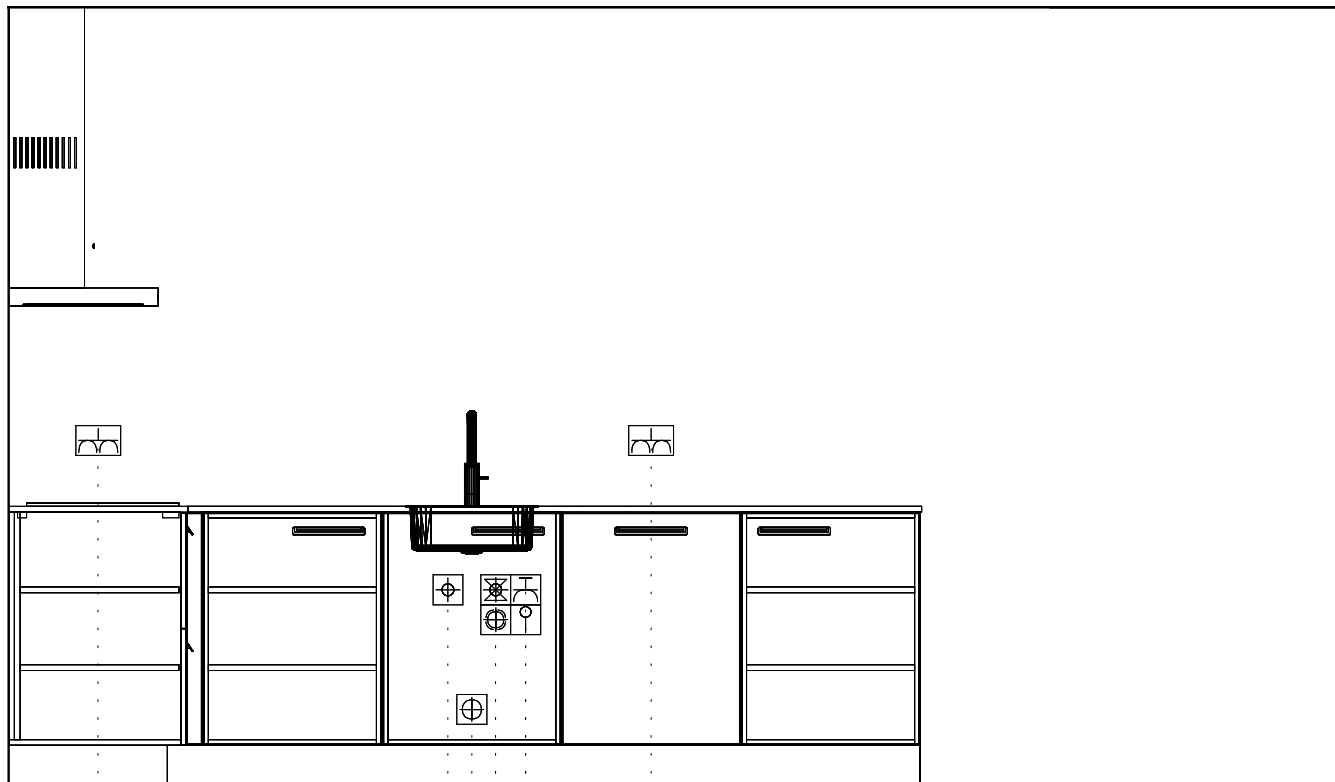

Dubb Wcd met ra H 1150\300

Warmwater 15mm 650\1470

Afvoer 40mm 250\1550

Wateraansl v.w.m. 550\1630

Koudwateraansl 15mm 650\1630

Enk Wkd met ra grp 650\1730

Loze leiding 550\1730

Dubb Wcd met ra H 1150\2150