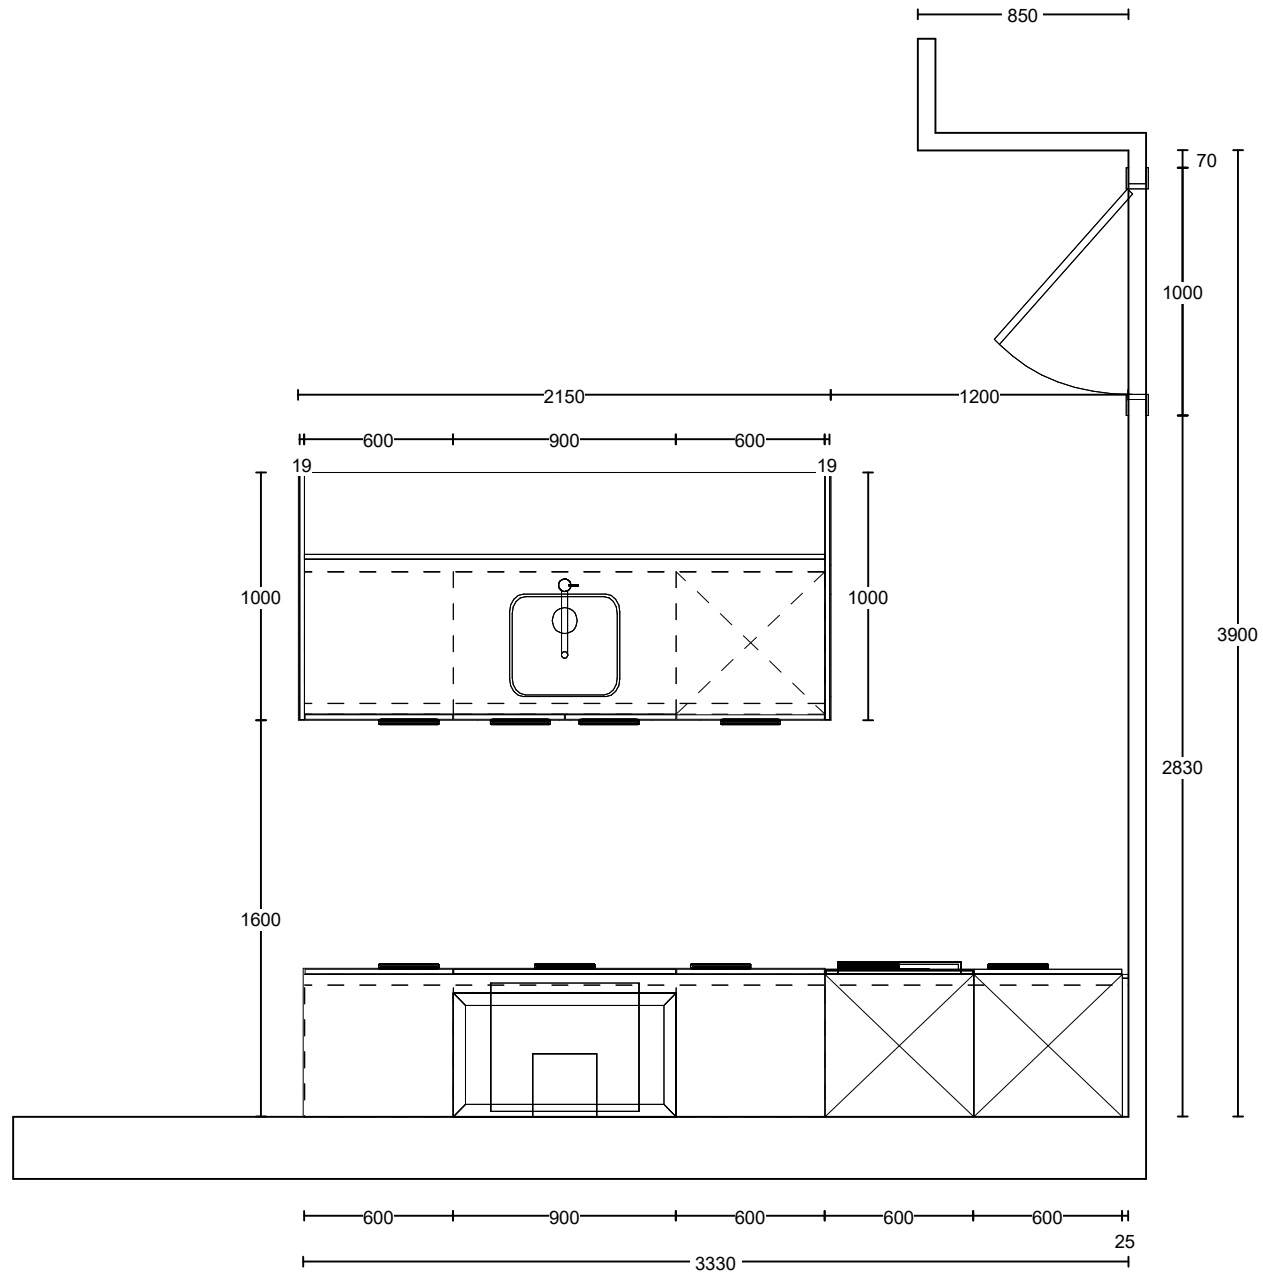

Middelkoop Culemborg Beesdseweg 2 4104 AW CULEMBORG	Klant: Leeuwen Referentie: 113332kims	Project: Keuken - 12 Appartementen Bouwnr: 06. + 09. Leveradr: Barendrecht	Adviseur: Dick Molenaar Datum: 12/3/21