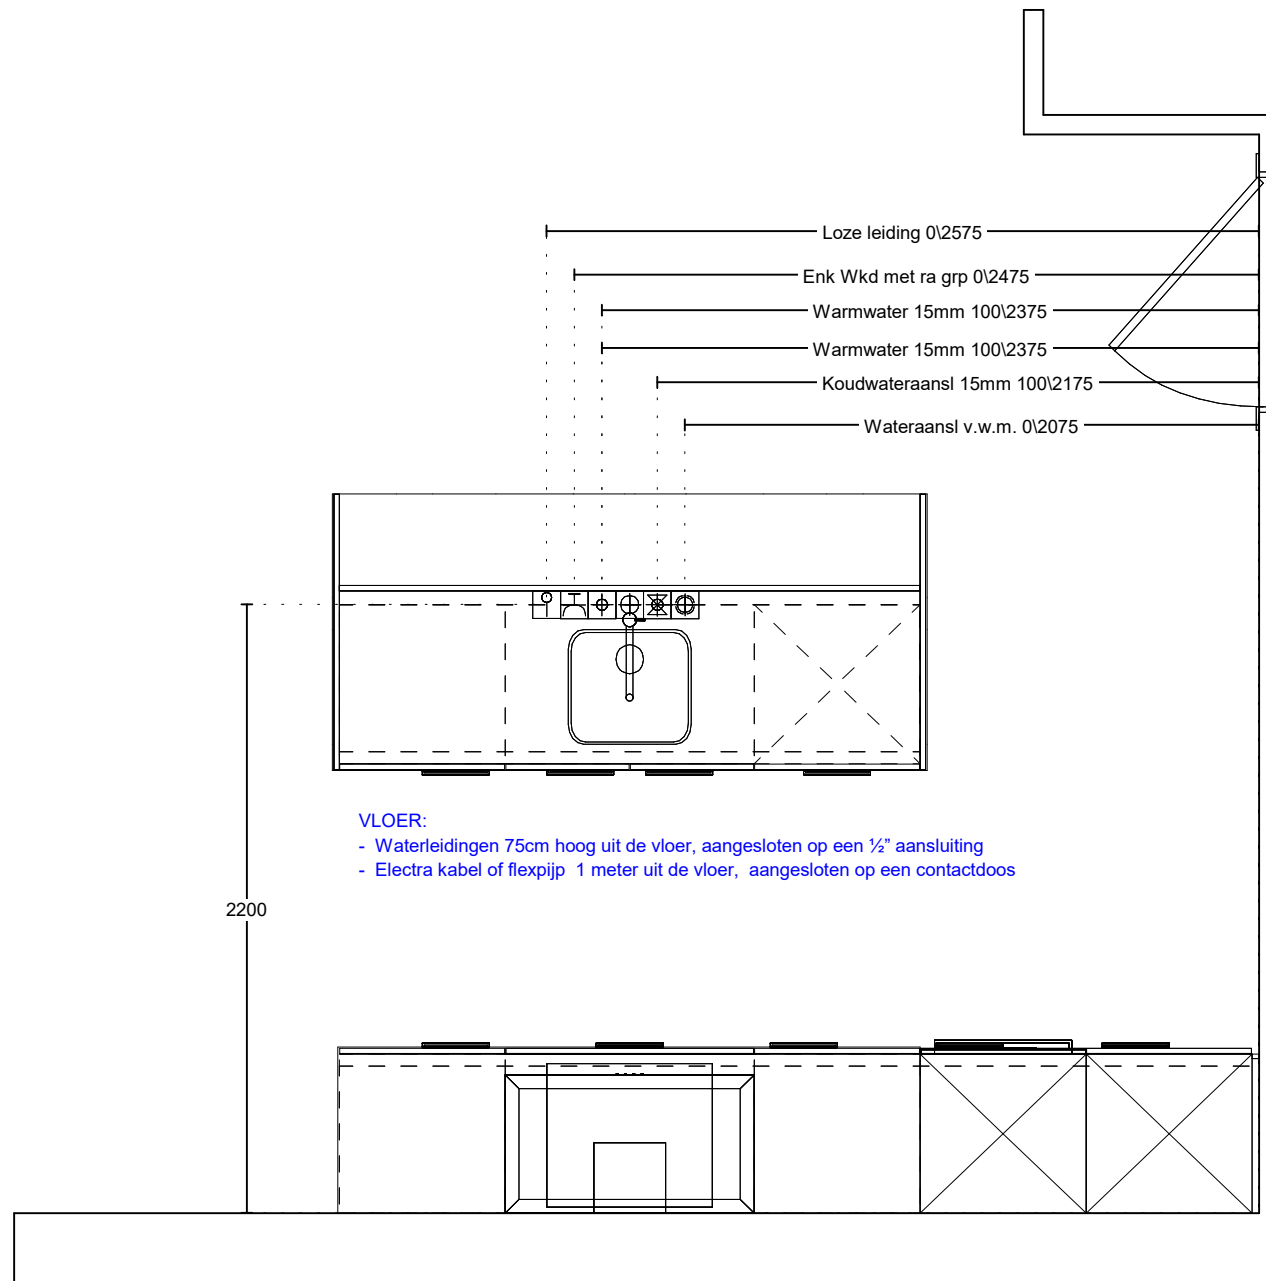

Enk Wcd met ra 70\325

Enk Wcd met ra grp 70\925

Dubb Wcd met ra H 1150\1525

Enk Wcd met ra 2550\2275

2-F Perilex Wcd 70\2275

Dubb Wcd met ra H 1150\3025

Middelkoop Culemborg Beesdseweg 2 4104 AW CULEMBORG	Klant: Leeuwen Referentie: 113332kims	Project: Keuken - 12 Appartementen Bouwnr: 06. + 09. Leveradr: Barendrecht	Adviseur: Dick Molenaar Datum: 12/3/21
---	--	--	---

VLOER:

- Waterleidingen 75cm hoog uit de vloer, aangesloten op een ½" aansluiting
- Electra kabel of flexpijp 1 meter uit de vloer, aangesloten op een contactdoos

2200

Middelkoop Culemborg
 Beesdseweg 2
 4104 AW CULEMBORG