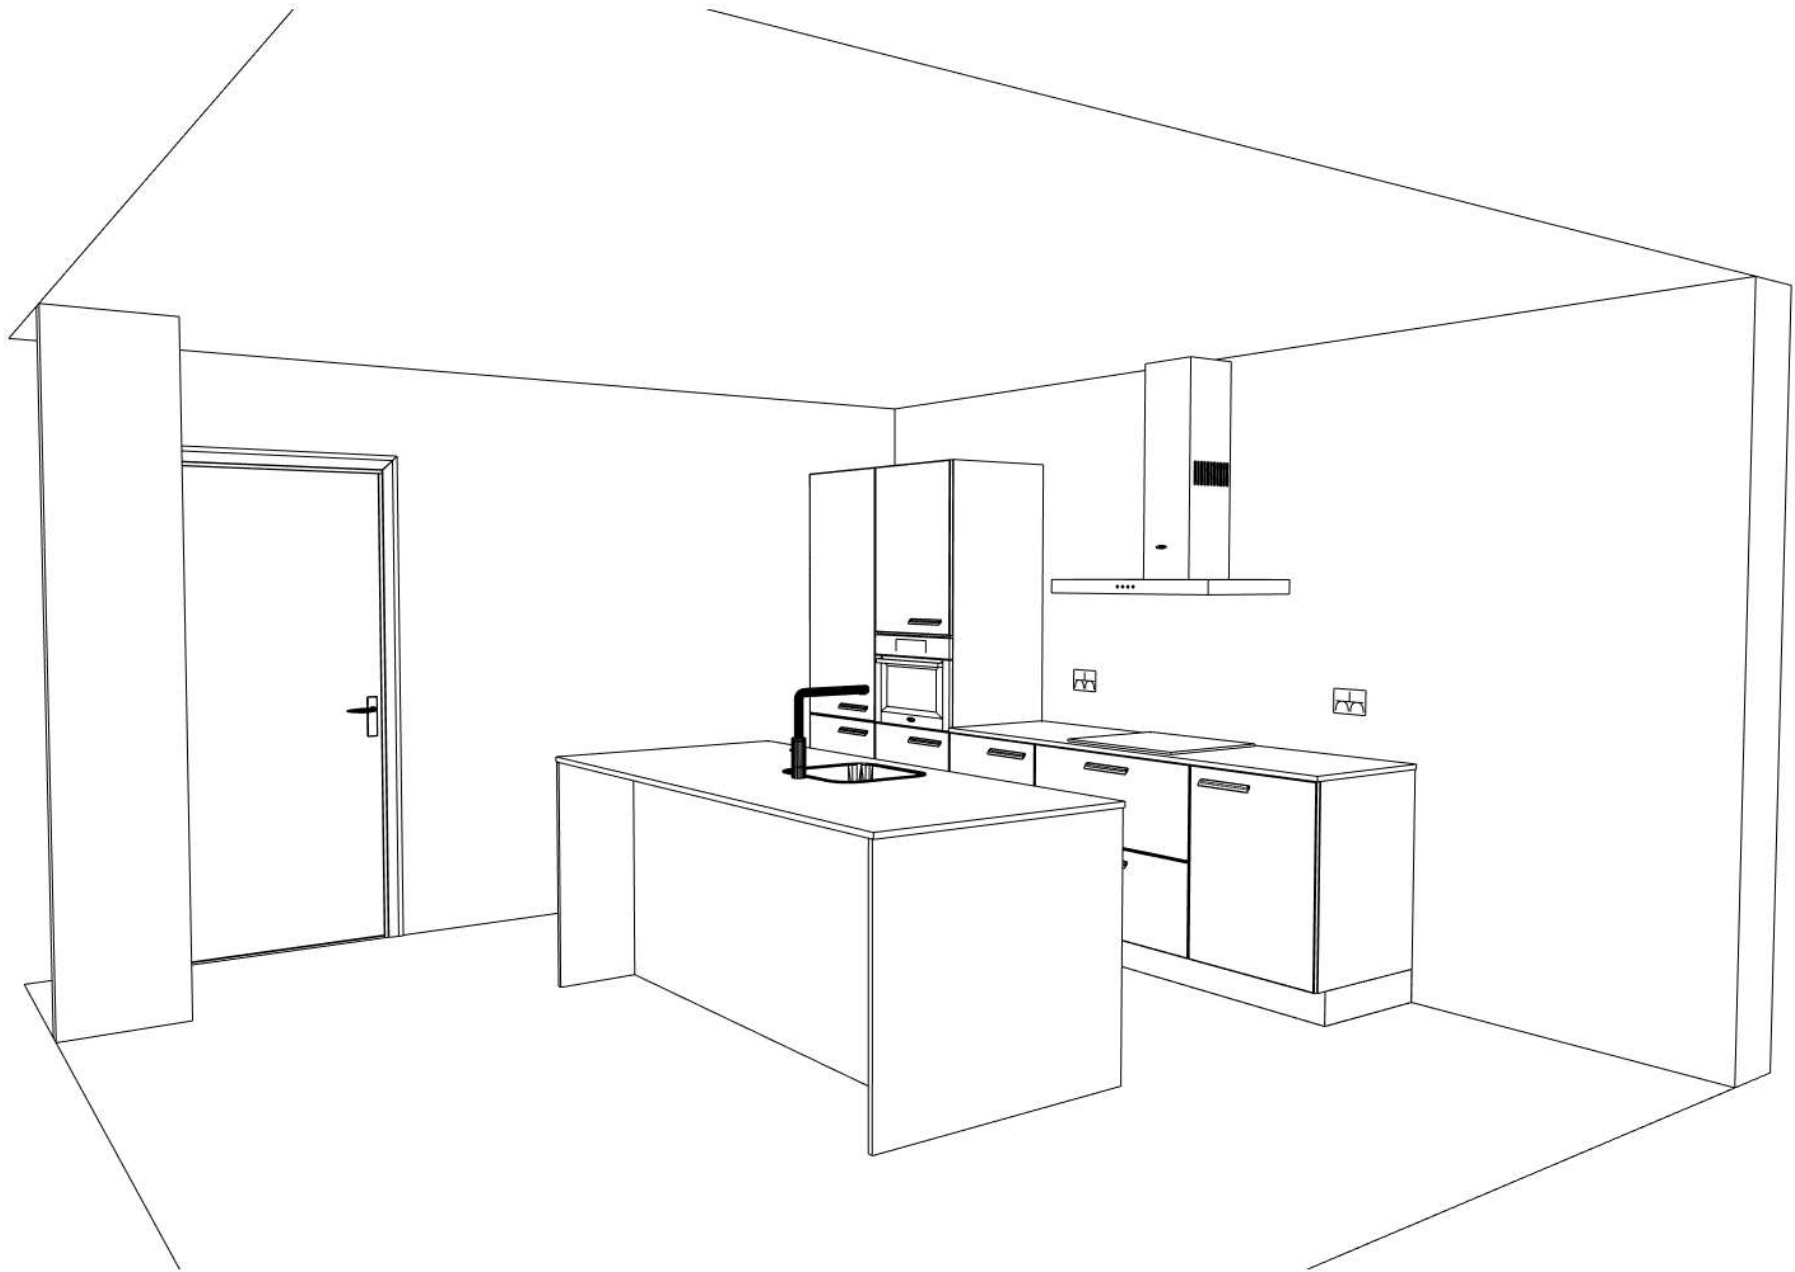

Middelkoop Culemborg
Beesdseweg 2
4104 AW CULEMBORG

Klant: Leeuwen
Referentie: 113332kims

Project: Keuken - 12 Appartementen
Bouwnr: 06. + 09.
Leveradr: Barendrecht

Adviseur: Dick Molenaar
Datum: 12/3/21